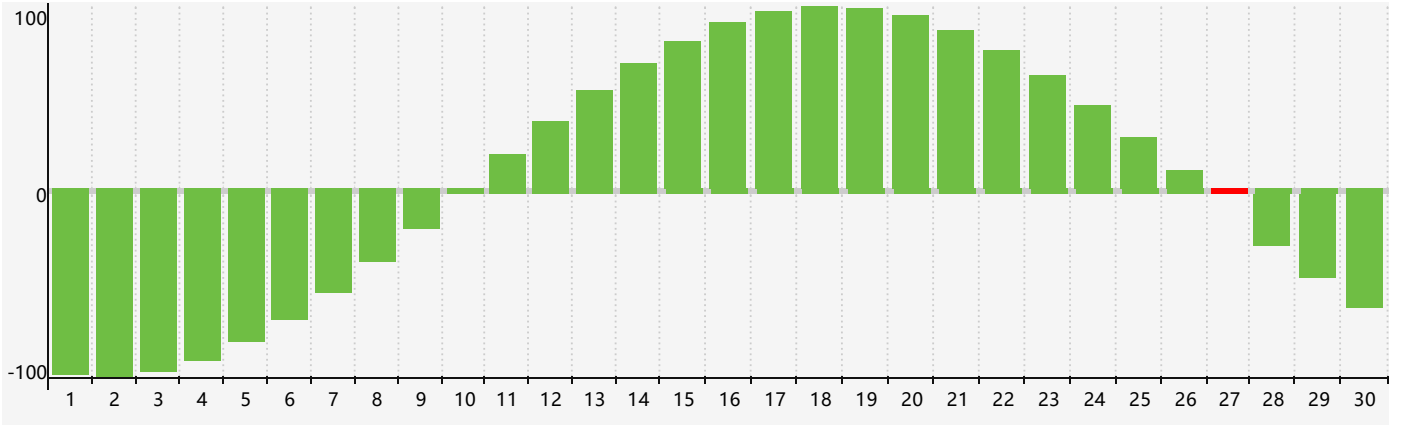

2024年4月智力生理周期曲线图

2024年4月情绪生理周期曲线图

2024年4月体力生理周期曲线图

公元2024年四月 农历甲辰年 [龙年]

星期日	星期一	星期二	星期三	星期四	星期五	星期六
廿二 31	廿三 1	廿四 2	廿五 3	清明 廿六 4	廿七 5	廿八 6
廿九 7	三十 8	三月 初一 9 情绪临界期	初二 10	初三 11	初四 12	初五 13 体力临界期
初六 14	初七 15	初八 16	初九 17	初十 18	谷雨 十一 19	十二 20
十三 21	十四 22	十五 23	十六 24	十七 25	十八 26	十九 27 智力临界期
二十 28	廿一 29	廿二 30	廿三 1	廿四 2	廿五 3	廿六 4