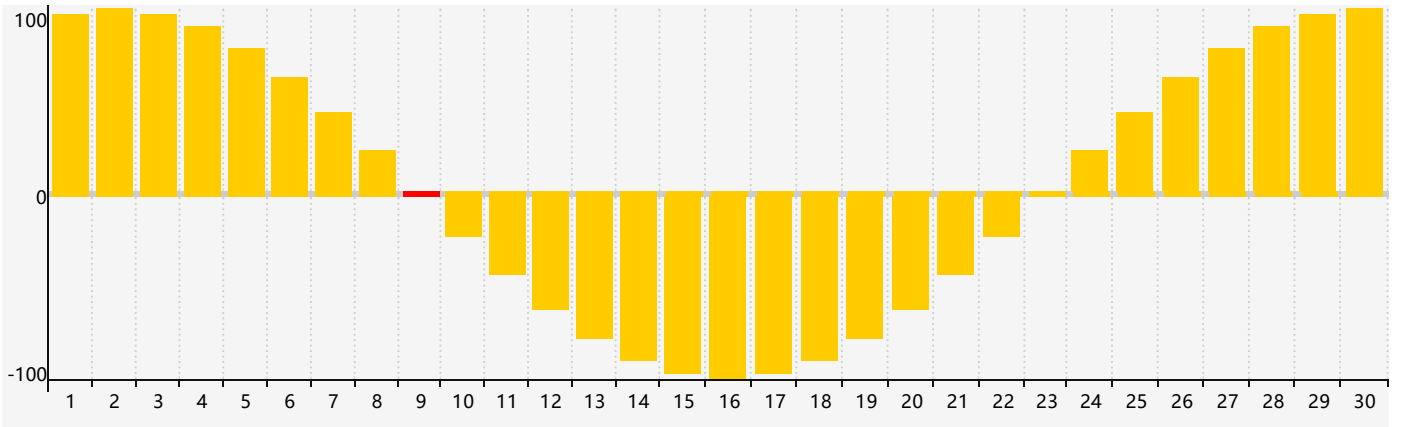

2024年4月智力生理周期曲线图

2024年4月情绪生理周期曲线图

2024年4月体力生理周期曲线图

公元2024年四月 农历甲辰年 [龙年]

星期日	星期一	星期二	星期三	星期四	星期五	星期六
廿二 31	廿三 1	廿四 2	廿五 3	清明 廿六 4	廿七 5	廿八 6
廿九 7	三十 8	三月 初一 9 情绪临界期	初二 10	初三 11	初四 12	初五 13 体力临界期
初六 14	初七 15	初八 16	初九 17	初十 18	谷雨 十一 19	十二 20
十三 21	十四 22	十五 23	十六 24	十七 25	十八 26	十九 27 智力临界期
二十 28	廿一 29	廿二 30	廿三 1	廿四 2	廿五 3	廿六 4