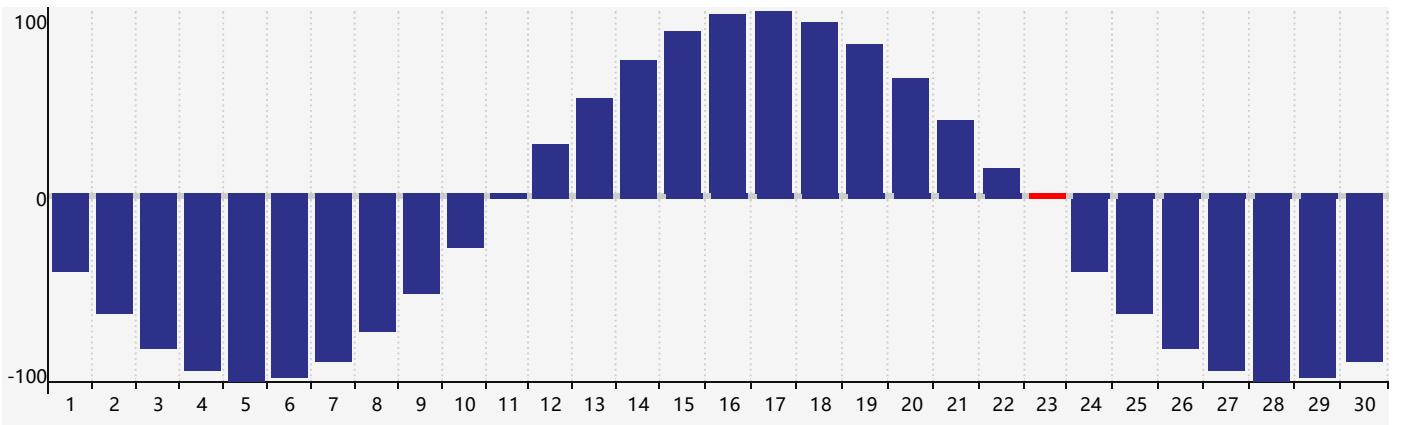

2024年4月智力生理周期曲线图

2024年4月情绪生理周期曲线图

2024年4月体力生理周期曲线图

公元2024年四月 农历甲辰年 [龙年]

星期日	星期一	星期二	星期三	星期四	星期五	星期六
廿二 31 体力临界期 	廿三 1 	廿四 2 	廿五 3 	清明 廿六 4 智力临界期 	廿七 5 	廿八 6
廿九 7 	三十 8 	三月 初一 9 	初二 10 	初三 11 	初四 12 	初五 13
初六 14 	初七 15 	初八 16 	初九 17 	初十 18 	谷雨 十一 19 情绪临界期 	十二 20
十三 21 	十四 22 	十五 23 体力临界期 	十六 24 	十七 25 	十八 26 	十九 27
二十 28 	廿一 29 	廿二 30 	廿三 1 	廿四 2 	廿五 3 	廿六 4