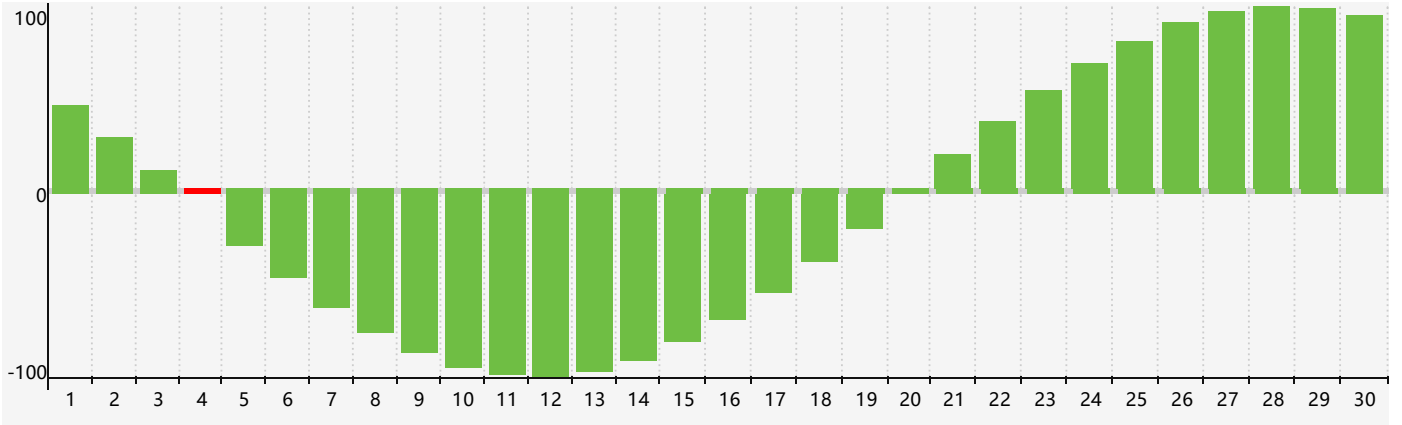

2024年4月智力生理周期曲线图

2024年4月情绪生理周期曲线图

2024年4月体力生理周期曲线图

公元2024年四月 农历甲辰年 [龙年]

星期日	星期一	星期二	星期三	星期四	星期五	星期六
廿二 31 体力临界期 	廿三 1 	廿四 2 	廿五 3 	清明 廿六 4 智力临界期 	廿七 5 	廿八 6
廿九 7 	三十 8 	三月 初一 9 	初二 10 	初三 11 	初四 12 	初五 13
初六 14 	初七 15 	初八 16 	初九 17 	初十 18 	谷雨 十一 19 情绪临界期 	十二 20
十三 21 	十四 22 	十五 23 体力临界期 	十六 24 	十七 25 	十八 26 	十九 27
二十 28 	廿一 29 	廿二 30 	廿三 1 	廿四 2 	廿五 3 	廿六 4