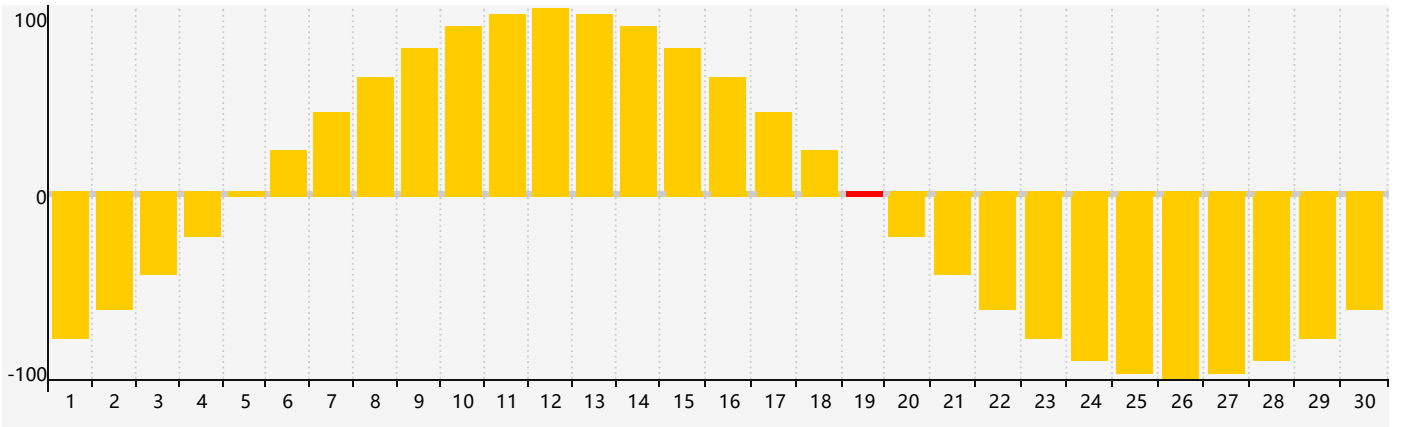

2024年4月智力生理周期曲线图

2024年4月情绪生理周期曲线图

2024年4月体力生理周期曲线图

公元2024年四月 农历甲辰年 [龙年]

星期日	星期一	星期二	星期三	星期四	星期五	星期六
廿二 31 体力临界期 	廿三 1 	廿四 2 	廿五 3 	清明 廿六 4 智力临界期 	廿七 5 	廿八 6
廿九 7 	三十 8 	三月 初一 9 	初二 10 	初三 11 	初四 12 	初五 13
初六 14 	初七 15 	初八 16 	初九 17 	初十 18 	谷雨 十一 19 情绪临界期 	十二 20
十三 21 	十四 22 	十五 23 体力临界期 	十六 24 	十七 25 	十八 26 	十九 27
二十 28 	廿一 29 	廿二 30 	廿三 1 	廿四 2 	廿五 3 	廿六 4