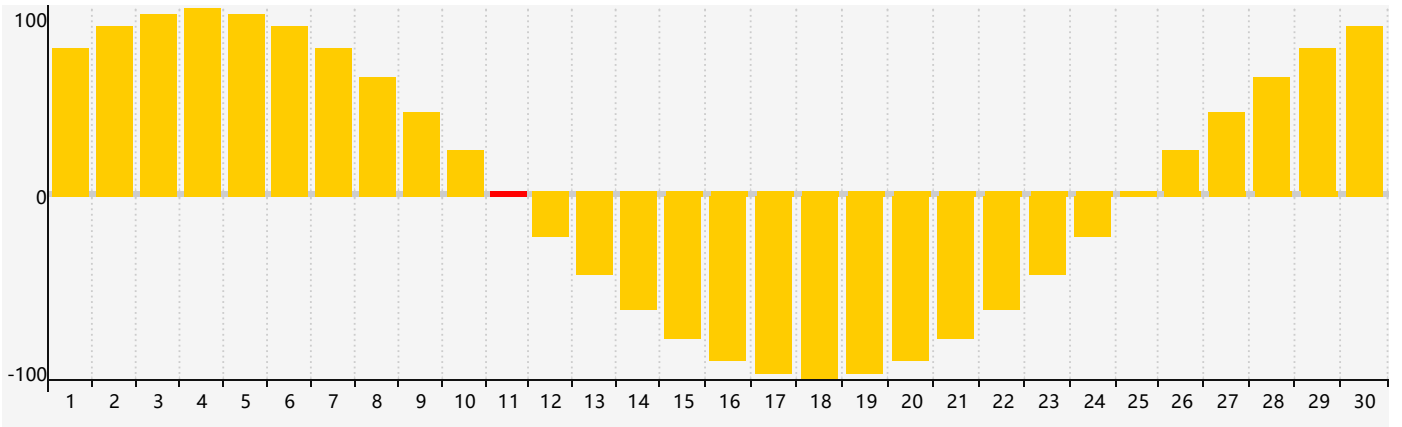

2024年4月智力生理周期曲线图

2024年4月情绪生理周期曲线图

2024年4月体力生理周期曲线图

公元2024年四月 农历甲辰年 [龙年]

星期日	星期一	星期二	星期三	星期四	星期五	星期六
廿二 31	廿三 1	廿四 2	廿五 3	清明 廿六 4	廿七 5	廿八 6
廿九 7	三十 8	三月 初一 9	初二 10	初三 11 情绪临界期	初四 12 智力临界期	初五 13
初六 14	初七 15	初八 16	初九 17	初十 18	谷雨 十一 19 体力临界期	十二 20
十三 21	十四 22	十五 23	十六 24	十七 25	十八 26	十九 27
二十 28	廿一 29	廿二 30	廿三 1	廿四 2	廿五 3	廿六 4