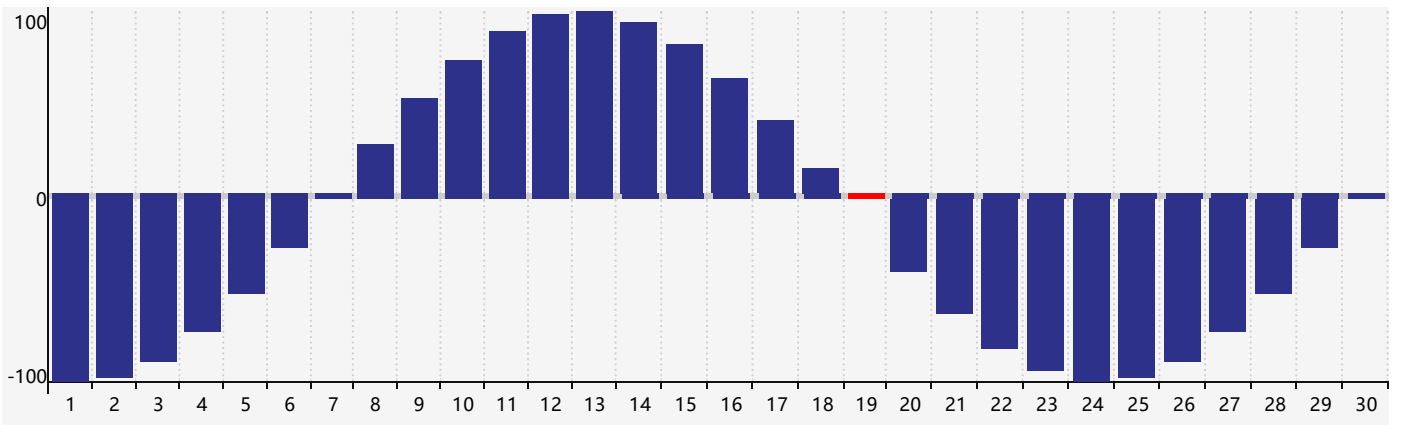

2024年4月智力生理周期曲线图

2024年4月情绪生理周期曲线图

2024年4月体力生理周期曲线图

公元2024年四月 农历甲辰年 [龙年]

星期日	星期一	星期二	星期三	星期四	星期五	星期六
廿二 31	廿三 1	廿四 2	廿五 3	清明 廿六 4	廿七 5	廿八 6
廿九 7	三十 8	三月 初一 9	初二 10	初三 11 情绪临界期	初四 12 智力临界期	初五 13
初六 14	初七 15	初八 16	初九 17	初十 18	谷雨 十一 19 体力临界期	十二 20
十三 21	十四 22	十五 23	十六 24	十七 25	十八 26	十九 27
二十 28	廿一 29	廿二 30	廿三 1	廿四 2	廿五 3	廿六 4