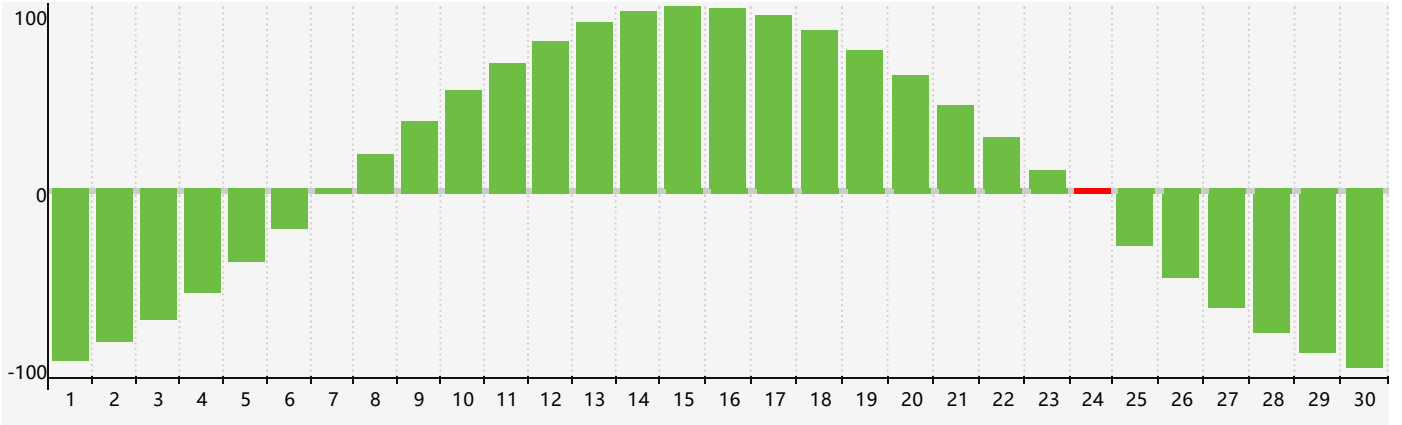

2024年4月智力生理周期曲线图

2024年4月情绪生理周期曲线图

2024年4月体力生理周期曲线图

公元2024年四月 农历甲辰年 [龙年]

星期日	星期一	星期二	星期三	星期四	星期五	星期六
廿二 31 情绪临界期 	廿三 1 	廿四 2 	廿五 3 	清明 廿六 4 	廿七 5 	廿八 6 
廿九 7 	三十 8 	三月 初一 9 	初二 10 	初三 11 	初四 12 	初五 13 
初六 14 	初七 15 	初八 16 	初九 17 	初十 18 体力临界期 	谷雨 十一 19 	十二 20 
十三 21 	十四 22 	十五 23 	十六 24 智力临界期 	十七 25 	十八 26 	十九 27 
二十 28 情绪临界期 	廿一 29 	廿二 30 	廿三 1 	廿四 2 	廿五 3 	廿六 4 