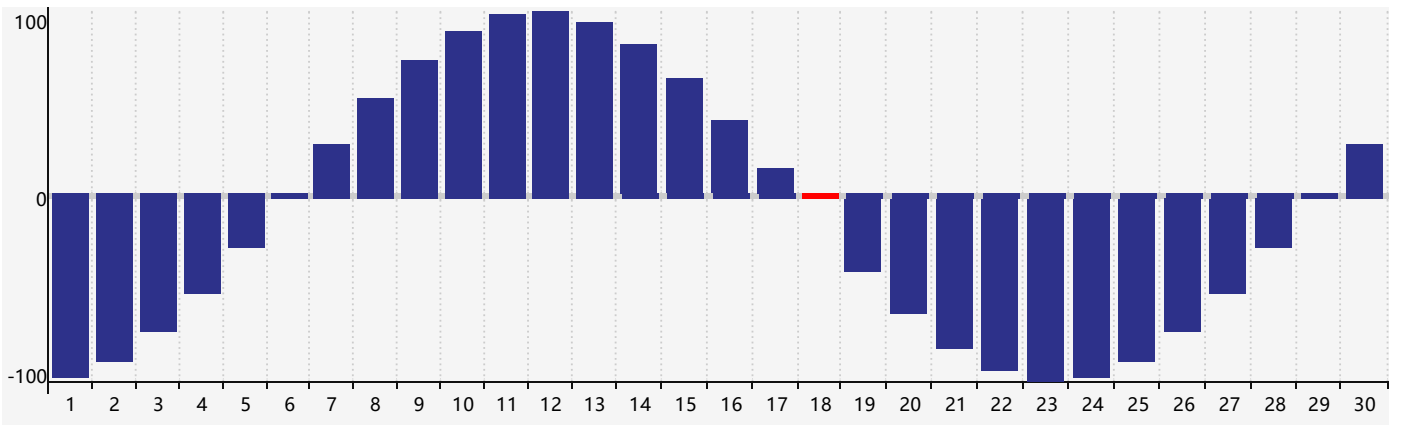

2024年4月智力生理周期曲线图

2024年4月情绪生理周期曲线图

2024年4月体力生理周期曲线图

公元2024年四月 农历甲辰年 [龙年]

星期日	星期一	星期二	星期三	星期四	星期五	星期六
廿二 31 情绪临界期 	廿三 1 	廿四 2 	廿五 3 	清明 廿六 4 	廿七 5 	廿八 6 
廿九 7 	三十 8 	三月 初一 9 	初二 10 	初三 11 	初四 12 	初五 13 
初六 14 	初七 15 	初八 16 	初九 17 	初十 18 体力临界期 	谷雨 十一 19 	十二 20 
十三 21 	十四 22 	十五 23 	十六 24 智力临界期 	十七 25 	十八 26 	十九 27 
二十 28 情绪临界期 	廿一 29 	廿二 30 	廿三 1 	廿四 2 	廿五 3 	廿六 4 