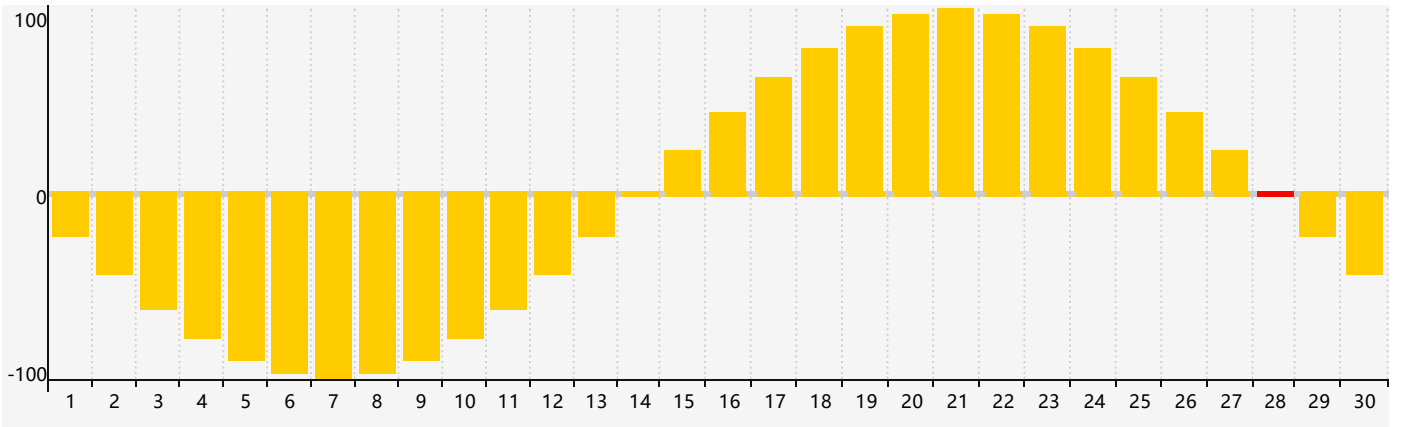

2024年4月智力生理周期曲线图

2024年4月情绪生理周期曲线图

2024年4月体力生理周期曲线图

公元2024年四月 农历甲辰年 [龙年]

星期日	星期一	星期二	星期三	星期四	星期五	星期六
廿二 31 情绪临界期 	廿三 1 	廿四 2 	廿五 3 	清明 廿六 4 	廿七 5 	廿八 6 
廿九 7 	三十 8 	三月 初一 9 	初二 10 	初三 11 	初四 12 	初五 13 
初六 14 	初七 15 	初八 16 	初九 17 	初十 18 体力临界期 	谷雨 十一 19 	十二 20 
十三 21 	十四 22 	十五 23 	十六 24 智力临界期 	十七 25 	十八 26 	十九 27 
二十 28 情绪临界期 	廿一 29 	廿二 30 	廿三 1 	廿四 2 	廿五 3 	廿六 4 