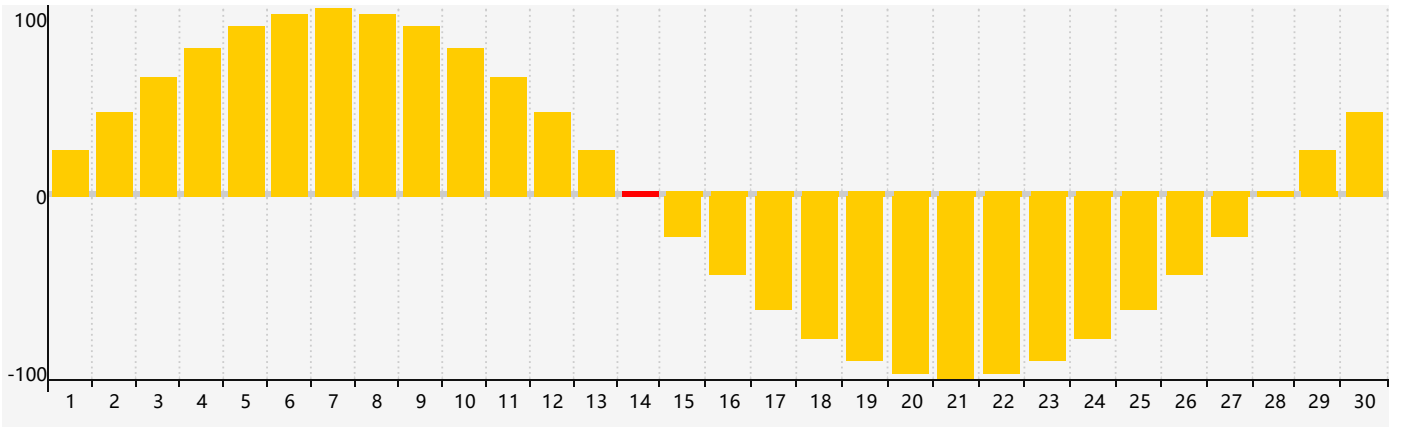

2024年4月智力生理周期曲线图

2024年4月情绪生理周期曲线图

2024年4月体力生理周期曲线图

公元2024年四月 农历甲辰年 [龙年]

星期日	星期一	星期二	星期三	星期四	星期五	星期六
廿二 31	廿三 1	廿四 2	廿五 3	清明 廿六 4	廿七 5	廿八 6
廿九 7	三十 8	三月 初一 9	初二 10	初三 11	初四 12	初五 13 体力临界期
初六 14 情绪临界期	初七 15	初八 16	初九 17	初十 18	谷雨 十一 19	十二 20
十三 21 智力临界期	十四 22	十五 23	十六 24	十七 25	十八 26	十九 27
二十 28	廿一 29	廿二 30	廿三 1	廿四 2	廿五 3	廿六 4