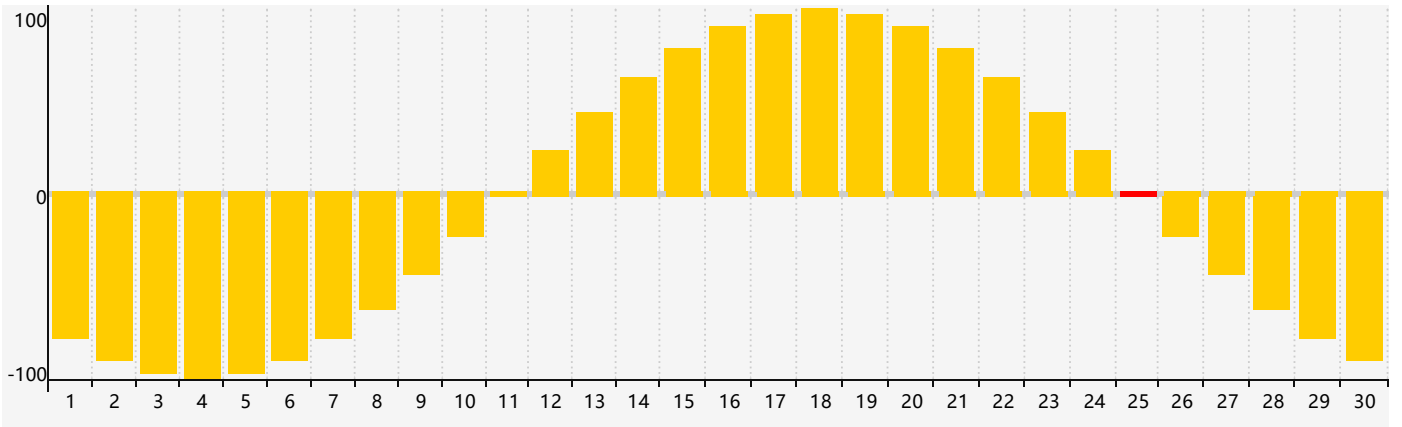

2024年4月智力生理周期曲线图

2024年4月情绪生理周期曲线图

2024年4月体力生理周期曲线图

公元2024年四月 农历甲辰年 [龙年]

星期日	星期一	星期二	星期三	星期四	星期五	星期六
廿二 31	廿三 1	廿四 2	廿五 3	清明 廿六 4	廿七 5	廿八 6
廿九 7	三十 8	三月 初一 9	初二 10	初三 11	初四 12	初五 13 智力临界期
初六 14	初七 15	初八 16	初九 17 体力临界期	初十 18	谷雨 十一 19	十二 20
十三 21	十四 22	十五 23	十六 24	十七 25 情绪临界期	十八 26	十九 27
二十 28	廿一 29	廿二 30	廿三 1	廿四 2	廿五 3	廿六 4