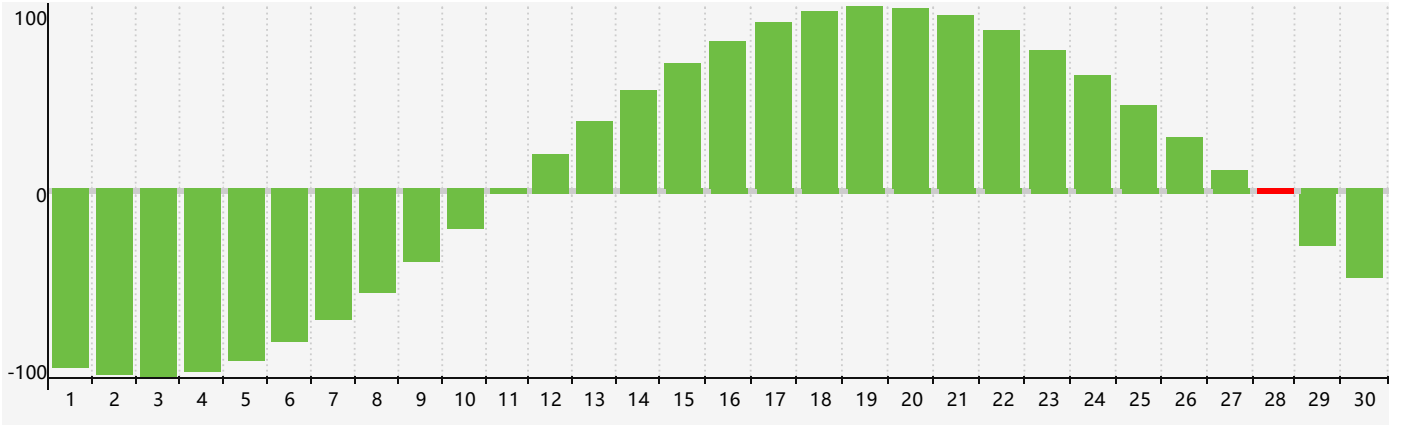

2024年4月智力生理周期曲线图

2024年4月情绪生理周期曲线图

2024年4月体力生理周期曲线图

公元2024年四月 农历甲辰年 [龙年]

星期日	星期一	星期二	星期三	星期四	星期五	星期六
廿二 31	廿三 1	廿四 2	廿五 3	清明 廿六 4	廿七 5	廿八 6 情绪临界期
廿九 7	三十 8	三月 初一 9	初二 10	初三 11	初四 12	初五 13
初六 14	初七 15	初八 16	初九 17 体力临界期	初十 18	谷雨 十一 19	十二 20
十三 21	十四 22	十五 23	十六 24	十七 25	十八 26	十九 27
二十 28 智力临界期	廿一 29	廿二 30	廿三 1	廿四 2	廿五 3	廿六 4 情绪临界期