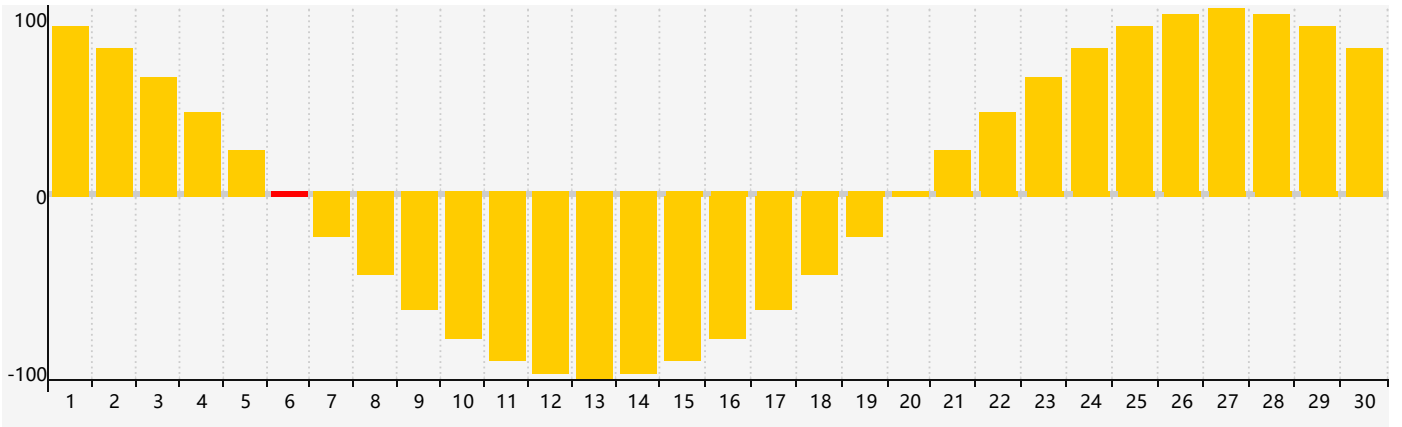

2024年4月智力生理周期曲线图

2024年4月情绪生理周期曲线图

2024年4月体力生理周期曲线图

公元2024年四月 农历甲辰年 [龙年]

星期日	星期一	星期二	星期三	星期四	星期五	星期六
廿二 31	廿三 1	廿四 2	廿五 3	清明 廿六 4	廿七 5	廿八 6 情绪临界期
廿九 7	三十 8	三月 初一 9	初二 10	初三 11	初四 12	初五 13
初六 14	初七 15	初八 16	初九 17 体力临界期	初十 18	谷雨 十一 19	十二 20
十三 21	十四 22	十五 23	十六 24	十七 25	十八 26	十九 27
二十 28 智力临界期	廿一 29	廿二 30	廿三 1	廿四 2	廿五 3	廿六 4 情绪临界期