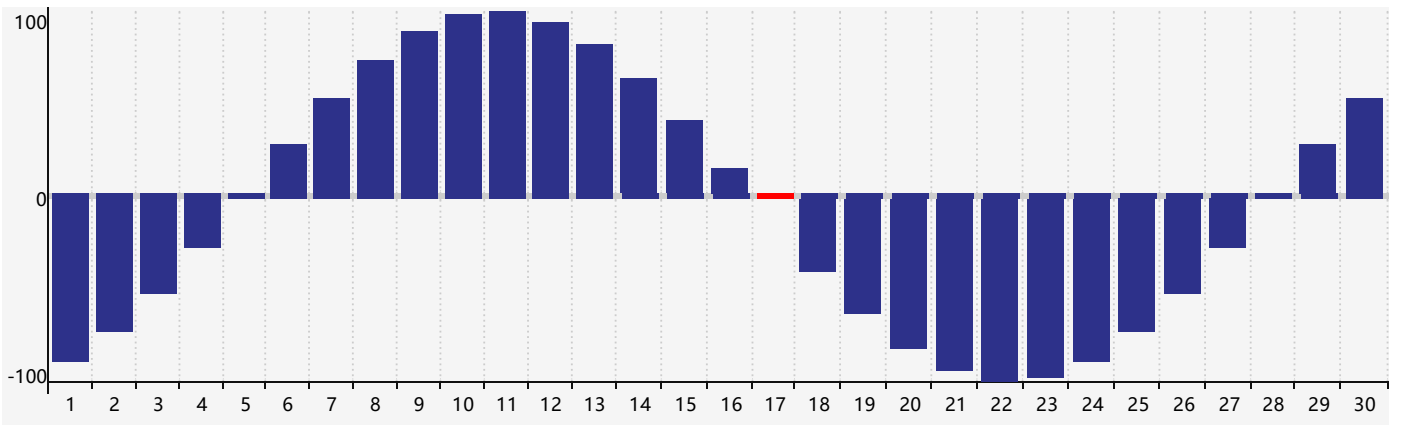

2024年4月智力生理周期曲线图

2024年4月情绪生理周期曲线图

2024年4月体力生理周期曲线图

公元2024年四月 农历甲辰年 [龙年]

星期日	星期一	星期二	星期三	星期四	星期五	星期六
廿二 31	廿三 1	廿四 2	廿五 3	清明 廿六 4	廿七 5	廿八 6 情绪临界期
廿九 7	三十 8	三月 初一 9	初二 10	初三 11	初四 12	初五 13
初六 14	初七 15	初八 16	初九 17 体力临界期	初十 18	谷雨 十一 19	十二 20
十三 21	十四 22	十五 23	十六 24	十七 25	十八 26	十九 27
二十 28 智力临界期	廿一 29	廿二 30	廿三 1	廿四 2	廿五 3	廿六 4 情绪临界期