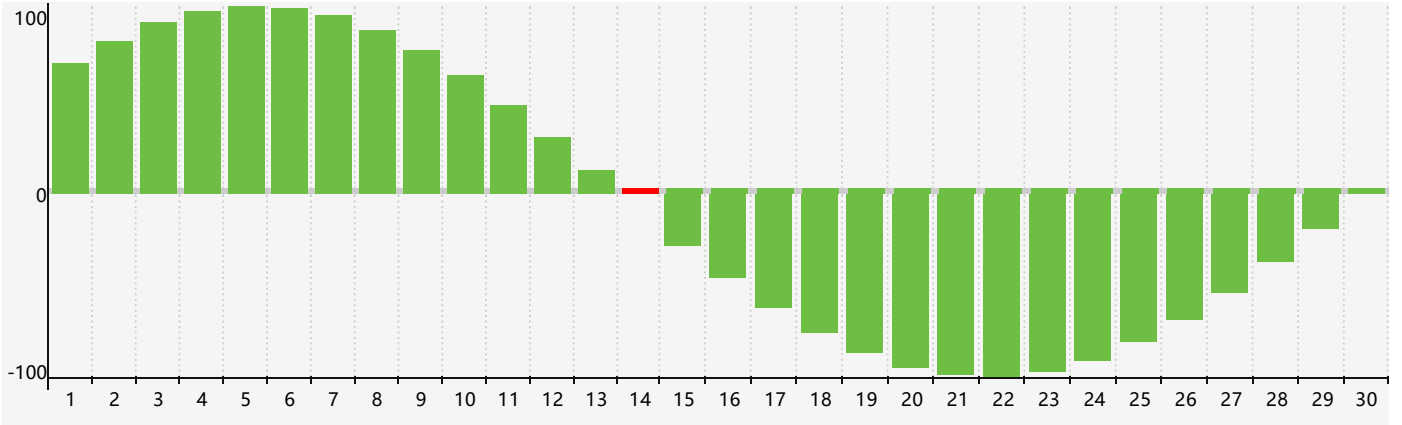

2024年4月智力生理周期曲线图

2024年4月情绪生理周期曲线图

2024年4月体力生理周期曲线图

公元2024年四月 农历甲辰年 [龙年]

星期日	星期一	星期二	星期三	星期四	星期五	星期六
廿二 31	廿三 1	廿四 2	廿五 3	清明 廿六 4	廿七 5	廿八 6
廿九 7	三十 8	三月 初一 9	初二 10	初三 11	初四 12	初五 13 体力临界期
初六 14 智力临界期	初七 15	初八 16	初九 17	初十 18	谷雨 十一 19	十二 20
十三 21	十四 22	十五 23	十六 24	十七 25 情绪临界期	十八 26	十九 27
二十 28	廿一 29	廿二 30	廿三 1	廿四 2	廿五 3	廿六 4