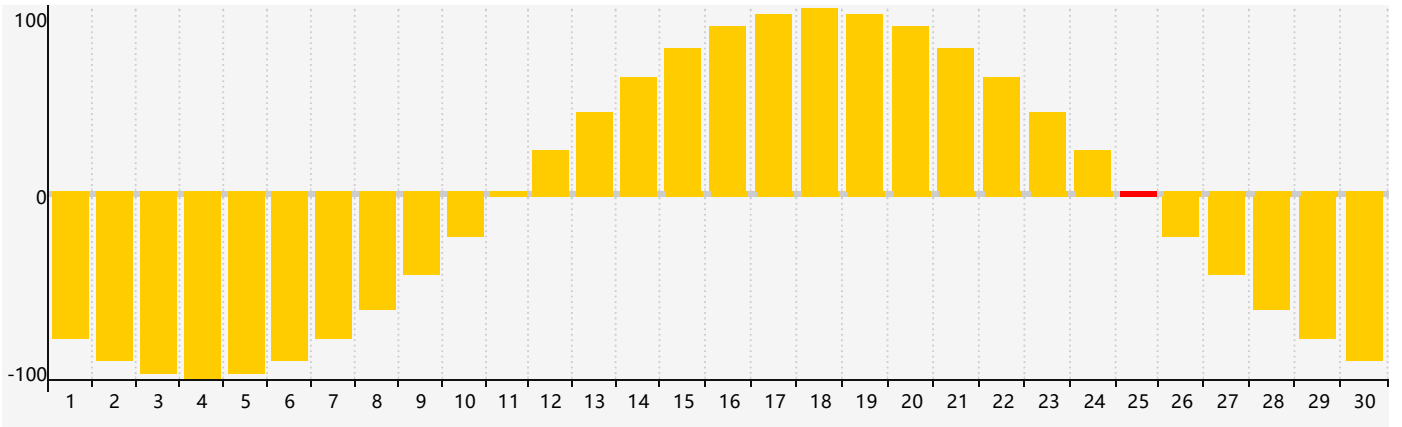

2024年4月智力生理周期曲线图

2024年4月情绪生理周期曲线图

2024年4月体力生理周期曲线图

公元2024年四月 农历甲辰年 [龙年]

星期日	星期一	星期二	星期三	星期四	星期五	星期六
廿二 31	廿三 1	廿四 2	廿五 3	清明 廿六 4	廿七 5	廿八 6
廿九 7	三十 8	三月 初一 9	初二 10	初三 11	初四 12	初五 13 体力临界期
初六 14 智力临界期	初七 15	初八 16	初九 17	初十 18	谷雨 十一 19	十二 20
十三 21	十四 22	十五 23	十六 24	十七 25 情绪临界期	十八 26	十九 27
二十 28	廿一 29	廿二 30	廿三 1	廿四 2	廿五 3	廿六 4