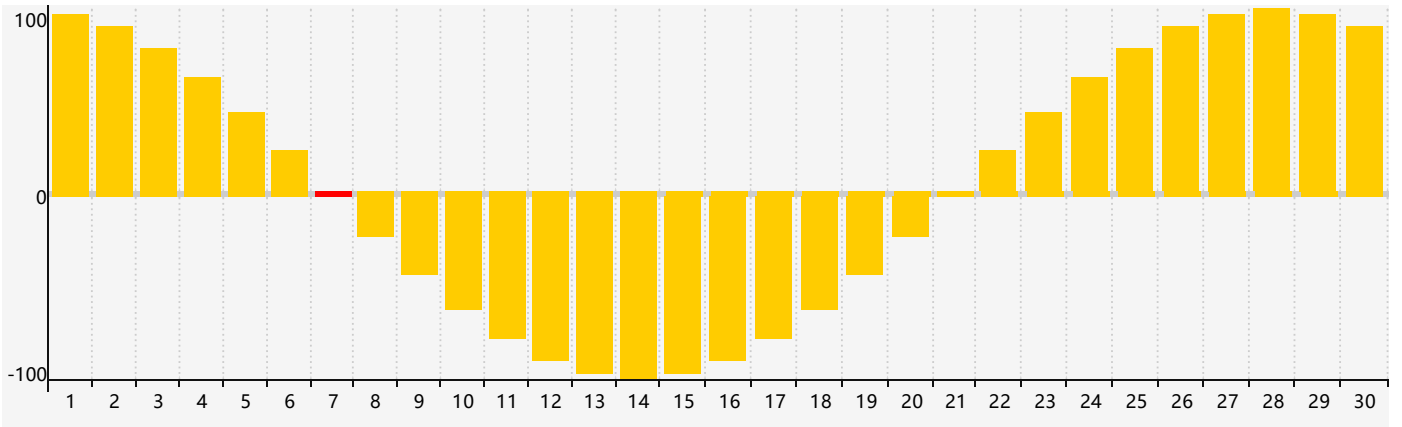

2024年4月智力生理周期曲线图

2024年4月情绪生理周期曲线图

2024年4月体力生理周期曲线图

公元2024年四月 农历甲辰年 [龙年]

星期日	星期一	星期二	星期三	星期四	星期五	星期六
廿二 31	廿三 1	廿四 2	廿五 3	清明 廿六 4	廿七 5	廿八 6 智力临界期
廿九 7 情绪临界期	三十 8	三月 初一 9	初二 10	初三 11	初四 12 体力临界期	初五 13
初六 14	初七 15	初八 16	初九 17	初十 18	谷雨 十一 19	十二 20
十三 21	十四 22	十五 23	十六 24	十七 25	十八 26	十九 27
二十 28	廿一 29	廿二 30	廿三 1	廿四 2	廿五 3	廿六 4