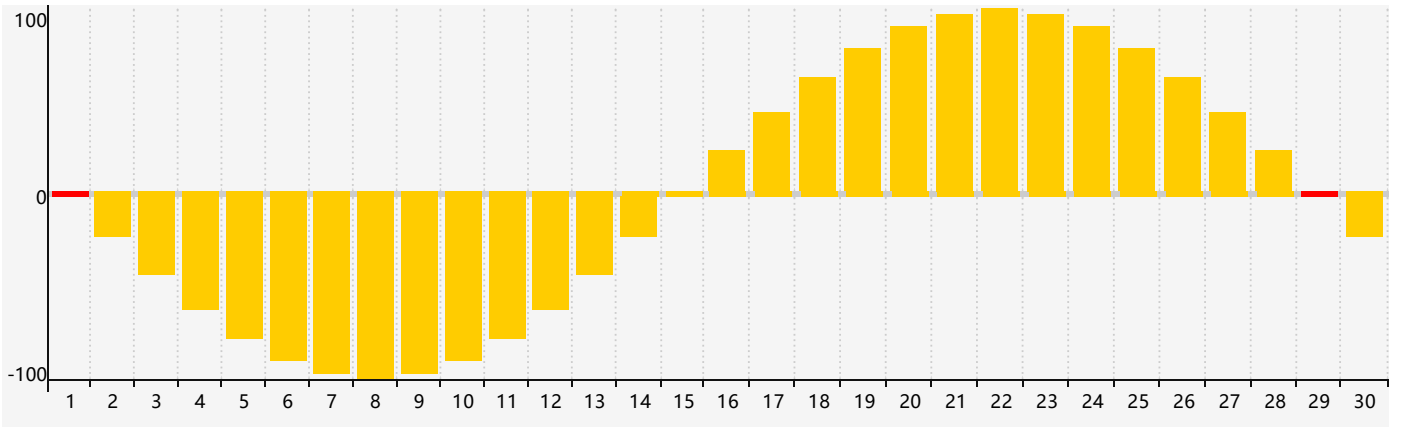

### 2024年4月智力生理周期曲线图

### 2024年4月情绪生理周期曲线图

### 2024年4月体力生理周期曲线图

公元2024年四月 农历甲辰年 [龙年]

星期日	星期一	星期二	星期三	星期四	星期五	星期六
廿二 31	廿三 1 <span>情绪临界期</span>	廿四 2	廿五 3	清明 廿六 4	廿七 5	廿八 6
廿九 7	三十 8 <span>体力临界期</span>	三月 初一 9	初二 10	初三 11	初四 12	初五 13
初六 14	初七 15	初八 16	初九 17	初十 18	谷雨 十一 19	十二 20
十三 21	十四 22	十五 23	十六 24	十七 25 <span>智力临界期</span>	十八 26	十九 27
二十 28	廿一 29 <span>情绪临界期</span>	廿二 30	廿三 1 <span>体力临界期</span>	廿四 2	廿五 3	廿六 4