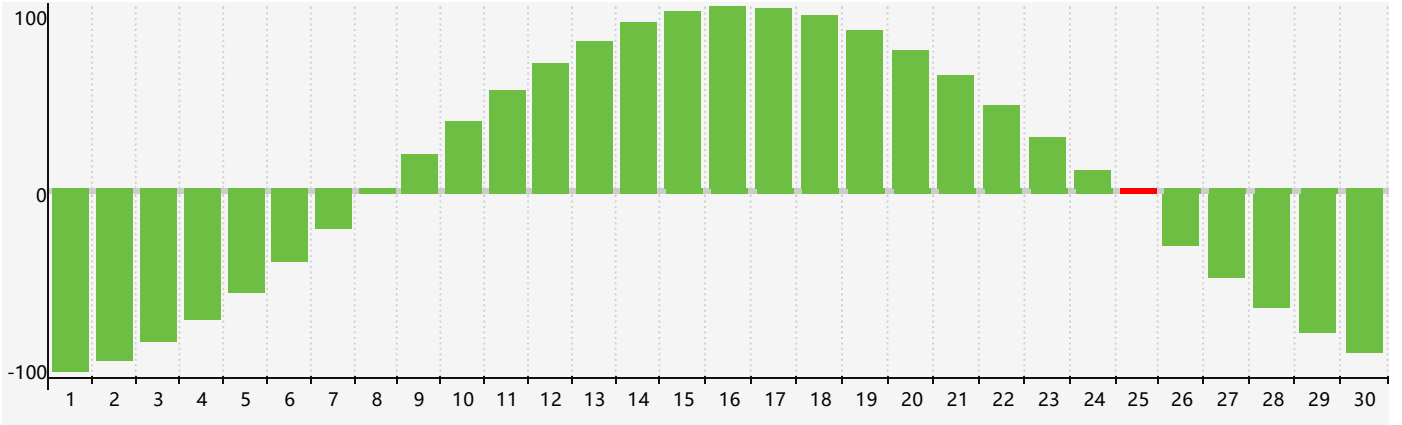

### 2024年4月智力生理周期曲线图

### 2024年4月情绪生理周期曲线图

### 2024年4月体力生理周期曲线图

公元2024年四月 农历甲辰年 [龙年]

星期日	星期一	星期二	星期三	星期四	星期五	星期六
廿二 31	廿三 1 <span>情绪临界期</span>	廿四 2	廿五 3	清明 廿六 4	廿七 5	廿八 6
廿九 7	三十 8 <span>体力临界期</span>	三月 初一 9	初二 10	初三 11	初四 12	初五 13
初六 14	初七 15	初八 16	初九 17	初十 18	谷雨 十一 19	十二 20
十三 21	十四 22	十五 23	十六 24	十七 25 <span>智力临界期</span>	十八 26	十九 27
二十 28	廿一 29 <span>情绪临界期</span>	廿二 30	廿三 1 <span>体力临界期</span>	廿四 2	廿五 3	廿六 4