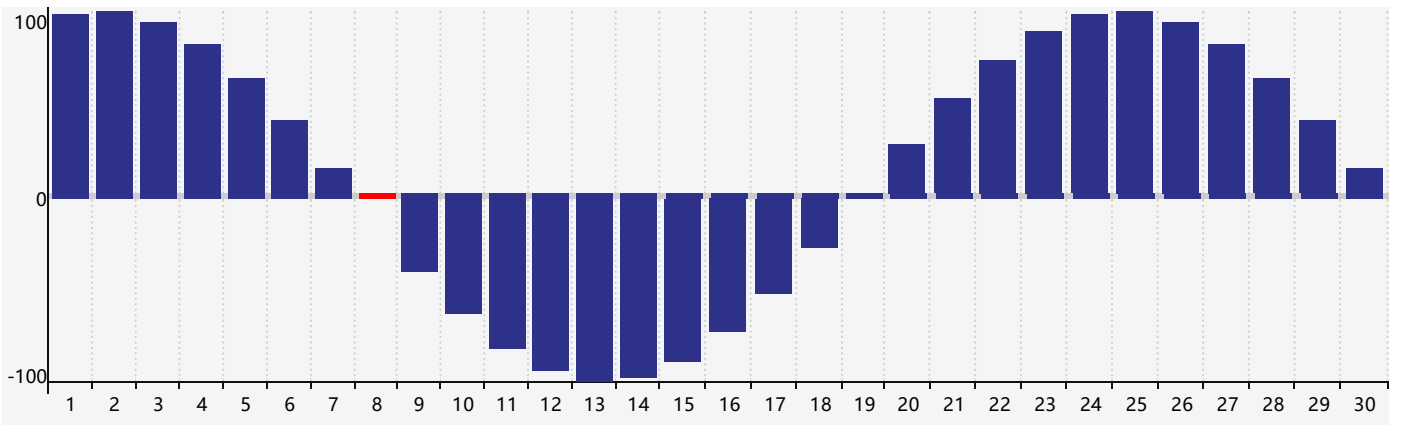

### 2024年4月智力生理周期曲线图

### 2024年4月情绪生理周期曲线图

### 2024年4月体力生理周期曲线图

公元2024年四月 农历甲辰年 [龙年]

星期日	星期一	星期二	星期三	星期四	星期五	星期六
廿二 31	廿三 1 <span>情绪临界期</span>	廿四 2	廿五 3	清明 廿六 4	廿七 5	廿八 6
廿九 7	三十 8 <span>体力临界期</span>	三月 初一 9	初二 10	初三 11	初四 12	初五 13
初六 14	初七 15	初八 16	初九 17	初十 18	谷雨 十一 19	十二 20
十三 21	十四 22	十五 23	十六 24	十七 25 <span>智力临界期</span>	十八 26	十九 27
二十 28	廿一 29 <span>情绪临界期</span>	廿二 30	廿三 1 <span>体力临界期</span>	廿四 2	廿五 3	廿六 4