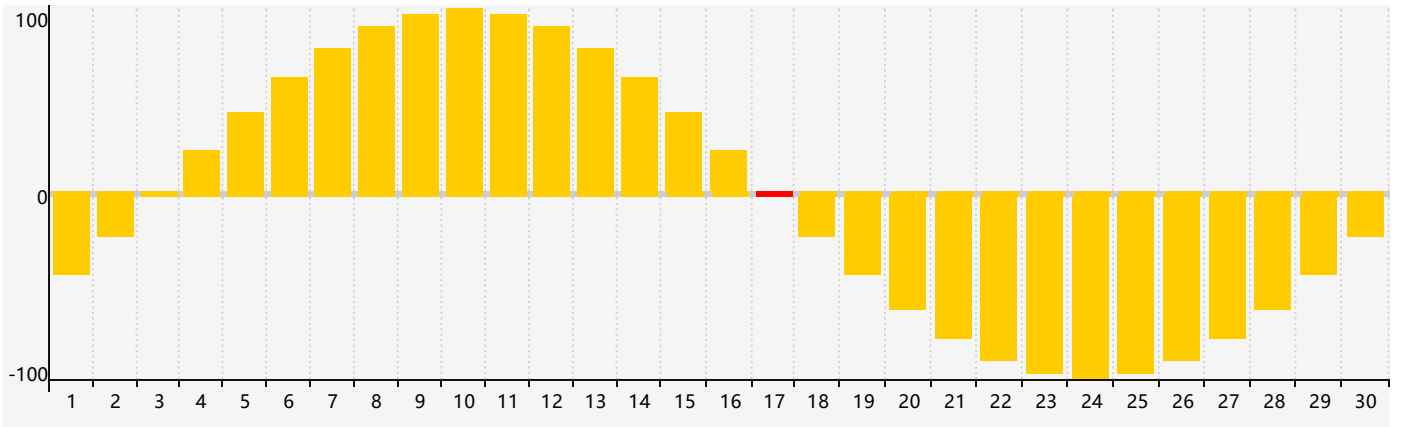

### 2024年4月智力生理周期曲线图

### 2024年4月情绪生理周期曲线图

### 2024年4月体力生理周期曲线图

公元2024年四月 农历甲辰年 [龙年]

星期日	星期一	星期二	星期三	星期四	星期五	星期六
廿二 31 体力临界期	廿三 1	廿四 2	廿五 3	清明 廿六 4	廿七 5	廿八 6
廿九 7	三十 8	三月 初一 9	初二 10	初三 11	初四 12	初五 13 智力临界期
初六 14	初七 15	初八 16	初九 17 情绪临界期	初十 18	谷雨 十一 19	十二 20
十三 21	十四 22	十五 23 体力临界期	十六 24	十七 25	十八 26	十九 27
二十 28	廿一 29	廿二 30	廿三 1	廿四 2	廿五 3	廿六 4