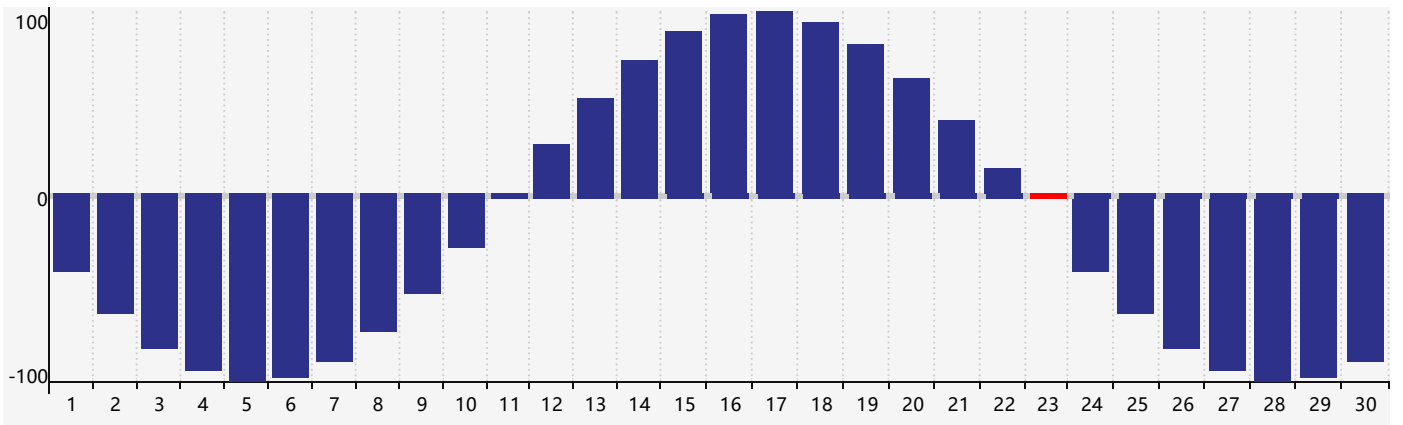

### 2024年4月智力生理周期曲线图

### 2024年4月情绪生理周期曲线图

### 2024年4月体力生理周期曲线图

公元2024年四月 农历甲辰年 [龙年]

星期日	星期一	星期二	星期三	星期四	星期五	星期六
廿二 31 体力临界期	廿三 1	廿四 2	廿五 3	清明 廿六 4	廿七 5	廿八 6
廿九 7	三十 8	三月 初一 9	初二 10	初三 11	初四 12	初五 13 智力临界期
初六 14	初七 15	初八 16	初九 17 情绪临界期	初十 18	谷雨 十一 19	十二 20
十三 21	十四 22	十五 23 体力临界期	十六 24	十七 25	十八 26	十九 27
二十 28	廿一 29	廿二 30	廿三 1	廿四 2	廿五 3	廿六 4