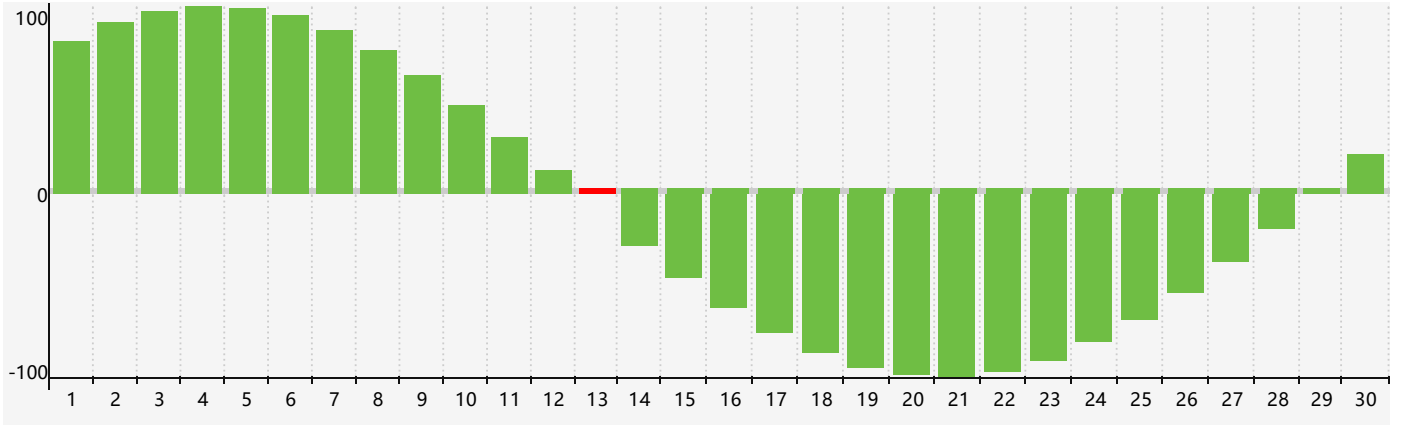

### 2024年4月智力生理周期曲线图

### 2024年4月情绪生理周期曲线图

### 2024年4月体力生理周期曲线图

公元2024年四月 农历甲辰年 [龙年]

星期日	星期一	星期二	星期三	星期四	星期五	星期六
廿二 31 体力临界期	廿三 1	廿四 2	廿五 3	清明 廿六 4	廿七 5	廿八 6
廿九 7	三十 8	三月 初一 9	初二 10	初三 11	初四 12	初五 13 智力临界期
初六 14	初七 15	初八 16	初九 17 情绪临界期	初十 18	谷雨 十一 19	十二 20
十三 21	十四 22	十五 23 体力临界期	十六 24	十七 25	十八 26	十九 27
二十 28	廿一 29	廿二 30	廿三 1	廿四 2	廿五 3	廿六 4