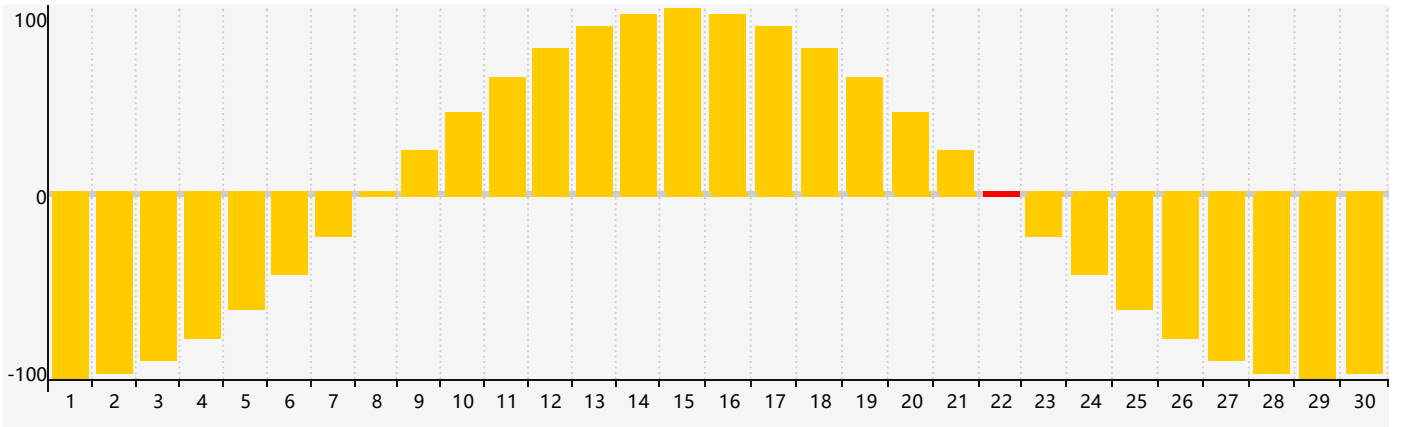

2024年4月智力生理周期曲线图

2024年4月情绪生理周期曲线图

2024年4月体力生理周期曲线图

公元2024年四月 农历甲辰年 [龙年]

星期日	星期一	星期二	星期三	星期四	星期五	星期六
廿二 31	廿三 1	廿四 2	廿五 3	清明 廿六 4	廿七 5	廿八 6
廿九 7	三十 8	三月 初一 9	初二 10	初三 11	初四 12	初五 13
初六 14	初七 15 体力临界期	初八 16	初九 17	初十 18	谷雨 十一 19	十二 20
十三 21	十四 22 情绪临界期	十五 23	十六 24	十七 25 智力临界期	十八 26	十九 27
二十 28	廿一 29	廿二 30	廿三 1	廿四 2	廿五 3	廿六 4