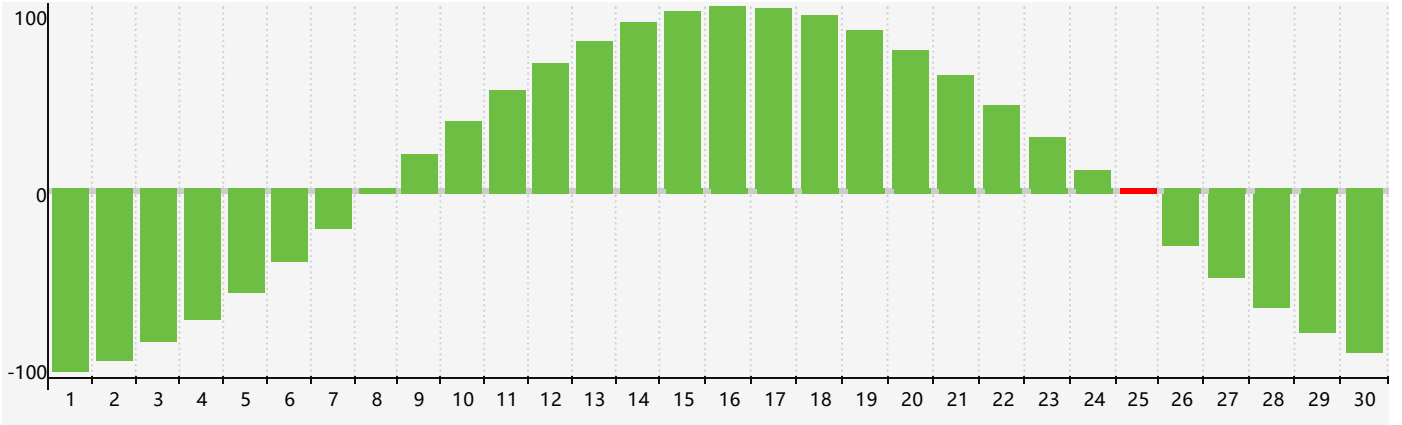

2024年4月智力生理周期曲线图

2024年4月情绪生理周期曲线图

2024年4月体力生理周期曲线图

公元2024年四月 农历甲辰年 [龙年]

星期日	星期一	星期二	星期三	星期四	星期五	星期六
廿二 31	廿三 1	廿四 2	廿五 3	清明 廿六 4	廿七 5	廿八 6
廿九 7	三十 8	三月 初一 9	初二 10	初三 11	初四 12	初五 13
初六 14	初七 15 体力临界期	初八 16	初九 17	初十 18	谷雨 十一 19	十二 20
十三 21	十四 22 情绪临界期	十五 23	十六 24	十七 25 智力临界期	十八 26	十九 27
二十 28	廿一 29	廿二 30	廿三 1	廿四 2	廿五 3	廿六 4