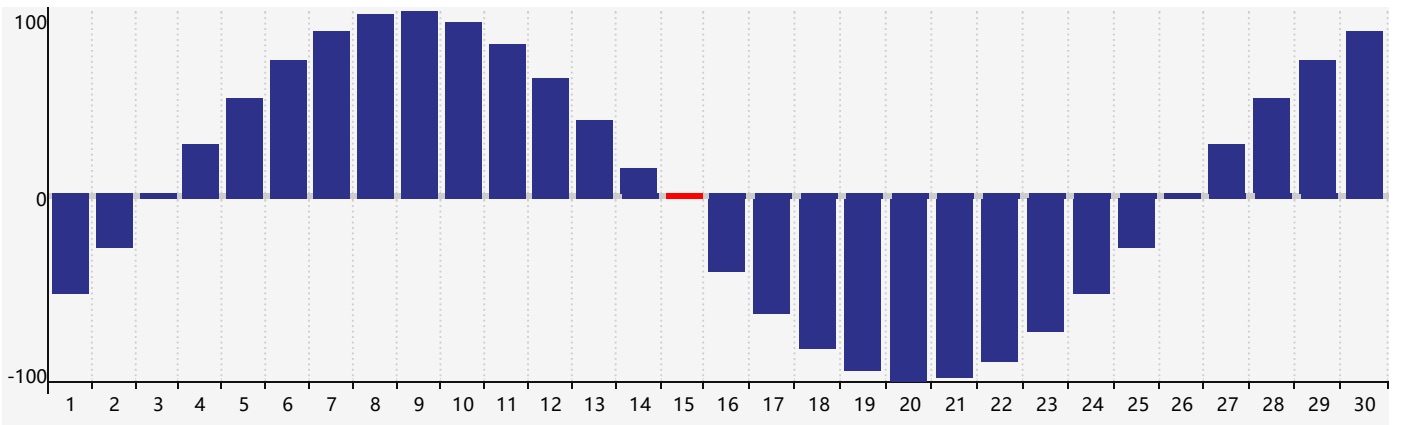

2024年4月智力生理周期曲线图

2024年4月情绪生理周期曲线图

2024年4月体力生理周期曲线图

公元2024年四月 农历甲辰年 [龙年]

星期日	星期一	星期二	星期三	星期四	星期五	星期六
廿二 31	廿三 1	廿四 2	廿五 3	清明 廿六 4	廿七 5	廿八 6
廿九 7	三十 8	三月 初一 9	初二 10	初三 11	初四 12	初五 13
初六 14	初七 15 体力临界期	初八 16	初九 17	初十 18	谷雨 十一 19	十二 20
十三 21	十四 22 情绪临界期	十五 23	十六 24	十七 25 智力临界期	十八 26	十九 27
二十 28	廿一 29	廿二 30	廿三 1	廿四 2	廿五 3	廿六 4