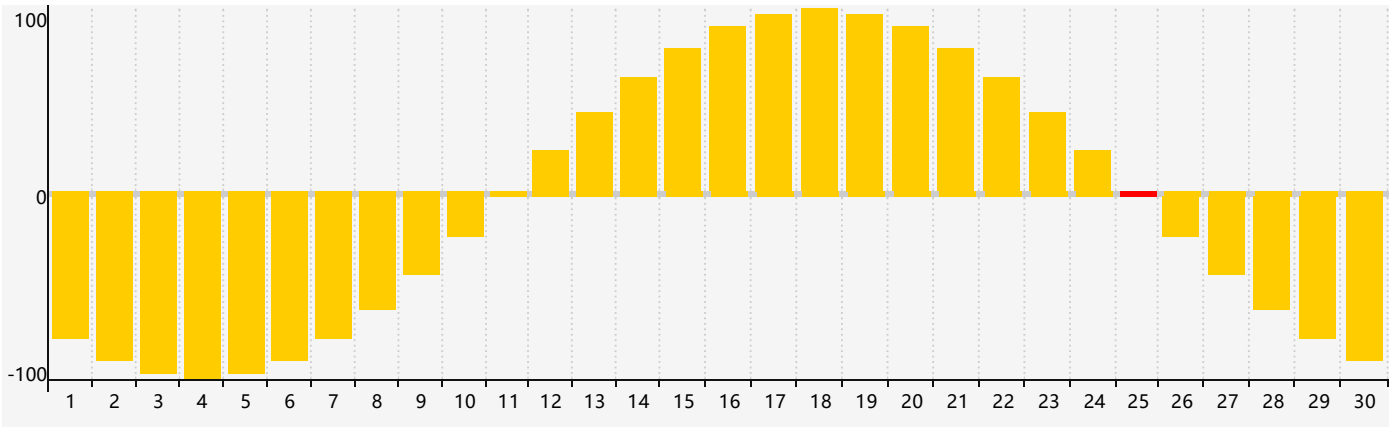

### 2024年4月智力生理周期曲线图

### 2024年4月情绪生理周期曲线图

### 2024年4月体力生理周期曲线图

公元2024年四月 农历甲辰年 [龙年]

星期日	星期一	星期二	星期三	星期四	星期五	星期六
廿二 31	廿三 1	廿四 2	廿五 3	清明 廿六 4	廿七 5	廿八 6
廿九 7 <span style="border: 1px solid red; padding: 2px;">体力临界期</span>	三十 8	三月 初一 9	初二 10	初三 11	初四 12	初五 13
初六 14	初七 15	初八 16	初九 17	初十 18	谷雨 十一 19	十二 20
十三 21	十四 22	十五 23	十六 24	十七 25 <span style="border: 1px solid red; padding: 2px;">情绪临界期</span>	十八 26 <span style="border: 1px solid red; padding: 2px;">智力临界期</span>	十九 27
二十 28	廿一 29	廿二 30 <span style="border: 1px solid red; padding: 2px;">体力临界期</span>	廿三 1	廿四 2	廿五 3	廿六 4