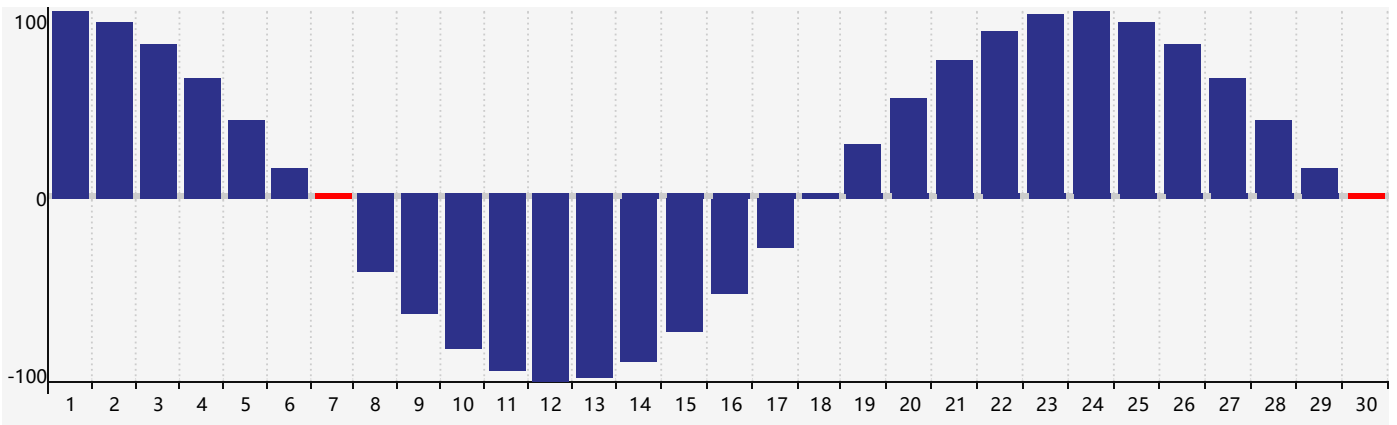

### 2024年4月智力生理周期曲线图

### 2024年4月情绪生理周期曲线图

### 2024年4月体力生理周期曲线图

公元2024年四月 农历甲辰年 [龙年]

星期日	星期一	星期二	星期三	星期四	星期五	星期六
廿二 31	廿三 1	廿四 2	廿五 3	清明 廿六 4	廿七 5	廿八 6
廿九 7 <span style="border: 1px solid red; padding: 2px;">体力临界期</span>	三十 8	三月 初一 9	初二 10	初三 11	初四 12	初五 13
初六 14	初七 15	初八 16	初九 17	初十 18	谷雨 十一 19	十二 20
十三 21	十四 22	十五 23	十六 24	十七 25 <span style="border: 1px solid red; padding: 2px;">情绪临界期</span>	十八 26 <span style="border: 1px solid red; padding: 2px;">智力临界期</span>	十九 27
二十 28	廿一 29	廿二 30 <span style="border: 1px solid red; padding: 2px;">体力临界期</span>	廿三 1	廿四 2	廿五 3	廿六 4