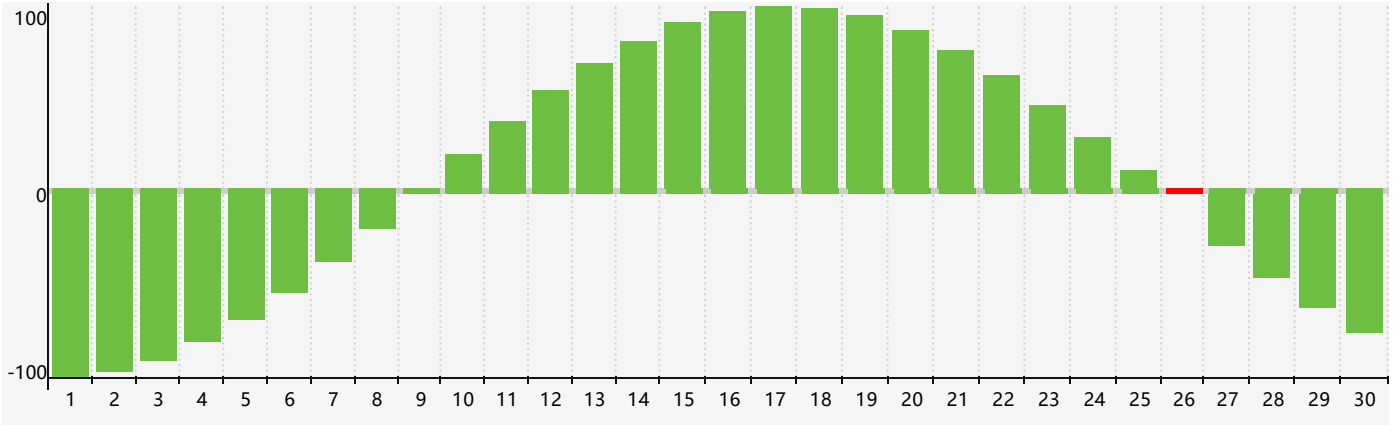

### 2024年4月智力生理周期曲线图

### 2024年4月情绪生理周期曲线图

### 2024年4月体力生理周期曲线图

公元2024年四月 农历甲辰年 [龙年]

星期日	星期一	星期二	星期三	星期四	星期五	星期六
廿二 31	廿三 1	廿四 2	廿五 3	清明 廿六 4	廿七 5	廿八 6
廿九 7 <span style="border: 1px solid red; padding: 2px;">体力临界期</span>	三十 8	三月 初一 9	初二 10	初三 11	初四 12	初五 13
初六 14	初七 15	初八 16	初九 17	初十 18	谷雨 十一 19	十二 20
十三 21	十四 22	十五 23	十六 24	十七 25 <span style="border: 1px solid red; padding: 2px;">情绪临界期</span>	十八 26 <span style="border: 1px solid red; padding: 2px;">智力临界期</span>	十九 27
二十 28	廿一 29	廿二 30 <span style="border: 1px solid red; padding: 2px;">体力临界期</span>	廿三 1	廿四 2	廿五 3	廿六 4