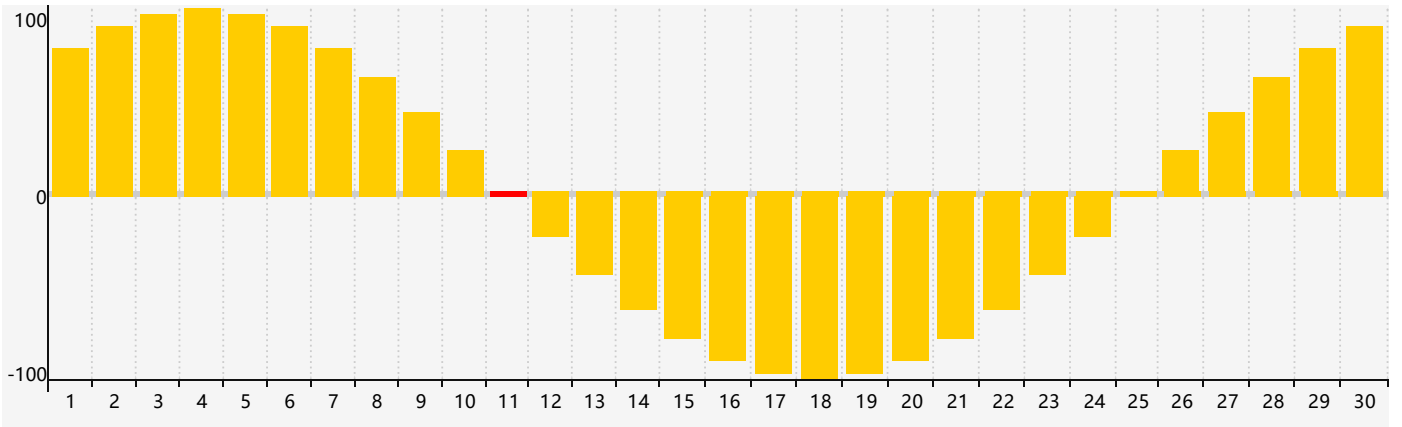

2024年4月智力生理周期曲线图

2024年4月情绪生理周期曲线图

2024年4月体力生理周期曲线图

公元2024年四月 农历甲辰年 [龙年]

星期日	星期一	星期二	星期三	星期四	星期五	星期六
廿二 31	廿三 1	廿四 2 体力临界期	廿五 3	清明 廿六 4	廿七 5	廿八 6
廿九 7 智力临界期	三十 8	三月 初一 9	初二 10	初三 11 情绪临界期	初四 12	初五 13
初六 14	初七 15	初八 16	初九 17	初十 18	谷雨 十一 19	十二 20
十三 21	十四 22	十五 23	十六 24	十七 25 体力临界期	十八 26	十九 27
二十 28	廿一 29	廿二 30	廿三 1	廿四 2	廿五 3	廿六 4