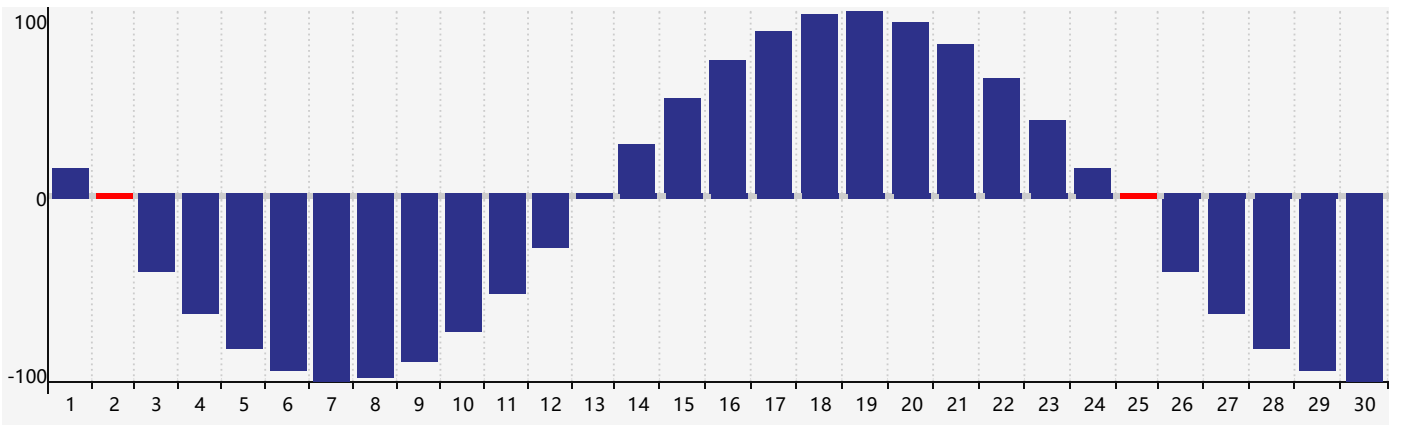

2024年4月智力生理周期曲线图

2024年4月情绪生理周期曲线图

2024年4月体力生理周期曲线图

公元2024年四月 农历甲辰年 [龙年]

星期日	星期一	星期二	星期三	星期四	星期五	星期六
廿二 31	廿三 1	廿四 2 体力临界期	廿五 3	清明 廿六 4	廿七 5	廿八 6
廿九 7 智力临界期	三十 8	三月 初一 9	初二 10	初三 11 情绪临界期	初四 12	初五 13
初六 14	初七 15	初八 16	初九 17	初十 18	谷雨 十一 19	十二 20
十三 21	十四 22	十五 23	十六 24	十七 25 体力临界期	十八 26	十九 27
二十 28	廿一 29	廿二 30	廿三 1	廿四 2	廿五 3	廿六 4