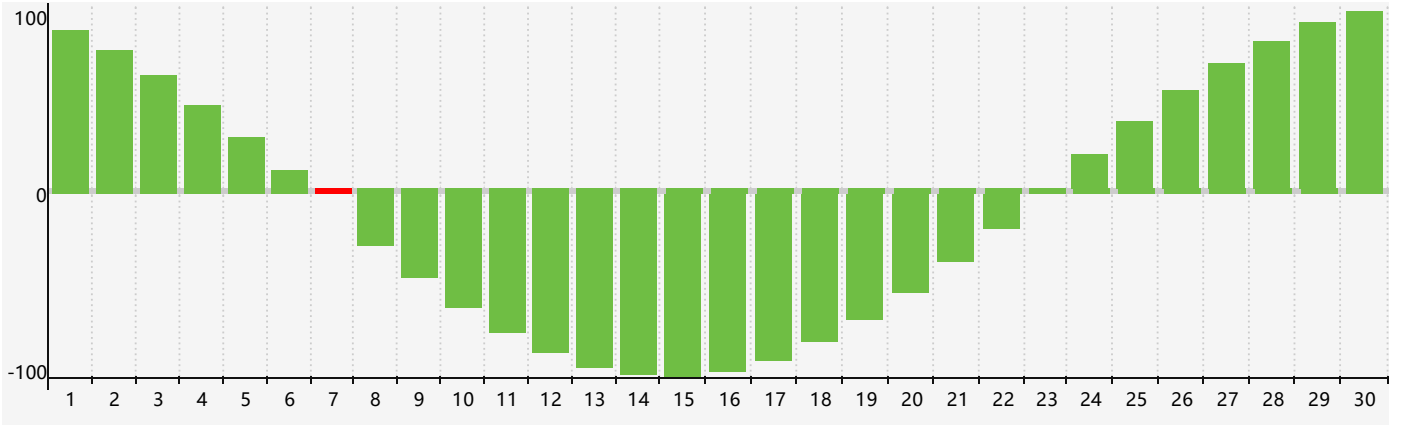

2024年4月智力生理周期曲线图

2024年4月情绪生理周期曲线图

2024年4月体力生理周期曲线图

公元2024年四月 农历甲辰年 [龙年]

星期日	星期一	星期二	星期三	星期四	星期五	星期六
廿二 31	廿三 1	廿四 2 体力临界期	廿五 3	清明 廿六 4	廿七 5	廿八 6
廿九 7 智力临界期	三十 8	三月 初一 9	初二 10	初三 11 情绪临界期	初四 12	初五 13
初六 14	初七 15	初八 16	初九 17	初十 18	谷雨 十一 19	十二 20
十三 21	十四 22	十五 23	十六 24	十七 25 体力临界期	十八 26	十九 27
二十 28	廿一 29	廿二 30	廿三 1	廿四 2	廿五 3	廿六 4