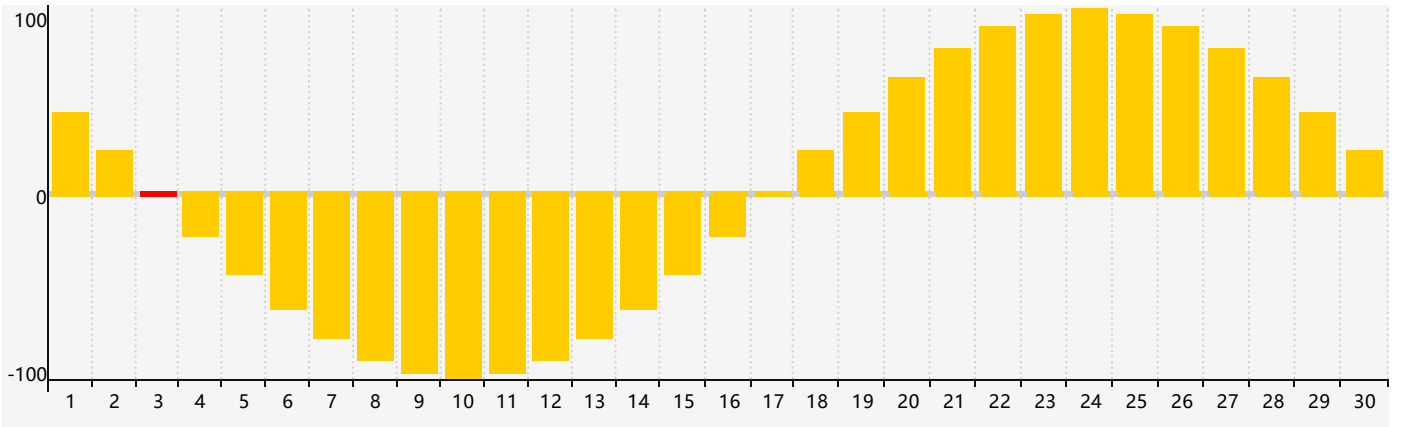

### 2024年4月智力生理周期曲线图

### 2024年4月情绪生理周期曲线图

### 2024年4月体力生理周期曲线图

公元2024年四月 农历甲辰年 [龙年]

星期日	星期一	星期二	星期三	星期四	星期五	星期六
廿二 31	廿三 1	廿四 2 体力临界期	廿五 3 情绪临界期	清明 廿六 4	廿七 5	廿八 6
廿九 7	三十 8	三月 初一 9	初二 10	初三 11	初四 12	初五 13
初六 14	初七 15	初八 16	初九 17 智力临界期	初十 18	谷雨 十一 19	十二 20
十三 21	十四 22	十五 23	十六 24	十七 25 体力临界期	十八 26	十九 27
二十 28	廿一 29	廿二 30	廿三 1 情绪临界期	廿四 2	廿五 3	廿六 4