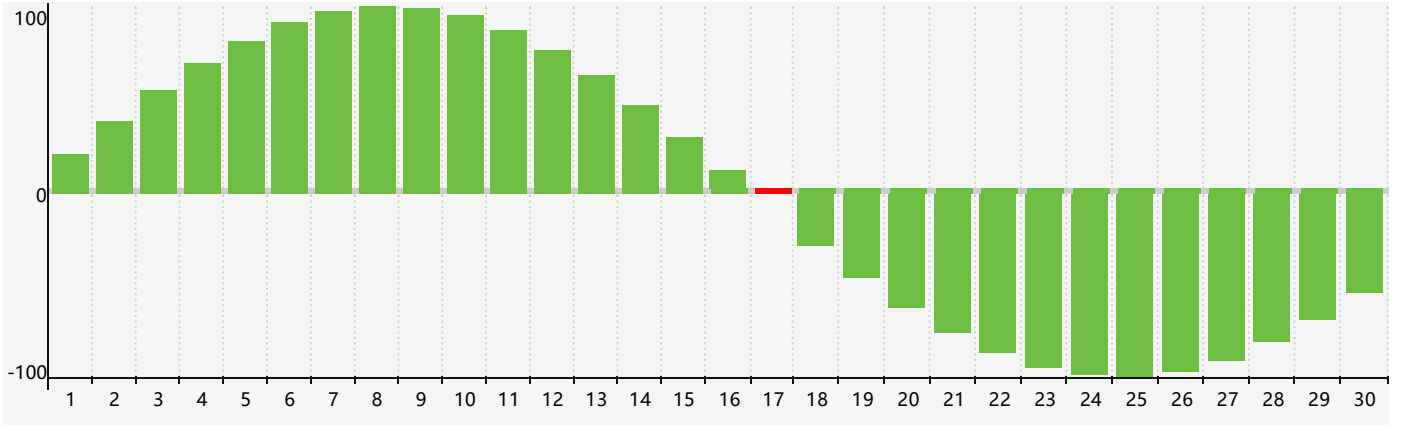

### 2024年4月智力生理周期曲线图

### 2024年4月情绪生理周期曲线图

### 2024年4月体力生理周期曲线图

公元2024年四月 农历甲辰年 [龙年]

星期日	星期一	星期二	星期三	星期四	星期五	星期六
廿二 31	廿三 1	廿四 2 体力临界期	廿五 3 情绪临界期	清明 廿六 4	廿七 5	廿八 6
廿九 7	三十 8	三月 初一 9	初二 10	初三 11	初四 12	初五 13
初六 14	初七 15	初八 16	初九 17 智力临界期	初十 18	谷雨 十一 19	十二 20
十三 21	十四 22	十五 23	十六 24	十七 25 体力临界期	十八 26	十九 27
二十 28	廿一 29	廿二 30	廿三 1 情绪临界期	廿四 2	廿五 3	廿六 4