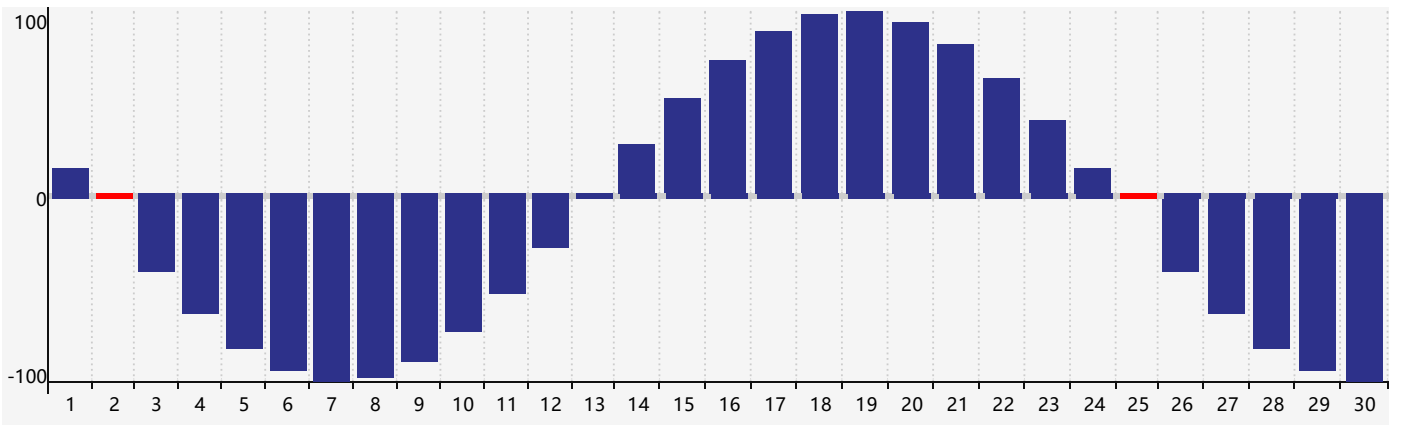

### 2024年4月智力生理周期曲线图

### 2024年4月情绪生理周期曲线图

### 2024年4月体力生理周期曲线图

公元2024年四月 农历甲辰年 [龙年]

星期日	星期一	星期二	星期三	星期四	星期五	星期六
廿二 31	廿三 1	廿四 2 体力临界期	廿五 3 情绪临界期	清明 廿六 4	廿七 5	廿八 6
廿九 7	三十 8	三月 初一 9	初二 10	初三 11	初四 12	初五 13
初六 14	初七 15	初八 16	初九 17 智力临界期	初十 18	谷雨 十一 19	十二 20
十三 21	十四 22	十五 23	十六 24	十七 25 体力临界期	十八 26	十九 27
二十 28	廿一 29	廿二 30	廿三 1 情绪临界期	廿四 2	廿五 3	廿六 4