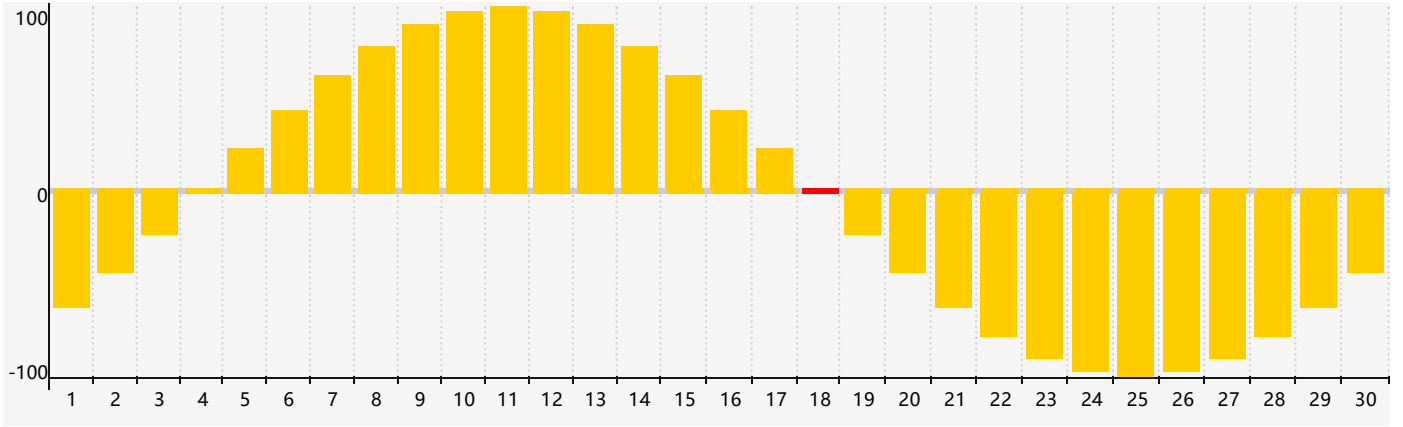

2024年4月情绪生理周期曲线图

公元2024年四月 农历甲辰年 [龙年]

星期日	星期一	星期二	星期三	星期四	星期五	星期六
廿二 31	廿三 1	廿四 2	廿五 3	清明 廿六 4	廿七 5	廿八 6
廿九 7	三十 8	三月 初一 9	初二 10	初三 11	初四 12	初五 13
初六 14	初七 15	初八 16	初九 17	初十 18 情绪临界期	谷雨 十一 19	十二 20
十三 21	十四 22	十五 23	十六 24	十七 25	十八 26	十九 27
二十 28	廿一 29	廿二 30	廿三 1	廿四 2	廿五 3	廿六 4