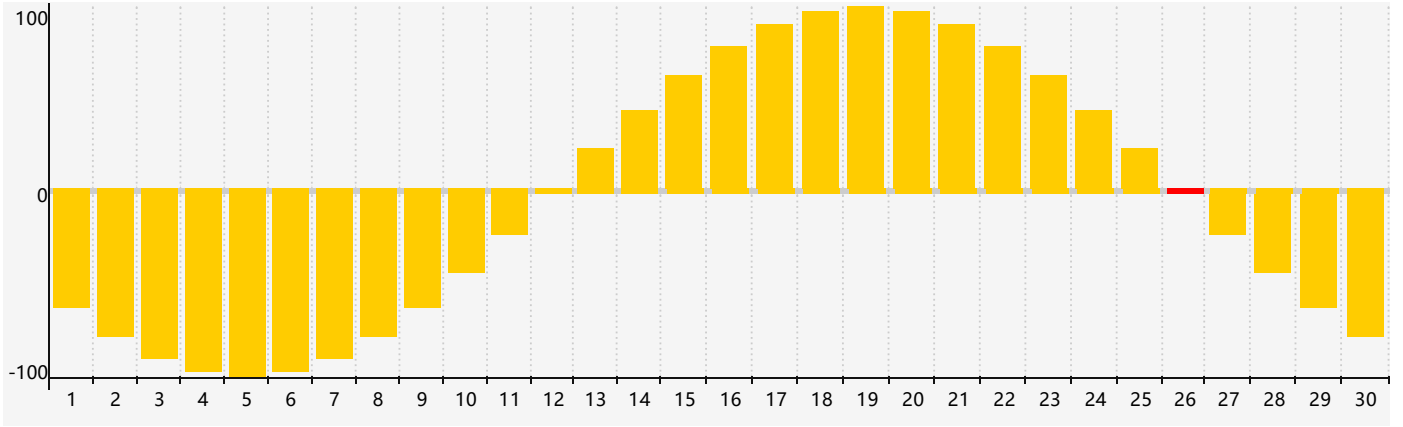

2024年4月情绪生理周期曲线图

公元2024年四月 农历甲辰年 [龙年]

星期日	星期一	星期二	星期三	星期四	星期五	星期六
廿二 31	廿三 1	廿四 2	廿五 3	清明 廿六 4	廿七 5	廿八 6
廿九 7	三十 8	三月 初一 9	初二 10	初三 11	初四 12	初五 13
初六 14	初七 15	初八 16	初九 17	初十 18	谷雨 十一 19	十二 20
十三 21	十四 22	十五 23	十六 24	十七 25	十八 26 情绪临界期	十九 27
二十 28	廿一 29	廿二 30	廿三 1	廿四 2	廿五 3	廿六 4