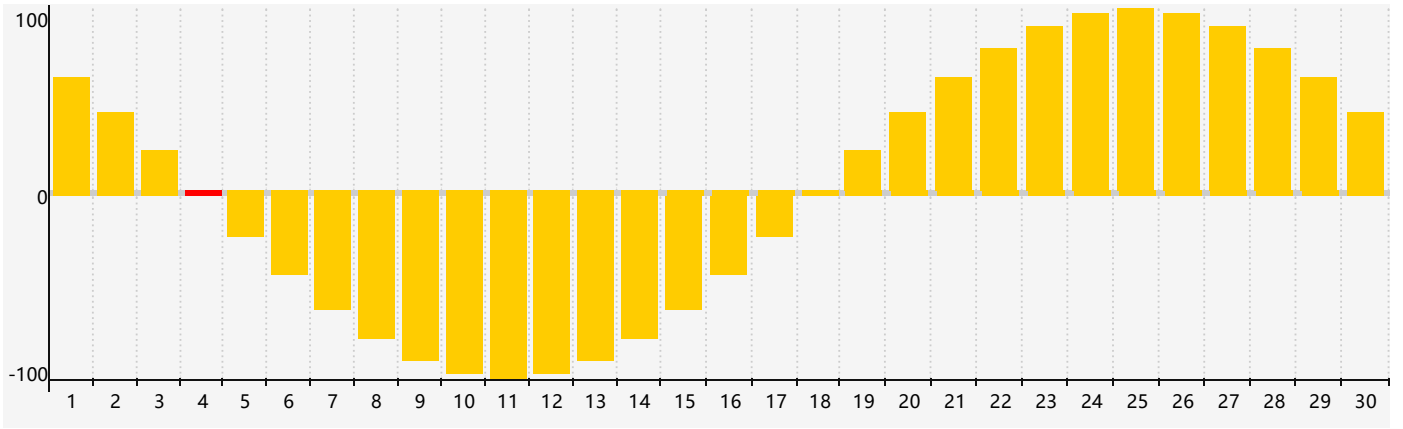

2024年4月情绪生理周期曲线图

公元2024年四月 农历甲辰年 [龙年]

星期日	星期一	星期二	星期三	星期四	星期五	星期六
廿二 31	廿三 1	廿四 2	廿五 3	清明 廿六 4 情绪临界期	廿七 5	廿八 6
廿九 7	三十 8	三月初一 9	初二 10	初三 11	初四 12	初五 13
初六 14	初七 15	初八 16	初九 17	初十 18	谷雨 十一 19	十二 20
十三 21	十四 22	十五 23	十六 24	十七 25	十八 26	十九 27
二十 28	廿一 29	廿二 30	廿三 1	廿四 2 情绪临界期	廿五 3	廿六 4