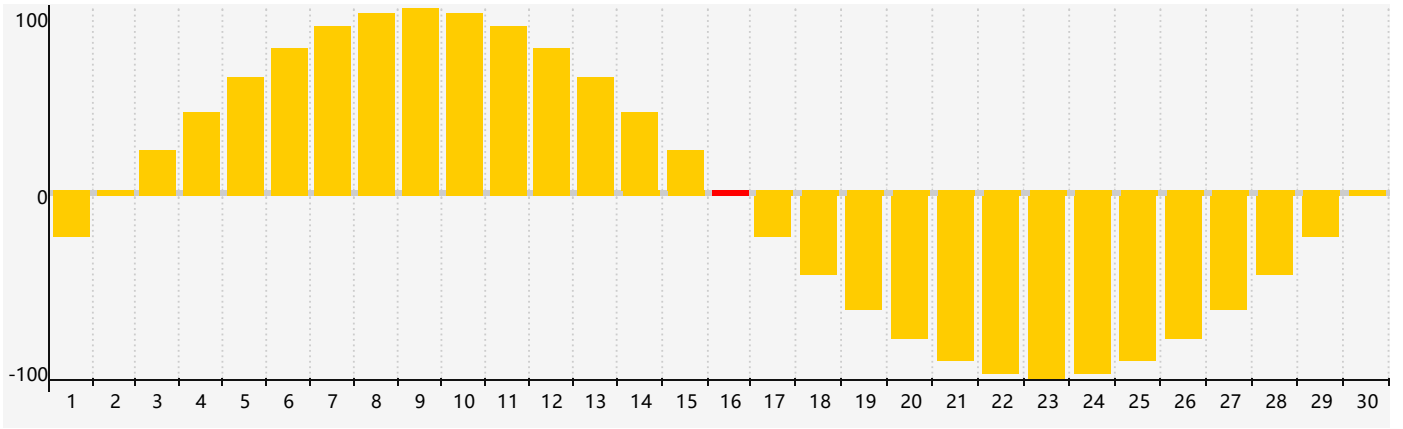

2024年4月情绪生理周期曲线图

公元2024年四月 农历甲辰年 [龙年]

星期日	星期一	星期二	星期三	星期四	星期五	星期六
廿二 31	廿三 1	廿四 2	廿五 3	清明 廿六 4	廿七 5	廿八 6
廿九 7	三十 8	三月 初一 9	初二 10	初三 11	初四 12	初五 13
初六 14	初七 15	初八 16 情绪临界期	初九 17	初十 18	谷雨 十一 19	十二 20
十三 21	十四 22	十五 23	十六 24	十七 25	十八 26	十九 27
二十 28	廿一 29	廿二 30	廿三 1	廿四 2	廿五 3	廿六 4