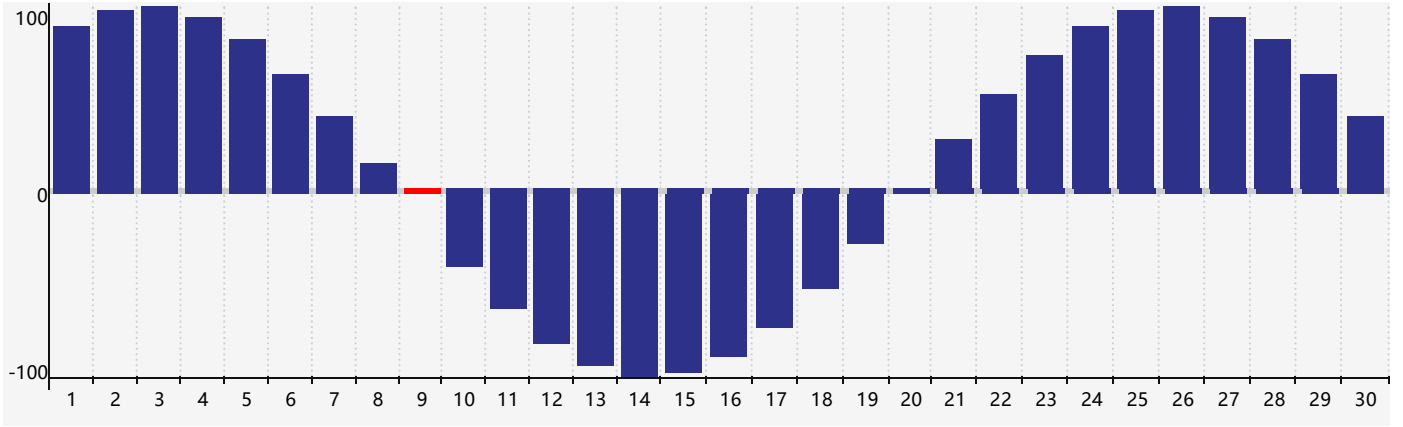

2024年4月体力生理周期曲线图

公元2024年四月 农历甲辰年 [龙年]

星期日	星期一	星期二	星期三	星期四	星期五	星期六
廿二 31	廿三 1	廿四 2	廿五 3	清明 廿六 4	廿七 5	廿八 6
廿九 7	三十 8	三月 初一 9 体力临界期	初二 10	初三 11	初四 12	初五 13
初六 14	初七 15	初八 16	初九 17	初十 18	谷雨 十一 19	十二 20
十三 21	十四 22	十五 23	十六 24	十七 25	十八 26	十九 27
二十 28	廿一 29	廿二 30	廿三 1	廿四 2 体力临界期	廿五 3	廿六 4