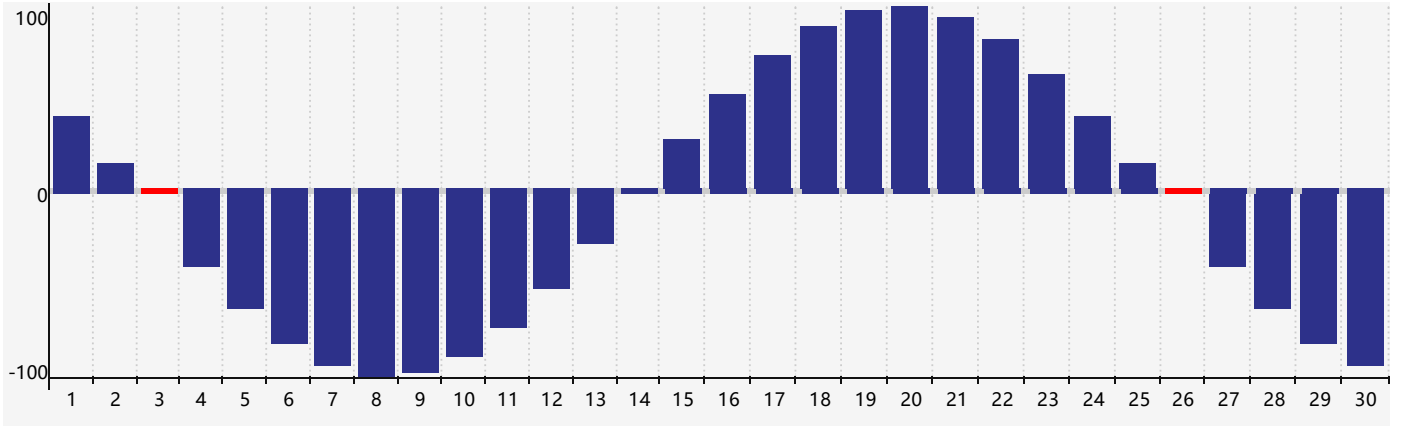

2024年4月体力生理周期曲线图

公元2024年四月 农历甲辰年 [龙年]

星期日	星期一	星期二	星期三	星期四	星期五	星期六
廿二 31	廿三 1	廿四 2	廿五 3 体力临界期	清明 廿六 4	廿七 5	廿八 6
廿九 7	三十 8	三月 初一 9	初二 10	初三 11	初四 12	初五 13
初六 14	初七 15	初八 16	初九 17	初十 18	谷雨 十一 19	十二 20
十三 21	十四 22	十五 23	十六 24	十七 25	十八 26 体力临界期	十九 27
二十 28	廿一 29	廿二 30	廿三 1	廿四 2	廿五 3	廿六 4