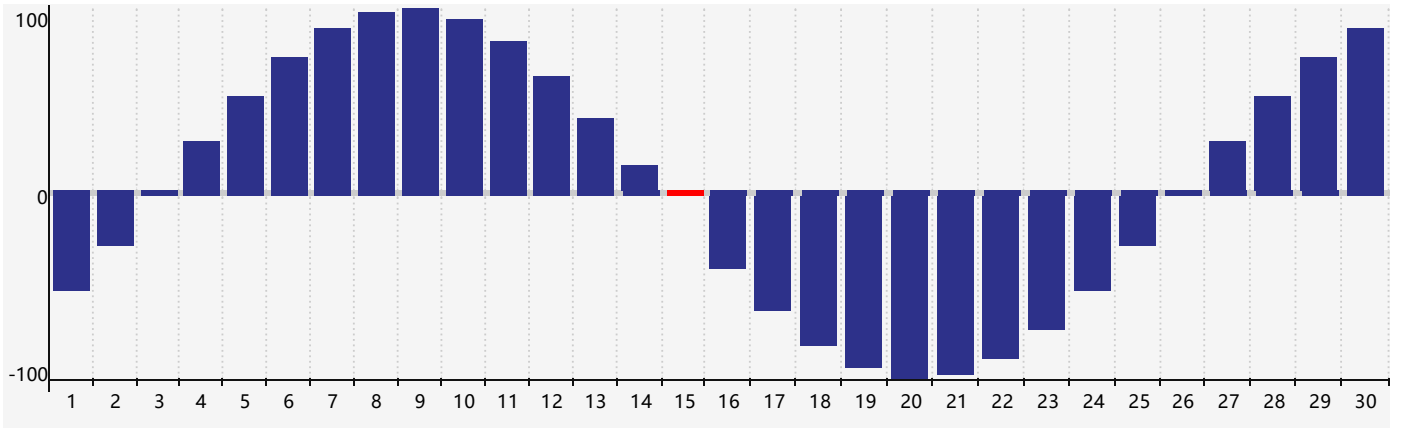

2024年4月体力生理周期曲线图

公元2024年四月 农历甲辰年 [龙年]

星期日	星期一	星期二	星期三	星期四	星期五	星期六
廿二 31	廿三 1	廿四 2	廿五 3	清明 廿六 4	廿七 5	廿八 6
廿九 7	三十 8	三月 初一 9	初二 10	初三 11	初四 12	初五 13
初六 14	初七 15 体力临界期	初八 16	初九 17	初十 18	谷雨 十一 19	十二 20
十三 21	十四 22	十五 23	十六 24	十七 25	十八 26	十九 27
二十 28	廿一 29	廿二 30	廿三 1	廿四 2	廿五 3	廿六 4