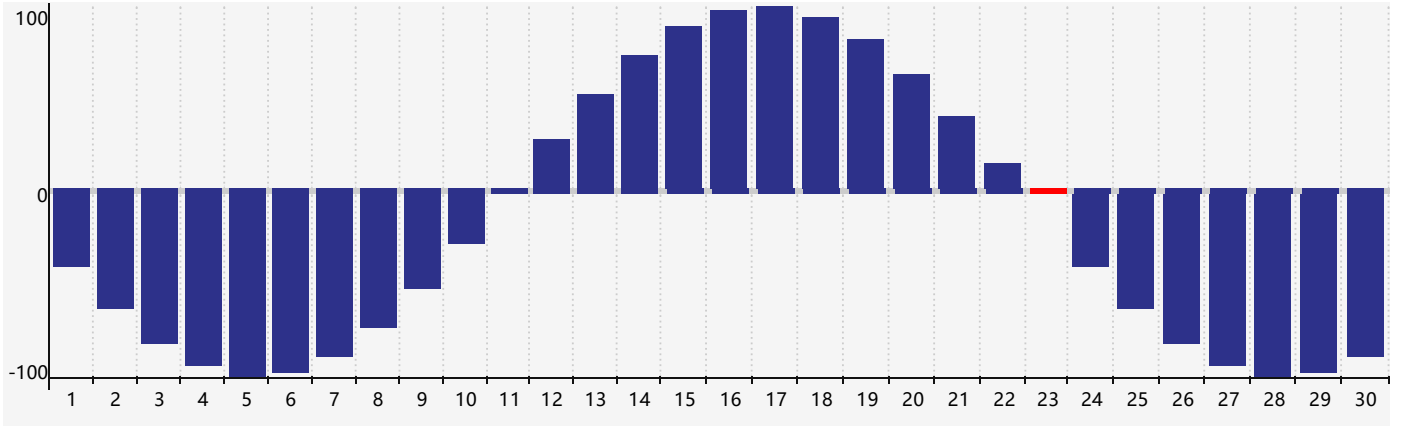

### 2024年4月体力生理周期曲线图

公元2024年四月 农历甲辰年 [龙年]

星期日	星期一	星期二	星期三	星期四	星期五	星期六
廿二 31 体力临界期 	廿三 1 	廿四 2 	廿五 3 	清明 廿六 4 	廿七 5 	廿八 6 
廿九 7 	三十 8 	三月 初一 9 	初二 10 	初三 11 	初四 12 	初五 13 
初六 14 	初七 15 	初八 16 	初九 17 	初十 18 	谷雨 十一 19 	十二 20 
十三 21 	十四 22 	十五 23 体力临界期 	十六 24 	十七 25 	十八 26 	十九 27 
二十 28 	廿一 29 	廿二 30 	廿三 1 	廿四 2 	廿五 3 	廿六 4 