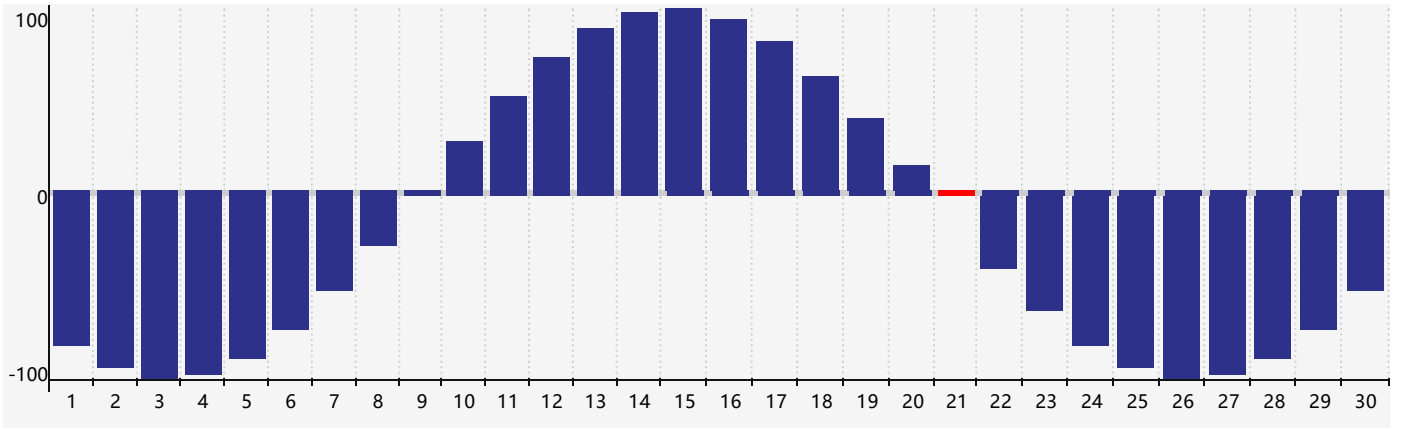

### 2024年4月体力生理周期曲线图

公元2024年四月 农历甲辰年 [龙年]

星期日	星期一	星期二	星期三	星期四	星期五	星期六
廿二 31	廿三 1	廿四 2	廿五 3	清明 廿六 4	廿七 5	廿八 6
廿九 7	三十 8	三月 初一 9	初二 10	初三 11	初四 12	初五 13
初六 14	初七 15	初八 16	初九 17	初十 18	谷雨 十一 19	十二 20
十三 21 体力临界期	十四 22	十五 23	十六 24	十七 25	十八 26	十九 27
二十 28	廿一 29	廿二 30	廿三 1	廿四 2	廿五 3	廿六 4