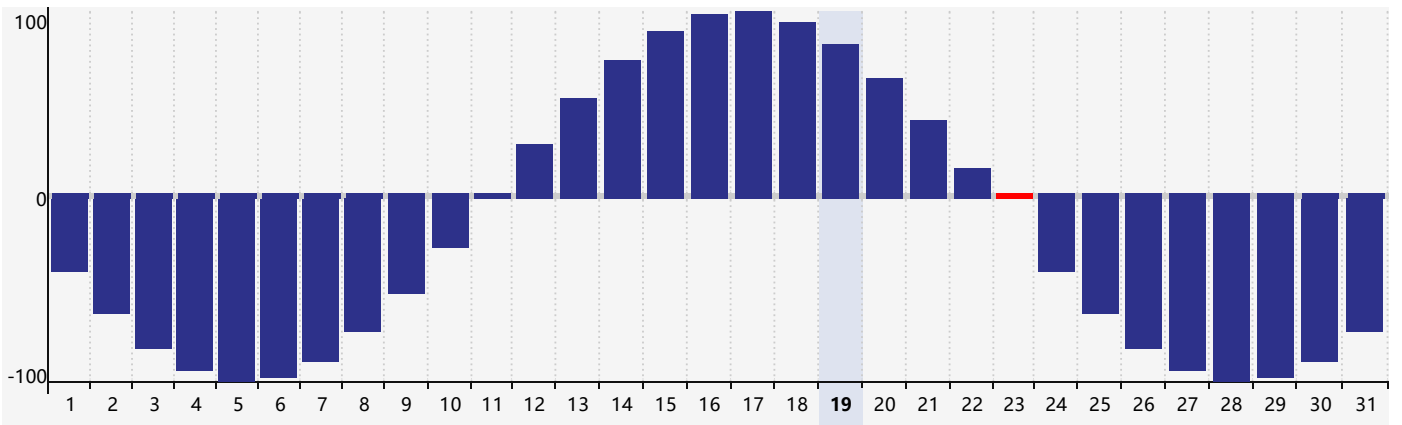

2024年5月智力生理周期曲线图

2024年5月情绪生理周期曲线图

2024年5月体力生理周期曲线图

公元2024年五月 农历甲辰年 [龙年]

星期日	星期一	星期二	星期三	星期四	星期五	星期六
二十 28 	廿一 29 	廿二 30 体力临界期 	廿三 1 	廿四 2 	廿五 3 智力临界期 	廿六 4 情绪临界期
立夏 廿七 5 	廿八 6 	廿九 7 	四月 初一 8 	初二 9 	初三 10 	初四 11
初五 12 	初六 13 	初七 14 	初八 15 	初九 16 	初十 17 	十一 18
十二 19 	小满 十三 20 	十四 21 	十五 22 	十六 23 体力临界期 	十七 24 	十八 25
十九 26 	二十 27 	廿一 28 	廿二 29 	廿三 30 	廿四 31 	廿五 1 情绪临界期