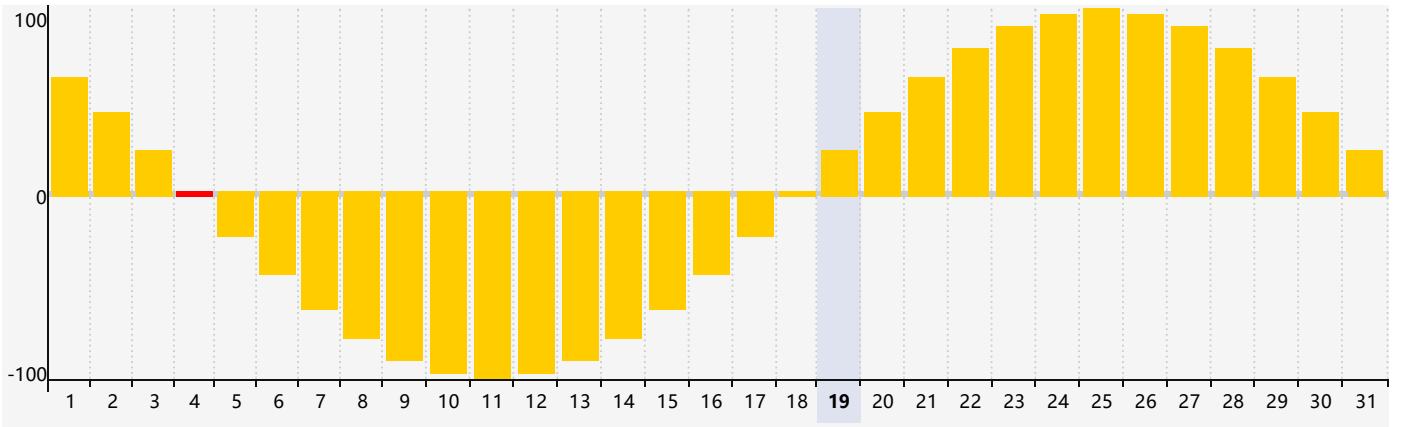

2024年5月智力生理周期曲线图

2024年5月情绪生理周期曲线图

2024年5月体力生理周期曲线图

公元2024年五月 农历甲辰年 [龙年]

星期日	星期一	星期二	星期三	星期四	星期五	星期六
二十 28 	廿一 29 	廿二 30 体力临界期 	廿三 1 	廿四 2 	廿五 3 智力临界期 	廿六 4 情绪临界期
立夏 廿七 5 	廿八 6 	廿九 7 	四月 初一 8 	初二 9 	初三 10 	初四 11
初五 12 	初六 13 	初七 14 	初八 15 	初九 16 	初十 17 	十一 18
十二 19 	小满 十三 20 	十四 21 	十五 22 	十六 23 体力临界期 	十七 24 	十八 25
十九 26 	二十 27 	廿一 28 	廿二 29 	廿三 30 	廿四 31 	廿五 1 情绪临界期