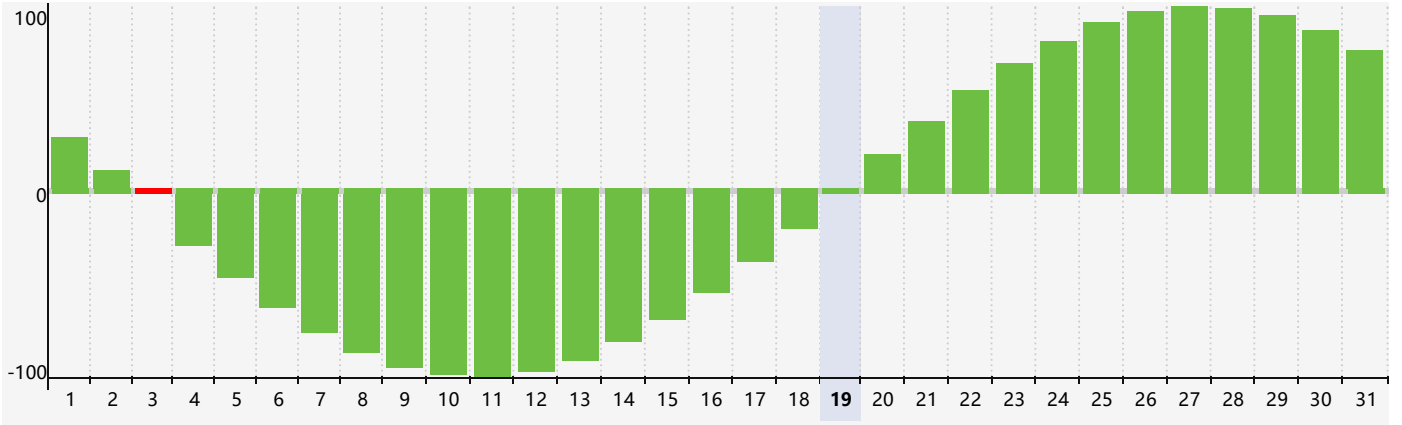

2024年5月智力生理周期曲线图

2024年5月情绪生理周期曲线图

2024年5月体力生理周期曲线图

公元2024年五月 农历甲辰年 [龙年]

星期日	星期一	星期二	星期三	星期四	星期五	星期六
二十 28 	廿一 29 	廿二 30 体力临界期 	廿三 1 	廿四 2 	廿五 3 智力临界期 	廿六 4 情绪临界期
立夏 廿七 5 	廿八 6 	廿九 7 	四月 初一 8 	初二 9 	初三 10 	初四 11
初五 12 	初六 13 	初七 14 	初八 15 	初九 16 	初十 17 	十一 18
十二 19 	小满 十三 20 	十四 21 	十五 22 	十六 23 体力临界期 	十七 24 	十八 25
十九 26 	二十 27 	廿一 28 	廿二 29 	廿三 30 	廿四 31 	廿五 1 情绪临界期