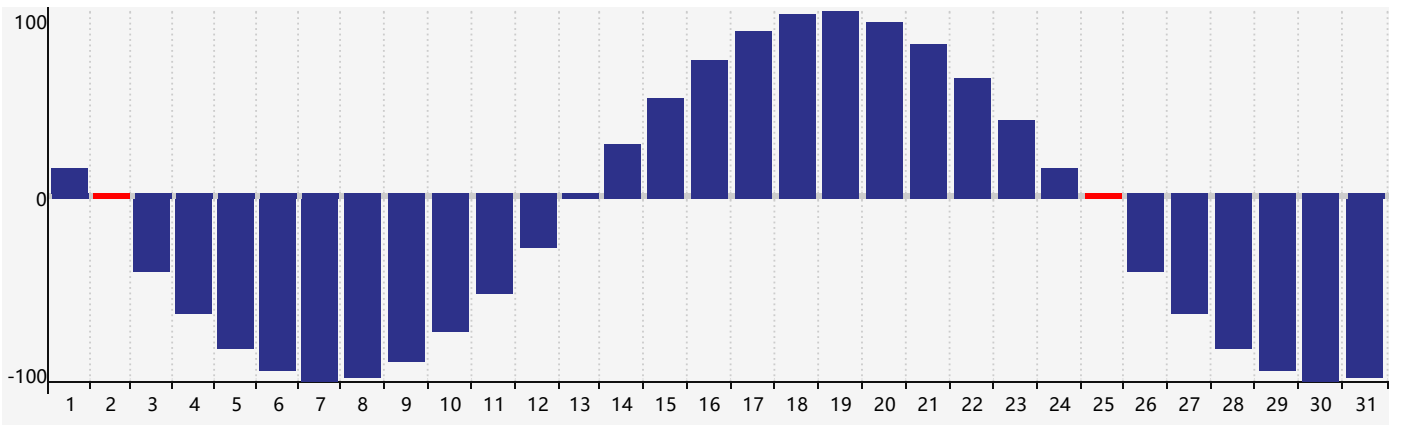

2024年5月智力生理周期曲线图

2024年5月情绪生理周期曲线图

2024年5月体力生理周期曲线图

公元2024年五月 农历甲辰年 [龙年]

星期日	星期一	星期二	星期三	星期四	星期五	星期六
二十 28	廿一 29	廿二 30	廿三 1	廿四 2 体力临界期	廿五 3	廿六 4
立夏 廿七 5	廿八 6	廿九 7 智力临界期	四月 初一 8	初二 9	初三 10	初四 11 情绪临界期
初五 12	初六 13	初七 14	初八 15	初九 16	初十 17	十一 18
十二 19	小满 十三 20	十四 21	十五 22	十六 23	十七 24	十八 25 体力临界期
十九 26	二十 27	廿一 28	廿二 29	廿三 30	廿四 31	廿五 1