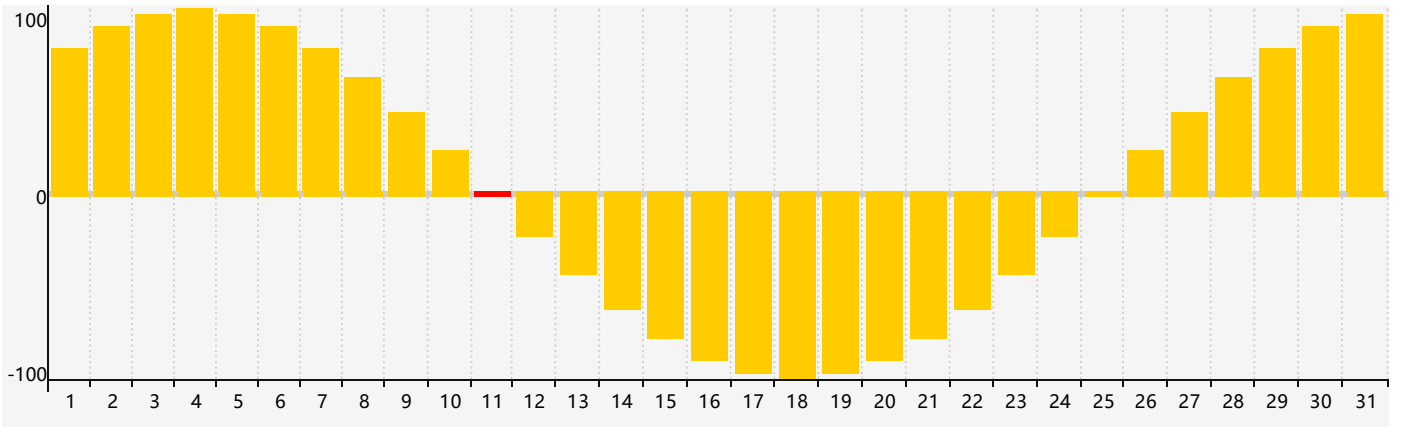

2024年5月智力生理周期曲线图

2024年5月情绪生理周期曲线图

2024年5月体力生理周期曲线图

公元2024年五月 农历甲辰年 [龙年]

星期日	星期一	星期二	星期三	星期四	星期五	星期六
二十 28	廿一 29	廿二 30	廿三 1	廿四 2 体力临界期	廿五 3	廿六 4
立夏 廿七 5	廿八 6	廿九 7 智力临界期	四月 初一 8	初二 9	初三 10	初四 11 情绪临界期
初五 12	初六 13	初七 14	初八 15	初九 16	初十 17	十一 18
十二 19	小满 十三 20	十四 21	十五 22	十六 23	十七 24	十八 25 体力临界期
十九 26	二十 27	廿一 28	廿二 29	廿三 30	廿四 31	廿五 1