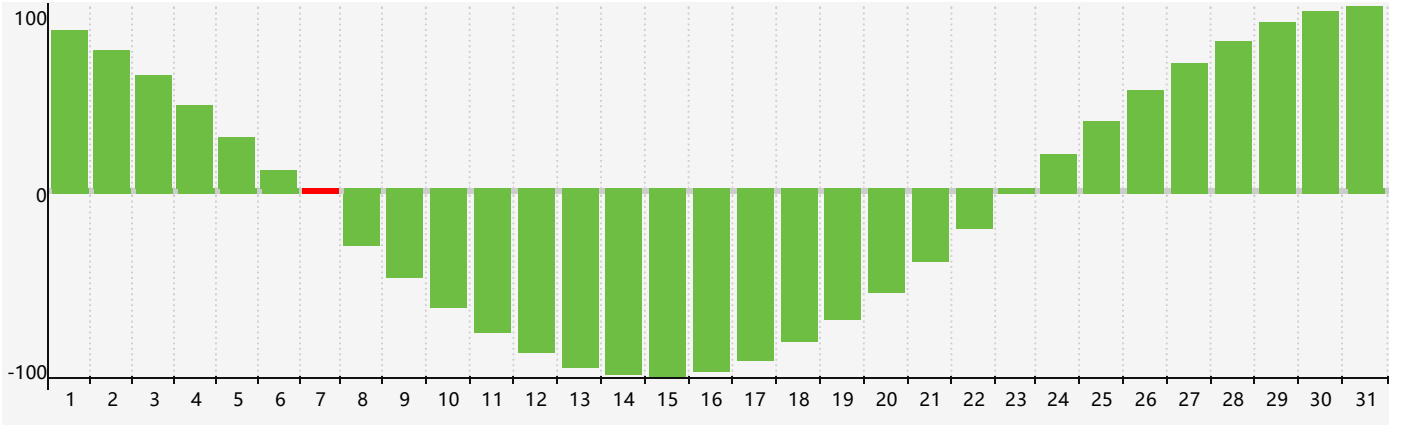

2024年5月智力生理周期曲线图

2024年5月情绪生理周期曲线图

2024年5月体力生理周期曲线图

公元2024年五月 农历甲辰年 [龙年]

星期日	星期一	星期二	星期三	星期四	星期五	星期六
二十 28	廿一 29	廿二 30	廿三 1	廿四 2 体力临界期	廿五 3	廿六 4
立夏 廿七 5	廿八 6	廿九 7 智力临界期	四月 初一 8	初二 9	初三 10	初四 11 情绪临界期
初五 12	初六 13	初七 14	初八 15	初九 16	初十 17	十一 18
十二 19	小满 十三 20	十四 21	十五 22	十六 23	十七 24	十八 25 体力临界期
十九 26	二十 27	廿一 28	廿二 29	廿三 30	廿四 31	廿五 1