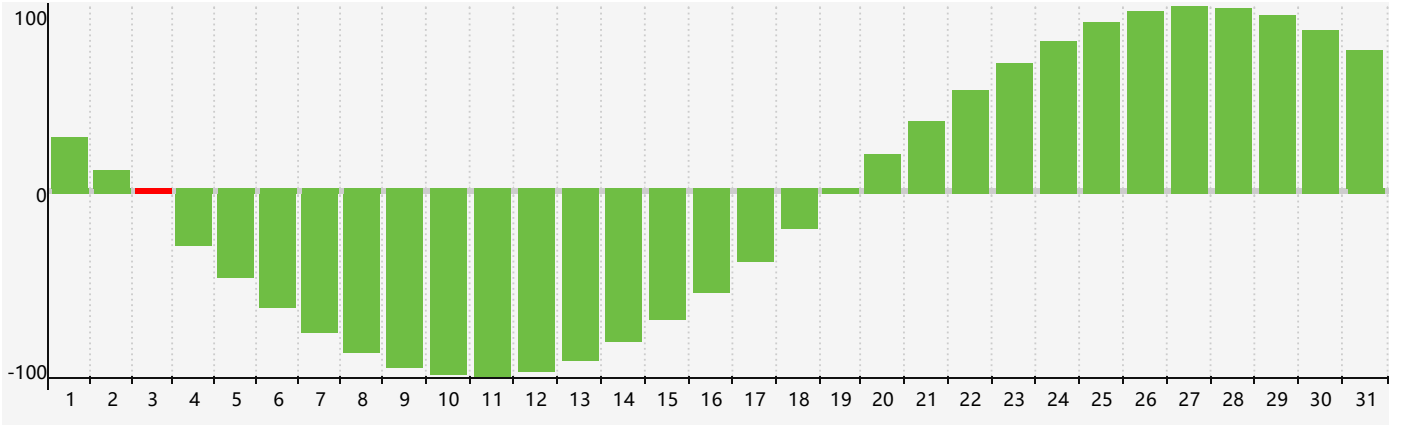

### 2024年5月智力生理周期曲线图

### 2024年5月情绪生理周期曲线图

### 2024年5月体力生理周期曲线图

公元2024年五月 农历甲辰年 [龙年]

星期日	星期一	星期二	星期三	星期四	星期五	星期六
二十 28	廿一 29	廿二 30	廿三 1	廿四 2	廿五 3 智力临界期	廿六 4
立夏 廿七 5	廿八 6	廿九 7	四月 初一 8	初二 9 情绪临界期	初三 10	初四 11
初五 12	初六 13	初七 14	初八 15	初九 16 体力临界期	初十 17	十一 18
十二 19	小满 十三 20	十四 21	十五 22	十六 23	十七 24	十八 25
十九 26	二十 27	廿一 28	廿二 29	廿三 30	廿四 31	廿五 1