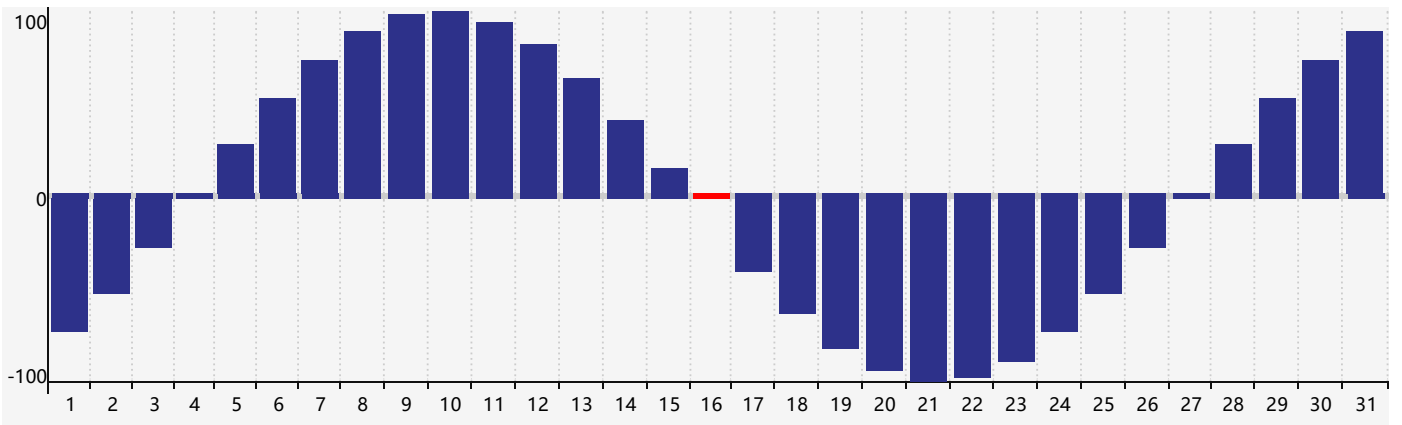

### 2024年5月智力生理周期曲线图

### 2024年5月情绪生理周期曲线图

### 2024年5月体力生理周期曲线图

公元2024年五月 农历甲辰年 [龙年]

星期日	星期一	星期二	星期三	星期四	星期五	星期六
二十 28	廿一 29	廿二 30	廿三 1	廿四 2	廿五 3 智力临界期	廿六 4
立夏 廿七 5	廿八 6	廿九 7	四月 初一 8	初二 9 情绪临界期	初三 10	初四 11
初五 12	初六 13	初七 14	初八 15	初九 16 体力临界期	初十 17	十一 18
十二 19	小满 十三 20	十四 21	十五 22	十六 23	十七 24	十八 25
十九 26	二十 27	廿一 28	廿二 29	廿三 30	廿四 31	廿五 1