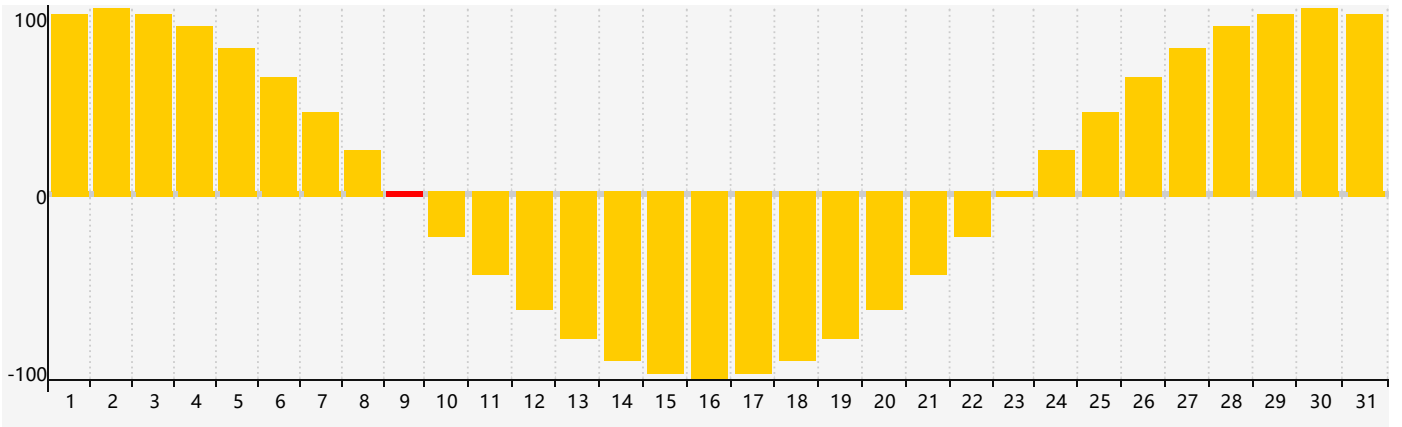

### 2024年5月智力生理周期曲线图

### 2024年5月情绪生理周期曲线图

### 2024年5月体力生理周期曲线图

公元2024年五月 农历甲辰年 [龙年]

星期日	星期一	星期二	星期三	星期四	星期五	星期六
二十 28	廿一 29	廿二 30	廿三 1	廿四 2	廿五 3 智力临界期	廿六 4
立夏 廿七 5	廿八 6	廿九 7	四月 初一 8	初二 9 情绪临界期	初三 10	初四 11
初五 12	初六 13	初七 14	初八 15	初九 16 体力临界期	初十 17	十一 18
十二 19	小满 十三 20	十四 21	十五 22	十六 23	十七 24	十八 25
十九 26	二十 27	廿一 28	廿二 29	廿三 30	廿四 31	廿五 1