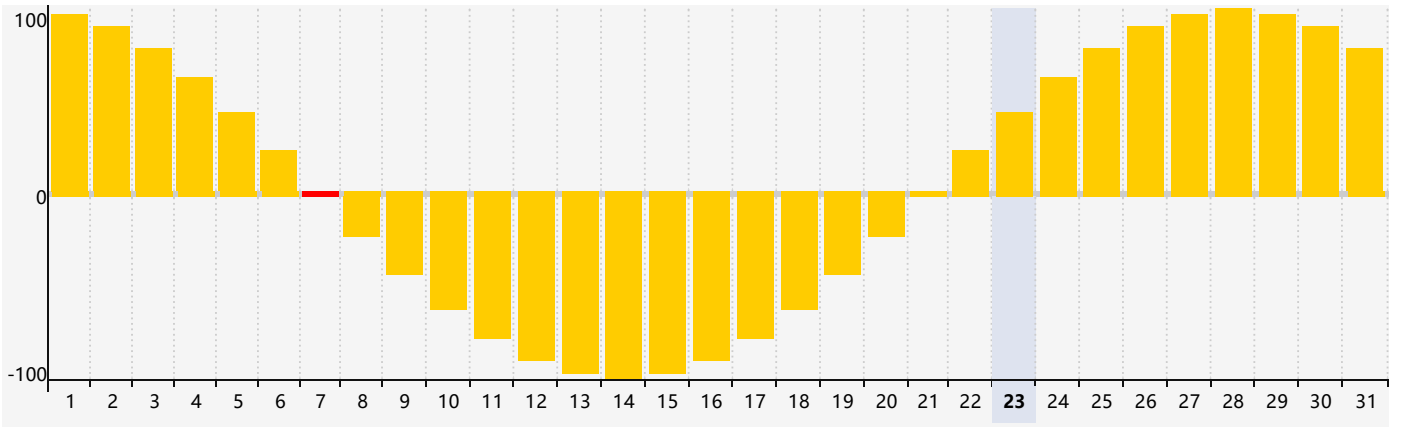

2024年5月智力生理周期曲线图

2024年5月情绪生理周期曲线图

2024年5月体力生理周期曲线图

公元2024年五月 农历甲辰年 [龙年]

星期日	星期一	星期二	星期三	星期四	星期五	星期六
二十 28	廿一 29	廿二 30	廿三 1	廿四 2	廿五 3	廿六 4
立夏 廿七 5	廿八 6	廿九 7 情绪临界期	四月 初一 8 体力临界期	初二 9	初三 10	初四 11 智力临界期
初五 12	初六 13	初七 14	初八 15	初九 16	初十 17	十一 18
十二 19	小满 十三 20	十四 21	十五 22	十六 23	十七 24	十八 25
十九 26	二十 27	廿一 28	廿二 29	廿三 30	廿四 31 体力临界期	廿五 1