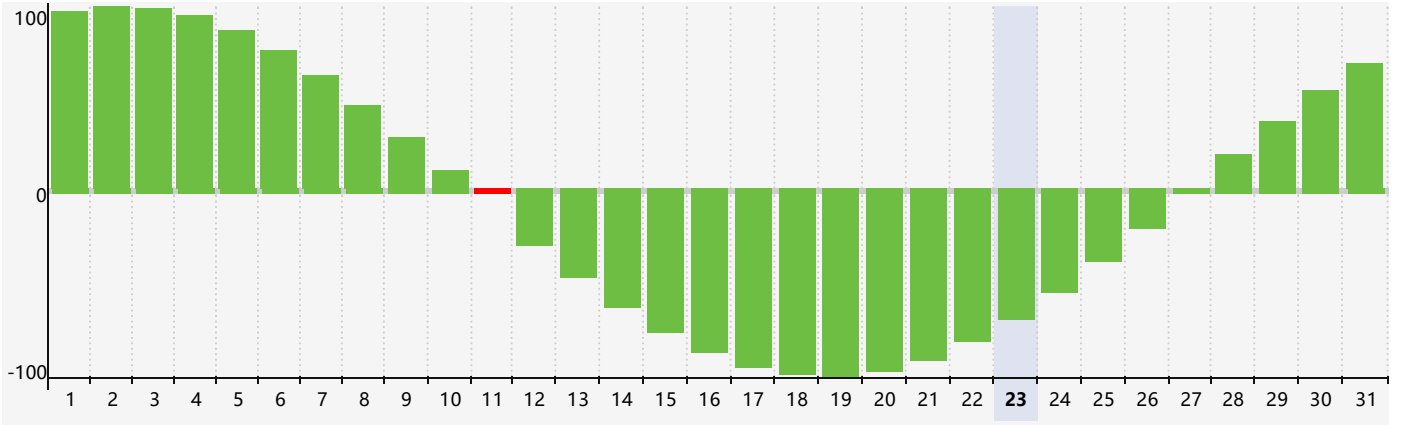

2024年5月智力生理周期曲线图

2024年5月情绪生理周期曲线图

2024年5月体力生理周期曲线图

公元2024年五月 农历甲辰年 [龙年]

星期日	星期一	星期二	星期三	星期四	星期五	星期六
二十 28	廿一 29	廿二 30	廿三 1	廿四 2	廿五 3	廿六 4
立夏 廿七 5	廿八 6	廿九 7 情绪临界期	四月 初一 8 体力临界期	初二 9	初三 10	初四 11 智力临界期
初五 12	初六 13	初七 14	初八 15	初九 16	初十 17	十一 18
十二 19	小满 十三 20	十四 21	十五 22	十六 23	十七 24	十八 25
十九 26	二十 27	廿一 28	廿二 29	廿三 30	廿四 31 体力临界期	廿五 1