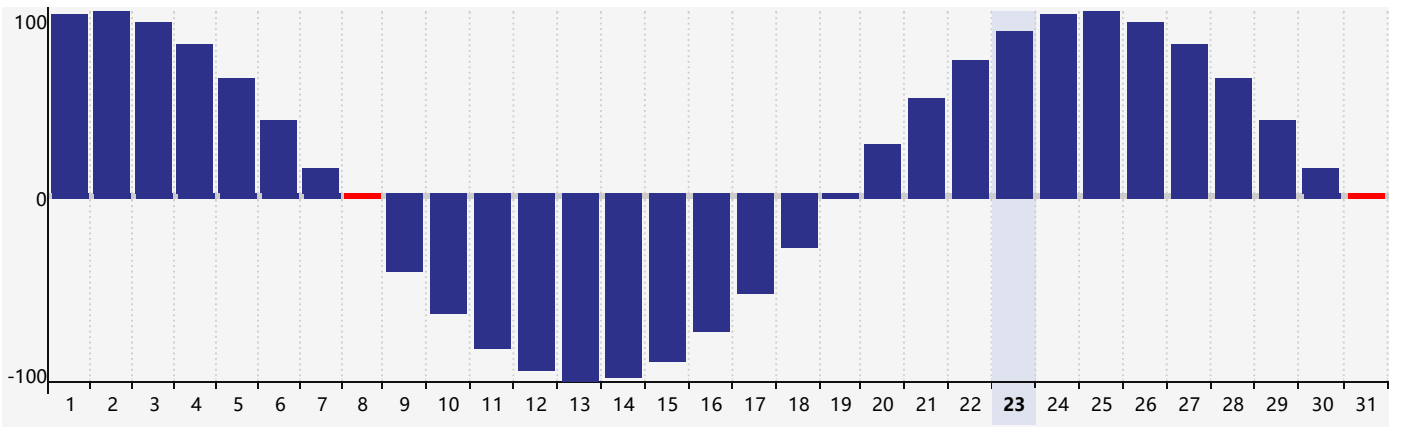

2024年5月智力生理周期曲线图

2024年5月情绪生理周期曲线图

2024年5月体力生理周期曲线图

公元2024年五月 农历甲辰年 [龙年]

星期日	星期一	星期二	星期三	星期四	星期五	星期六
二十 28	廿一 29	廿二 30	廿三 1	廿四 2	廿五 3	廿六 4
立夏 廿七 5	廿八 6	廿九 7 情绪临界期	四月 初一 8 体力临界期	初二 9	初三 10	初四 11 智力临界期
初五 12	初六 13	初七 14	初八 15	初九 16	初十 17	十一 18
十二 19	小满 十三 20	十四 21	十五 22	十六 23	十七 24	十八 25
十九 26	二十 27	廿一 28	廿二 29	廿三 30	廿四 31 体力临界期	廿五 1