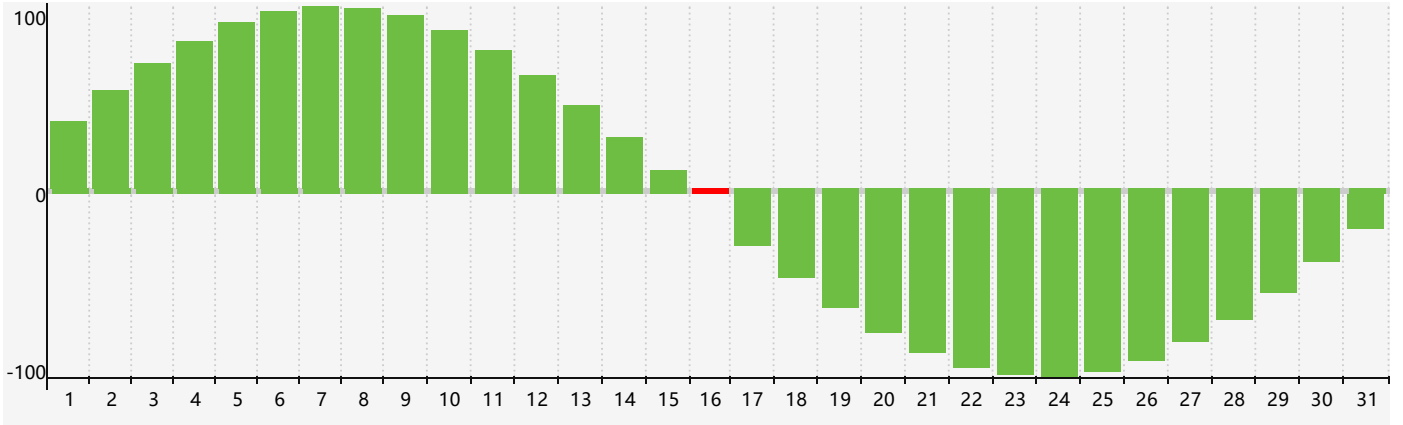

2024年5月智力生理周期曲线图

2024年5月情绪生理周期曲线图

2024年5月体力生理周期曲线图

公元2024年五月 农历甲辰年 [龙年]

星期日	星期一	星期二	星期三	星期四	星期五	星期六
二十 28	廿一 29	廿二 30	廿三 1	廿四 2	廿五 3	廿六 4
立夏 廿七 5	廿八 6	廿九 7	四月 初一 8 情绪临界期	初二 9	初三 10	初四 11
初五 12	初六 13	初七 14	初八 15	初九 16 智力临界期 体力临界期	初十 17	十一 18
十二 19	小满 十三 20	十四 21	十五 22	十六 23	十七 24	十八 25
十九 26	二十 27	廿一 28	廿二 29	廿三 30	廿四 31	廿五 1