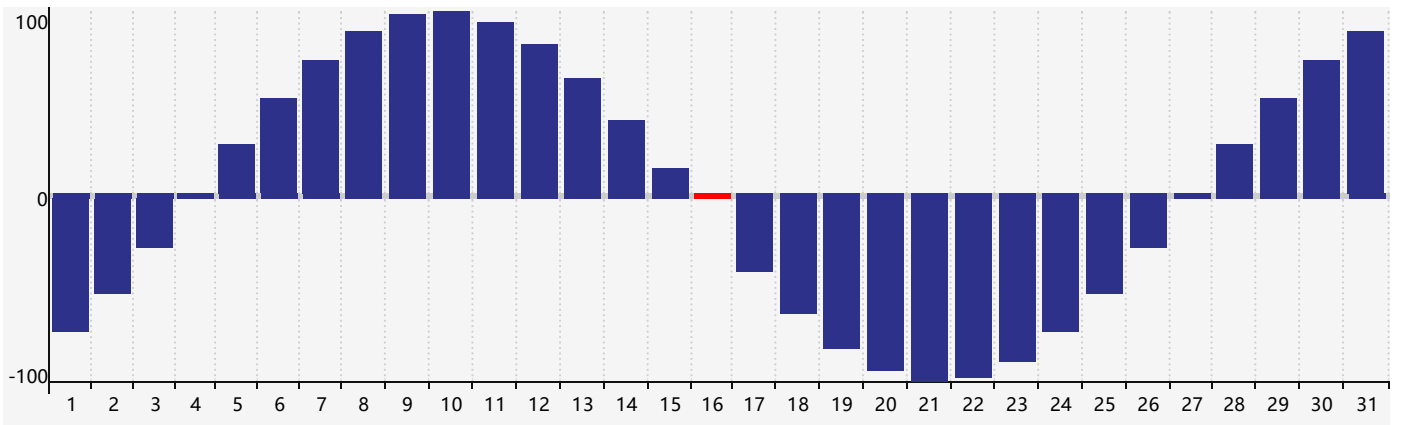

2024年5月智力生理周期曲线图

2024年5月情绪生理周期曲线图

2024年5月体力生理周期曲线图

公元2024年五月 农历甲辰年 [龙年]

星期日	星期一	星期二	星期三	星期四	星期五	星期六
二十 28	廿一 29	廿二 30	廿三 1	廿四 2	廿五 3	廿六 4
立夏 廿七 5	廿八 6	廿九 7	四月 初一 8 情绪临界期	初二 9	初三 10	初四 11
初五 12	初六 13	初七 14	初八 15	初九 16 智力临界期 体力临界期	初十 17	十一 18
十二 19	小满 十三 20	十四 21	十五 22	十六 23	十七 24	十八 25
十九 26	二十 27	廿一 28	廿二 29	廿三 30	廿四 31	廿五 1