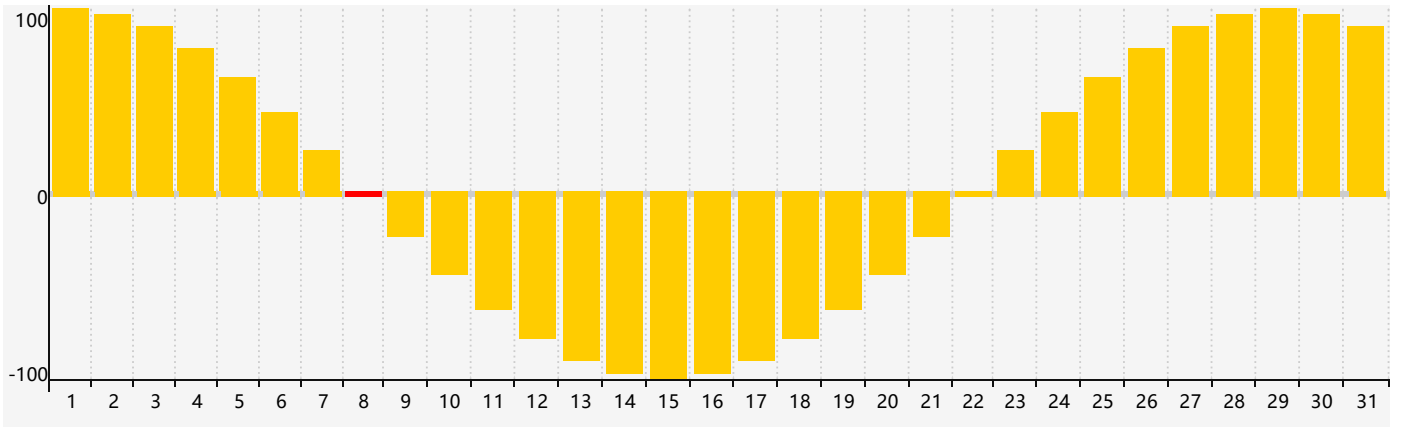

2024年5月智力生理周期曲线图

2024年5月情绪生理周期曲线图

2024年5月体力生理周期曲线图

公元2024年五月 农历甲辰年 [龙年]

星期日	星期一	星期二	星期三	星期四	星期五	星期六
二十 28	廿一 29	廿二 30	廿三 1	廿四 2	廿五 3	廿六 4
立夏 廿七 5	廿八 6	廿九 7	四月 初一 8 情绪临界期	初二 9	初三 10	初四 11
初五 12	初六 13	初七 14	初八 15	初九 16 智力临界期 体力临界期	初十 17	十一 18
十二 19	小满 十三 20	十四 21	十五 22	十六 23	十七 24	十八 25
十九 26	二十 27	廿一 28	廿二 29	廿三 30	廿四 31	廿五 1