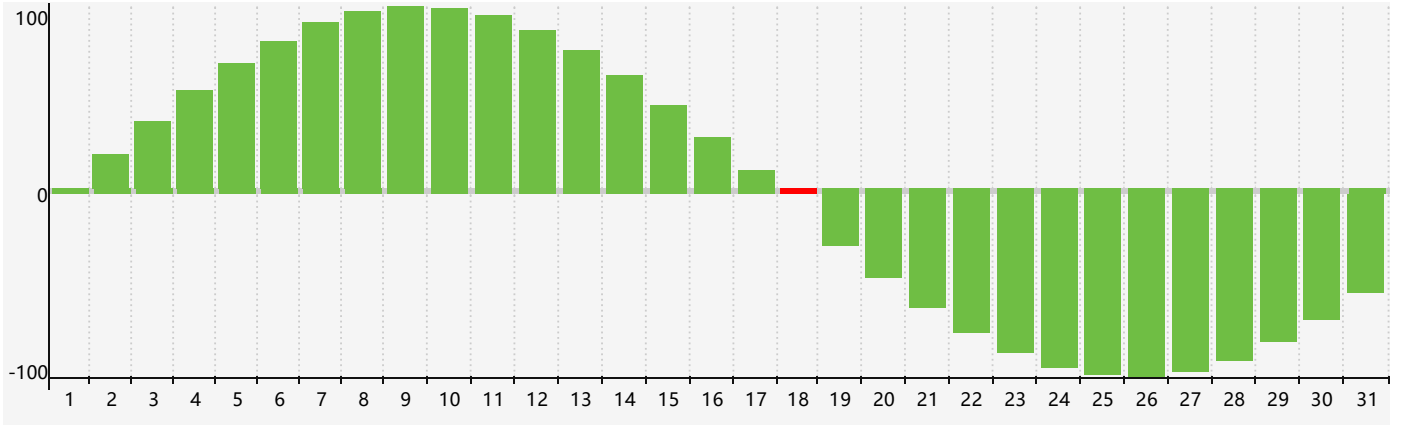

### 2024年5月智力生理周期曲线图

### 2024年5月情绪生理周期曲线图

### 2024年5月体力生理周期曲线图

公元2024年五月 农历甲辰年 [龙年]

星期日	星期一	星期二	星期三	星期四	星期五	星期六
二十 28 情绪临界期 	廿一 29 	廿二 30 	廿三 1 	廿四 2 	廿五 3 	廿六 4 
立夏 廿七 5 	廿八 6 	廿九 7 	四月 初一 8 	初二 9 	初三 10 	初四 11 
初五 12 	初六 13 	初七 14 	初八 15 	初九 16 	初十 17 	十一 18 智力临界期 
十二 19 体力临界期 	小满 十三 20 	十四 21 	十五 22 	十六 23 	十七 24 	十八 25 
十九 26 情绪临界期 	二十 27 	廿一 28 	廿二 29 	廿三 30 	廿四 31 	廿五 1 