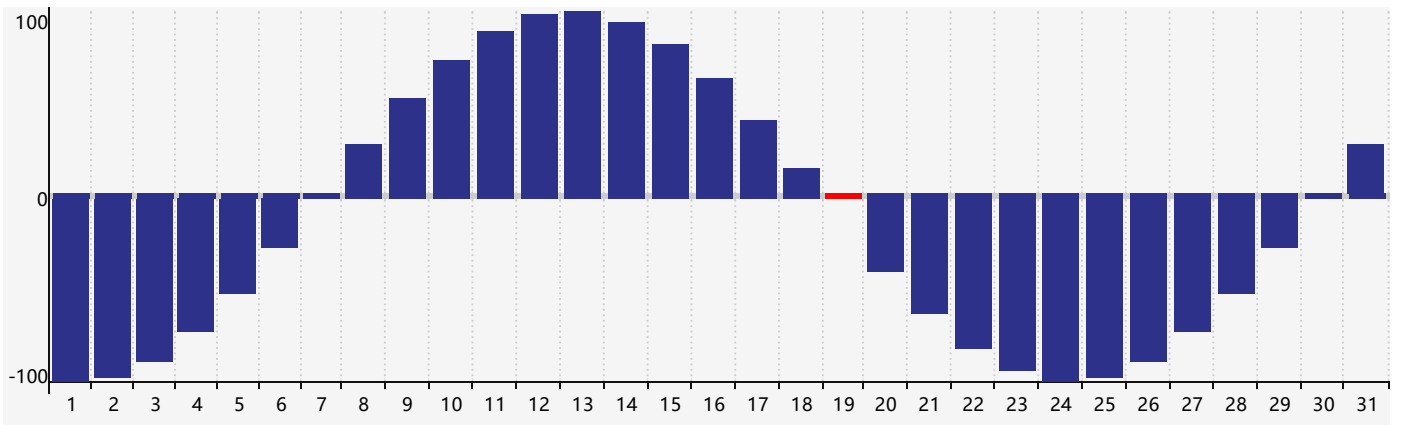

### 2024年5月智力生理周期曲线图

### 2024年5月情绪生理周期曲线图

### 2024年5月体力生理周期曲线图

公元2024年五月 农历甲辰年 [龙年]

星期日	星期一	星期二	星期三	星期四	星期五	星期六
二十 28 情绪临界期 	廿一 29 	廿二 30 	廿三 1 	廿四 2 	廿五 3 	廿六 4 
立夏 廿七 5 	廿八 6 	廿九 7 	四月 初一 8 	初二 9 	初三 10 	初四 11 
初五 12 	初六 13 	初七 14 	初八 15 	初九 16 	初十 17 	十一 18 智力临界期 
十二 19 体力临界期 	小满 十三 20 	十四 21 	十五 22 	十六 23 	十七 24 	十八 25 
十九 26 情绪临界期 	二十 27 	廿一 28 	廿二 29 	廿三 30 	廿四 31 	廿五 1 