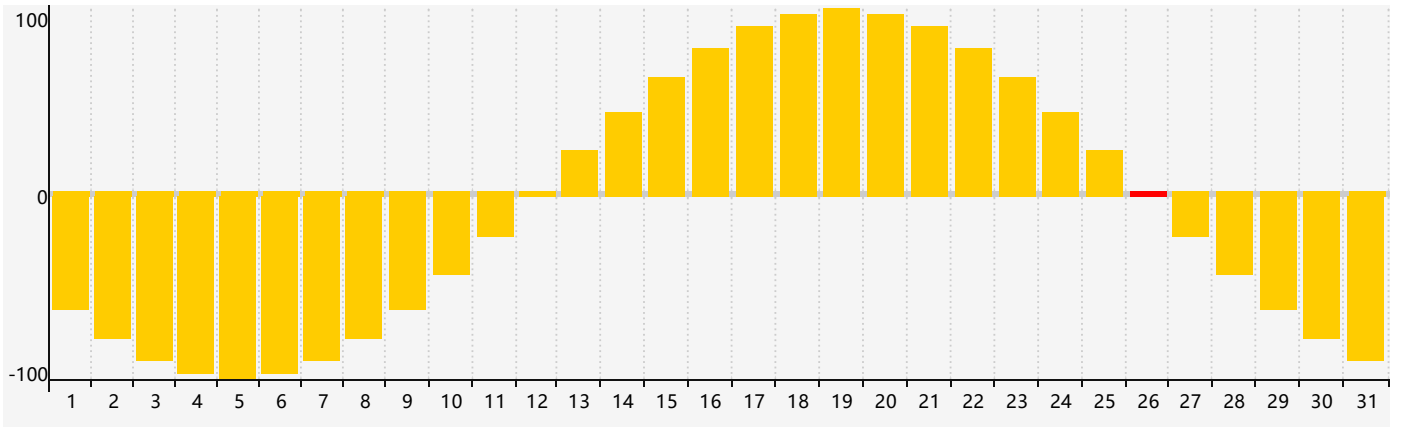

### 2024年5月智力生理周期曲线图

### 2024年5月情绪生理周期曲线图

### 2024年5月体力生理周期曲线图

公元2024年五月 农历甲辰年 [龙年]

星期日	星期一	星期二	星期三	星期四	星期五	星期六
二十 28 情绪临界期 	廿一 29 	廿二 30 	廿三 1 	廿四 2 	廿五 3 	廿六 4 
立夏 廿七 5 	廿八 6 	廿九 7 	四月 初一 8 	初二 9 	初三 10 	初四 11 
初五 12 	初六 13 	初七 14 	初八 15 	初九 16 	初十 17 	十一 18 智力临界期 
十二 19 体力临界期 	小满 十三 20 	十四 21 	十五 22 	十六 23 	十七 24 	十八 25 
十九 26 情绪临界期 	二十 27 	廿一 28 	廿二 29 	廿三 30 	廿四 31 	廿五 1 