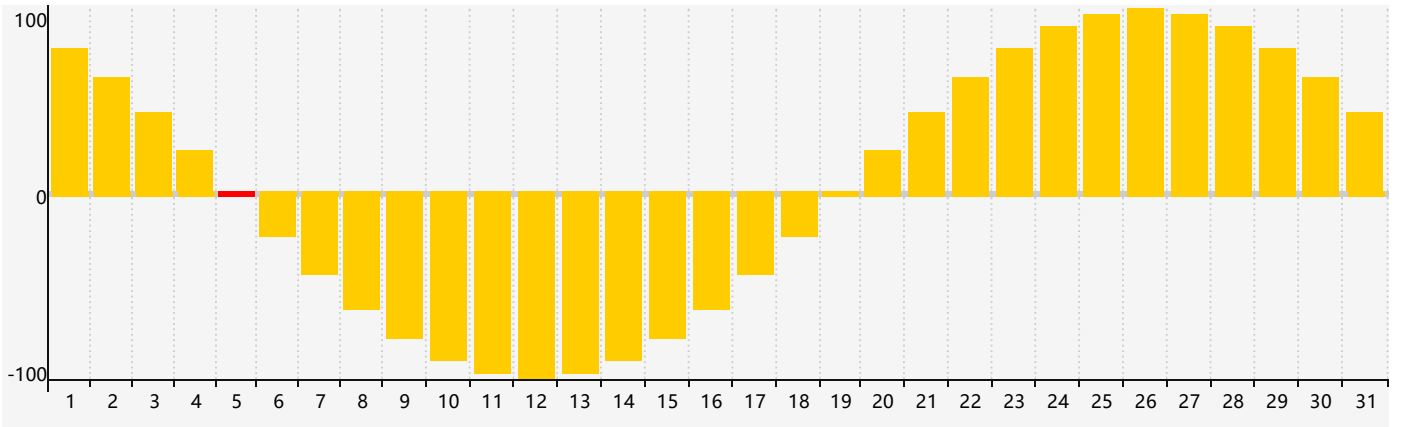

2024年5月智力生理周期曲线图

2024年5月情绪生理周期曲线图

2024年5月体力生理周期曲线图

公元2024年五月 农历甲辰年 [龙年]

星期日	星期一	星期二	星期三	星期四	星期五	星期六
二十 28	廿一 29	廿二 30	廿三 1	廿四 2	廿五 3	廿六 4 智力临界期
立夏 廿七 5 情绪临界期	廿八 6	廿九 7	四月 初八 8 体力临界期	初二 9	初三 10	初四 11
初五 12	初六 13	初七 14	初八 15	初九 16	初十 17	十一 18
十二 19	小满 十三 20	十四 21	十五 22	十六 23	十七 24	十八 25
十九 26	二十 27	廿一 28	廿二 29	廿三 30	廿四 31 体力临界期	廿五 1