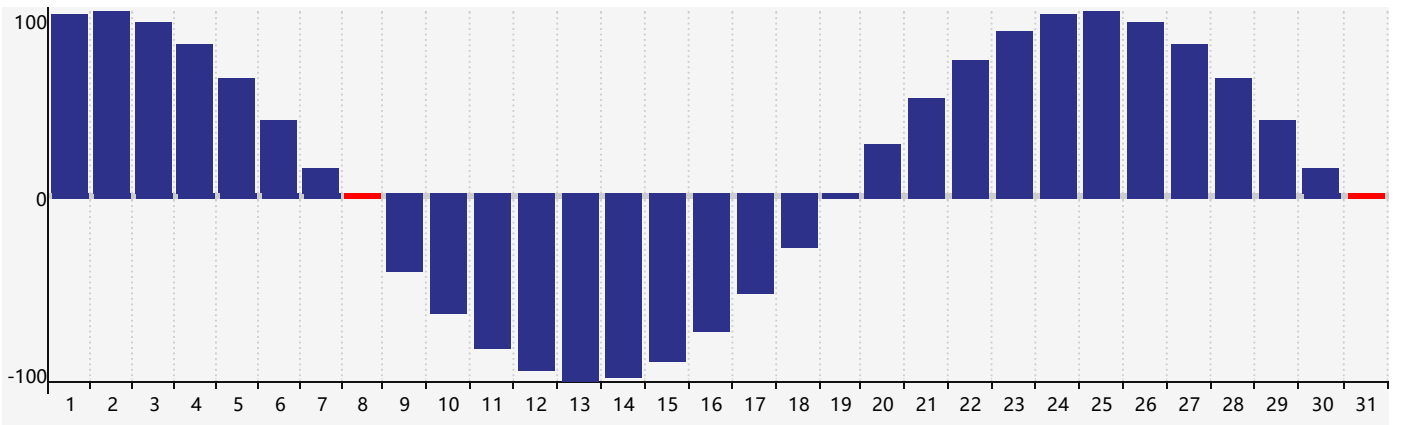

2024年5月智力生理周期曲线图

2024年5月情绪生理周期曲线图

2024年5月体力生理周期曲线图

公元2024年五月 农历甲辰年 [龙年]

星期日	星期一	星期二	星期三	星期四	星期五	星期六
二十 28	廿一 29	廿二 30	廿三 1	廿四 2	廿五 3	廿六 4 智力临界期
立夏 廿七 5 情绪临界期	廿八 6	廿九 7	四月 初八 8 体力临界期	初二 9	初三 10	初四 11
初五 12	初六 13	初七 14	初八 15	初九 16	初十 17	十一 18
十二 19	小满 十三 20	十四 21	十五 22	十六 23	十七 24	十八 25
十九 26	二十 27	廿一 28	廿二 29	廿三 30	廿四 31 体力临界期	廿五 1