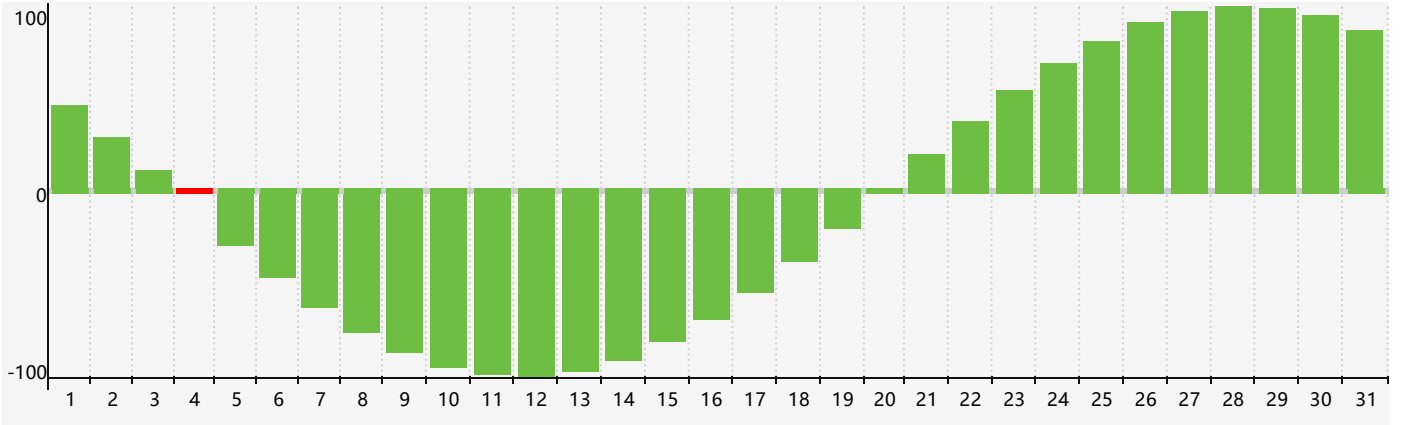

2024年5月智力生理周期曲线图

2024年5月情绪生理周期曲线图

2024年5月体力生理周期曲线图

公元2024年五月 农历甲辰年 [龙年]

星期日	星期一	星期二	星期三	星期四	星期五	星期六
二十 28	廿一 29	廿二 30	廿三 1	廿四 2	廿五 3	廿六 4 智力临界期
立夏 廿七 5 情绪临界期	廿八 6	廿九 7	四月 初八 8 体力临界期	初二 9	初三 10	初四 11
初五 12	初六 13	初七 14	初八 15	初九 16	初十 17	十一 18
十二 19	小满 十三 20	十四 21	十五 22	十六 23	十七 24	十八 25
十九 26	二十 27	廿一 28	廿二 29	廿三 30	廿四 31 体力临界期	廿五 1