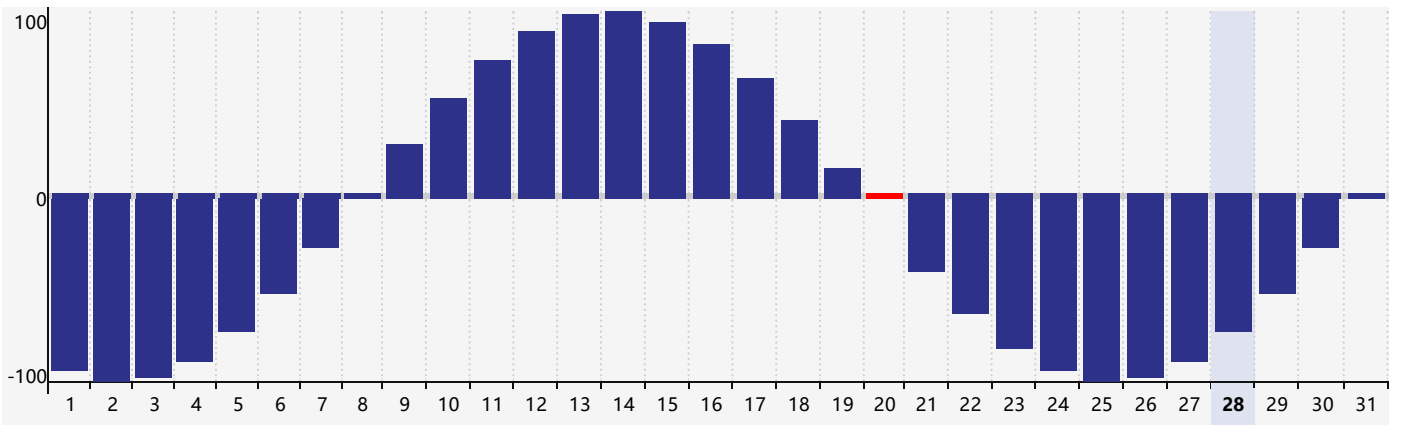

### 2024年5月智力生理周期曲线图

### 2024年5月情绪生理周期曲线图

### 2024年5月体力生理周期曲线图

公元2024年五月 农历甲辰年 [龙年]

星期日	星期一	星期二	星期三	星期四	星期五	星期六
二十 28	廿一 29	廿二 30	廿三 1	廿四 2	廿五 3	廿六 4
立夏 廿七 5	廿八 6	廿九 7	四月 初一 8	初二 9	初三 10 情绪临界期	初四 11
初五 12	初六 13	初七 14	初八 15	初九 16	初十 17	十一 18
十二 19	小满 十三 20 体力临界期	十四 21	十五 22	十六 23	十七 24	十八 25
十九 26	二十 27	廿一 28	廿二 29 智力临界期	廿三 30	廿四 31	廿五 1