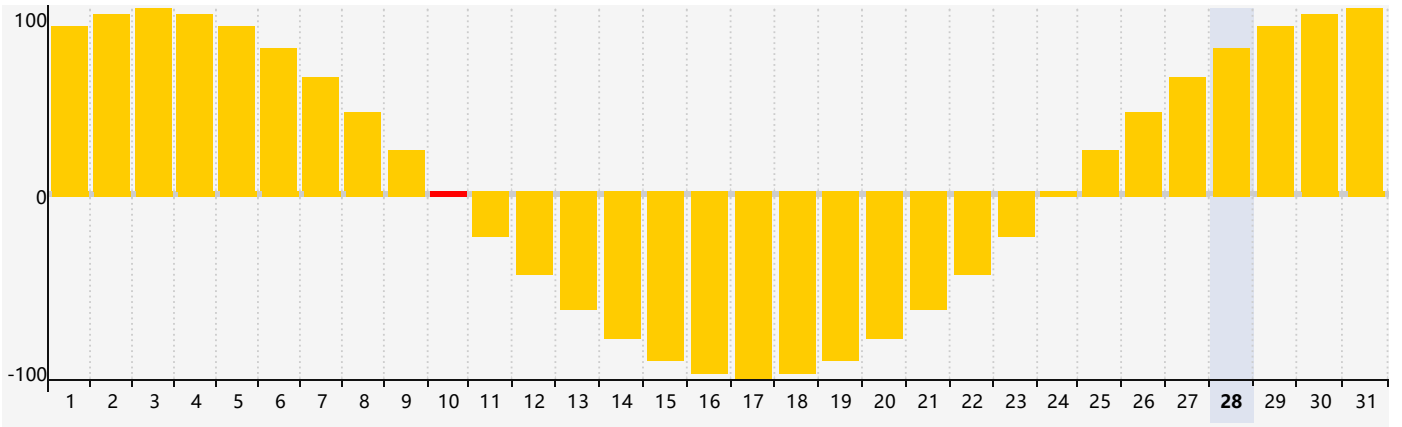

### 2024年5月智力生理周期曲线图

### 2024年5月情绪生理周期曲线图

### 2024年5月体力生理周期曲线图

公元2024年五月 农历甲辰年 [龙年]

星期日	星期一	星期二	星期三	星期四	星期五	星期六
二十 28	廿一 29	廿二 30	廿三 1	廿四 2	廿五 3	廿六 4
立夏 廿七 5	廿八 6	廿九 7	四月 初一 8	初二 9	初三 10 情绪临界期	初四 11
初五 12	初六 13	初七 14	初八 15	初九 16	初十 17	十一 18
十二 19	小满 十三 20 体力临界期	十四 21	十五 22	十六 23	十七 24	十八 25
十九 26	二十 27	廿一 28	廿二 29 智力临界期	廿三 30	廿四 31	廿五 1