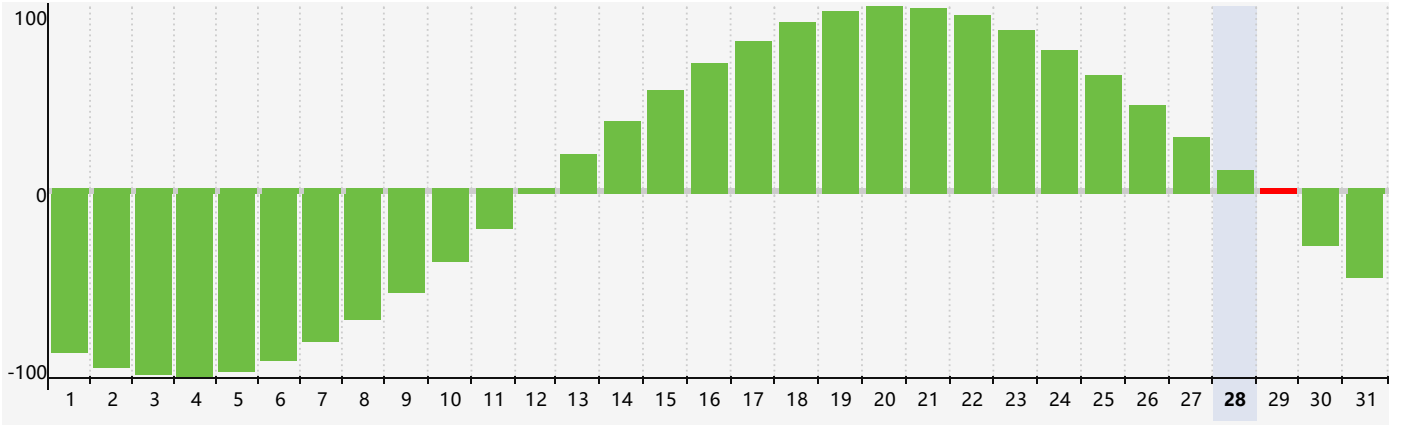

### 2024年5月智力生理周期曲线图

### 2024年5月情绪生理周期曲线图

### 2024年5月体力生理周期曲线图

公元2024年五月 农历甲辰年 [龙年]

星期日	星期一	星期二	星期三	星期四	星期五	星期六
二十 28	廿一 29	廿二 30	廿三 1	廿四 2	廿五 3	廿六 4
立夏 廿七 5	廿八 6	廿九 7	四月 初一 8	初二 9	初三 10 情绪临界期	初四 11
初五 12	初六 13	初七 14	初八 15	初九 16	初十 17	十一 18
十二 19	小满 十三 20 体力临界期	十四 21	十五 22	十六 23	十七 24	十八 25
十九 26	二十 27	廿一 28	廿二 29 智力临界期	廿三 30	廿四 31	廿五 1