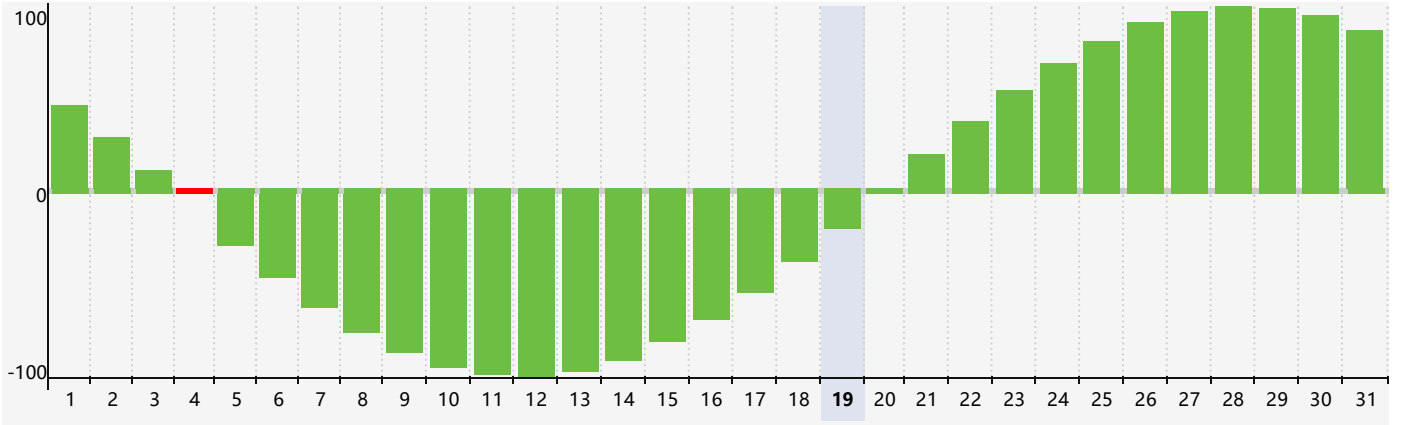

2024年5月智力生理周期曲线图

2024年5月情绪生理周期曲线图

2024年5月体力生理周期曲线图

公元2024年五月 农历甲辰年 [龙年]

星期日	星期一	星期二	星期三	星期四	星期五	星期六
二十 28	廿一 29	廿二 30	廿三 1	廿四 2	廿五 3	廿六 4 智力临界期
立夏 廿七 5	廿八 6 情绪临界期	廿九 7	四月 初一 8	初二 9	初三 10	初四 11
初五 12	初六 13	初七 14	初八 15	初九 16	初十 17 体力临界期	十一 18
十二 19	小满 十三 20	十四 21	十五 22	十六 23	十七 24	十八 25
十九 26	二十 27	廿一 28	廿二 29	廿三 30	廿四 31	廿五 1