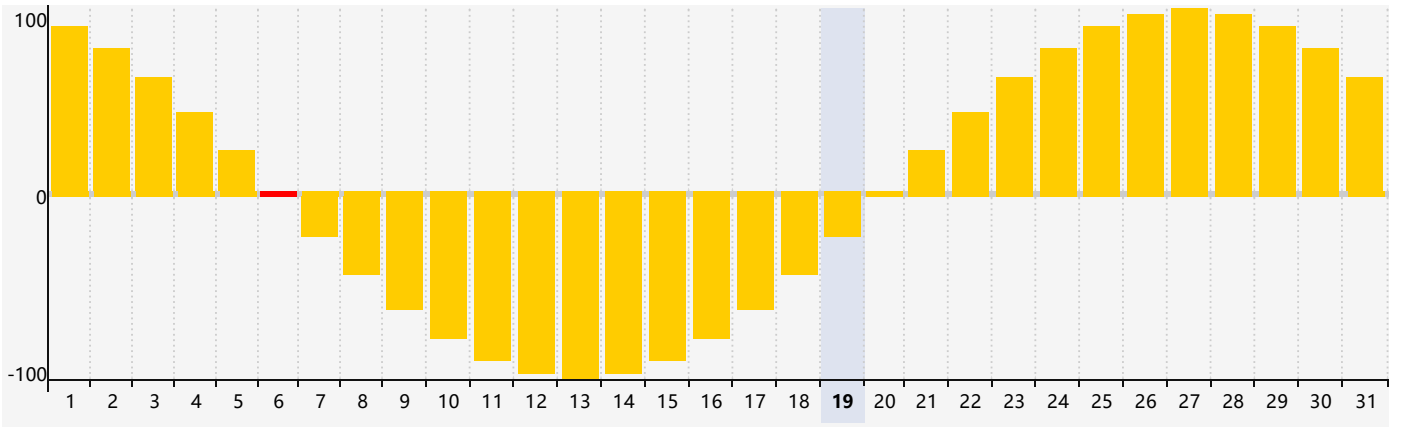

2024年5月智力生理周期曲线图

2024年5月情绪生理周期曲线图

2024年5月体力生理周期曲线图

公元2024年五月 农历甲辰年 [龙年]

星期日	星期一	星期二	星期三	星期四	星期五	星期六
二十 28	廿一 29	廿二 30	廿三 1	廿四 2	廿五 3	廿六 4 智力临界期
立夏 廿七 5	廿八 6 情绪临界期	廿九 7	四月 初一 8	初二 9	初三 10	初四 11
初五 12	初六 13	初七 14	初八 15	初九 16	初十 17 体力临界期	十一 18
十二 19	小满 十三 20	十四 21	十五 22	十六 23	十七 24	十八 25
十九 26	二十 27	廿一 28	廿二 29	廿三 30	廿四 31	廿五 1