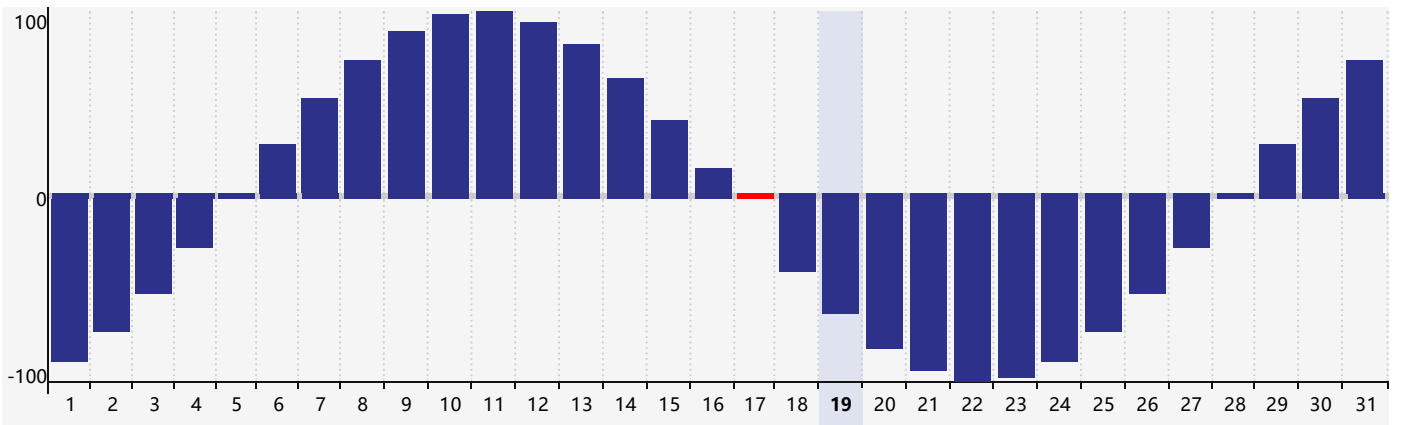

2024年5月智力生理周期曲线图

2024年5月情绪生理周期曲线图

2024年5月体力生理周期曲线图

公元2024年五月 农历甲辰年 [龙年]

星期日	星期一	星期二	星期三	星期四	星期五	星期六
二十 28	廿一 29	廿二 30	廿三 1	廿四 2	廿五 3	廿六 4 智力临界期
立夏 廿七 5	廿八 6 情绪临界期	廿九 7	四月 初一 8	初二 9	初三 10	初四 11
初五 12	初六 13	初七 14	初八 15	初九 16	初十 17 体力临界期	十一 18
十二 19	小满 十三 20	十四 21	十五 22	十六 23	十七 24	十八 25
十九 26	二十 27	廿一 28	廿二 29	廿三 30	廿四 31	廿五 1