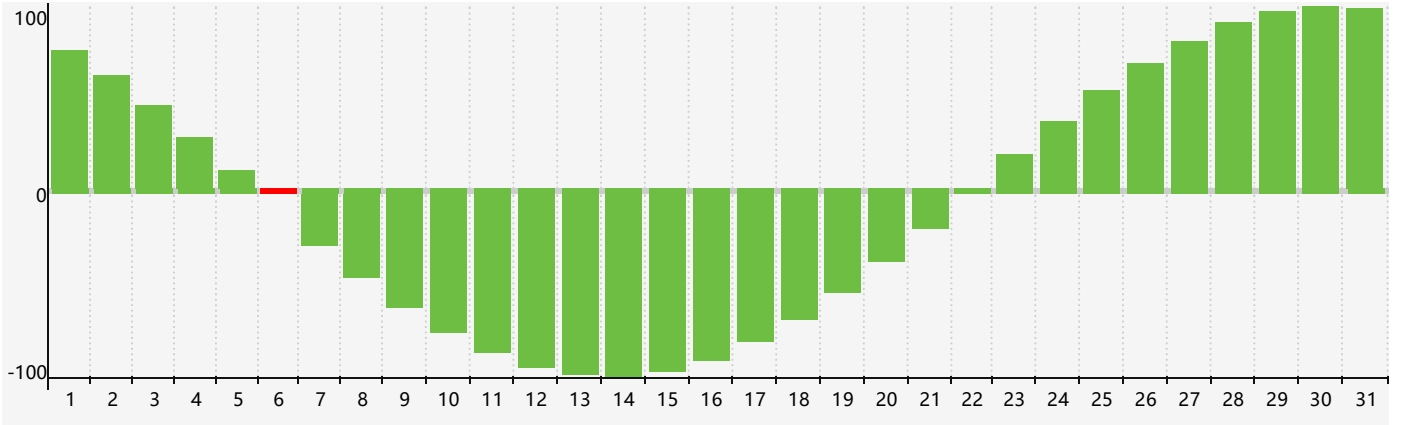

2024年5月智力生理周期曲线图

2024年5月情绪生理周期曲线图

2024年5月体力生理周期曲线图

公元2024年五月 农历甲辰年 [龙年]

星期日	星期一	星期二	星期三	星期四	星期五	星期六
二十 28	廿一 29	廿二 30	廿三 1	廿四 2	廿五 3	廿六 4
立夏 廿七 5	廿八 6 智力临界期 体力临界期	廿九 7	四月 初一 8	初二 9	初三 10	初四 11
初五 12	初六 13 情绪临界期	初七 14	初八 15	初九 16	初十 17	十一 18
十二 19	小满 十三 20	十四 21	十五 22	十六 23	十七 24	十八 25
十九 26	二十 27	廿一 28	廿二 29 体力临界期	廿三 30	廿四 31	廿五 1