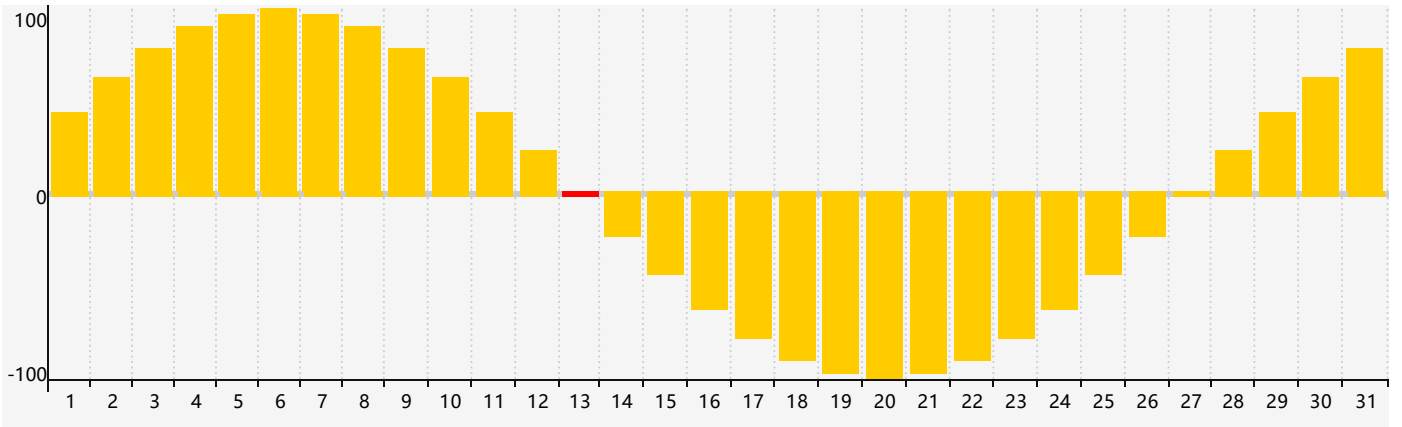

2024年5月智力生理周期曲线图

2024年5月情绪生理周期曲线图

2024年5月体力生理周期曲线图

公元2024年五月 农历甲辰年 [龙年]

星期日	星期一	星期二	星期三	星期四	星期五	星期六
二十 28	廿一 29	廿二 30	廿三 1	廿四 2	廿五 3	廿六 4
立夏 廿七 5	廿八 6 智力临界期 体力临界期	廿九 7	四月 初一 8	初二 9	初三 10	初四 11
初五 12	初六 13 情绪临界期	初七 14	初八 15	初九 16	初十 17	十一 18
十二 19	小满 十三 20	十四 21	十五 22	十六 23	十七 24	十八 25
十九 26	二十 27	廿一 28	廿二 29 体力临界期	廿三 30	廿四 31	廿五 1