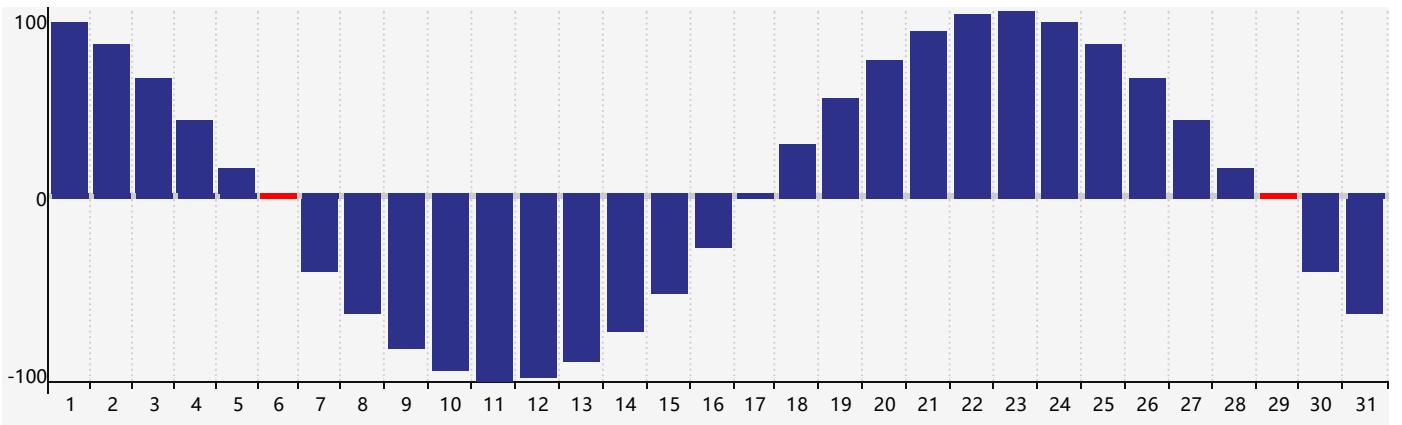

2024年5月智力生理周期曲线图

2024年5月情绪生理周期曲线图

2024年5月体力生理周期曲线图

公元2024年五月 农历甲辰年 [龙年]

星期日	星期一	星期二	星期三	星期四	星期五	星期六
二十 28	廿一 29	廿二 30	廿三 1	廿四 2	廿五 3	廿六 4
立夏 廿七 5	廿八 6 智力临界期 体力临界期	廿九 7	四月 初一 8	初二 9	初三 10	初四 11
初五 12	初六 13 情绪临界期	初七 14	初八 15	初九 16	初十 17	十一 18
十二 19	小满 十三 20	十四 21	十五 22	十六 23	十七 24	十八 25
十九 26	二十 27	廿一 28	廿二 29 体力临界期	廿三 30	廿四 31	廿五 1