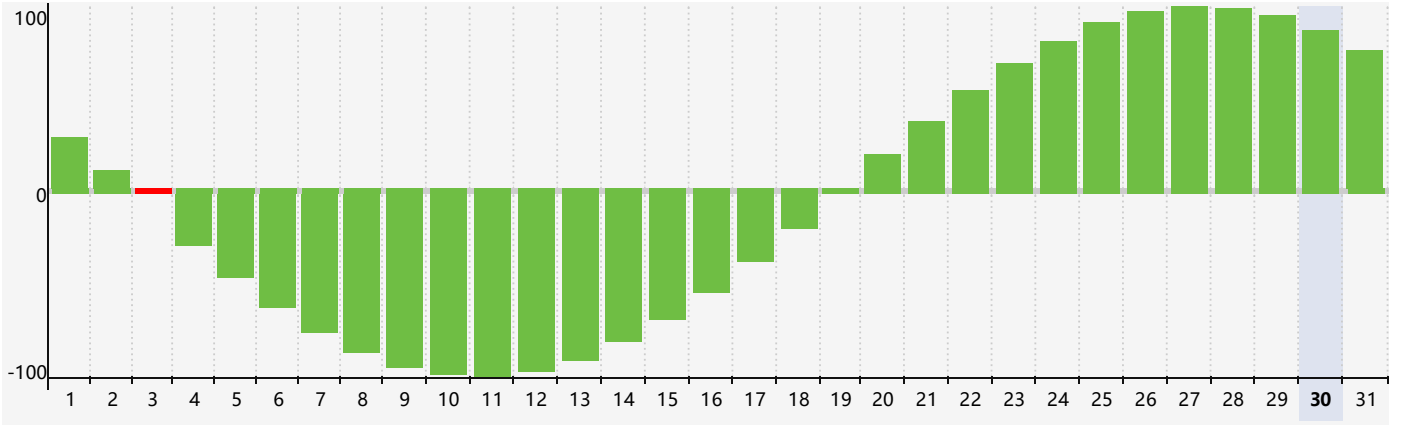

2024年5月智力生理周期曲线图

2024年5月情绪生理周期曲线图

2024年5月体力生理周期曲线图

公元2024年五月 农历甲辰年 [龙年]

星期日	星期一	星期二	星期三	星期四	星期五	星期六
二十 28	廿一 29	廿二 30	廿三 1 情绪临界期	廿四 2	廿五 3 智力临界期	廿六 4
立夏 廿七 5	廿八 6	廿九 7	四月 初一 8	初二 9	初三 10	初四 11
初五 12	初六 13	初七 14	初八 15	初九 16	初十 17	十一 18
十二 19 体力临界期	小满 十三 20	十四 21	十五 22	十六 23	十七 24	十八 25
十九 26	二十 27	廿一 28	廿二 29 情绪临界期	廿三 30	廿四 31	廿五 1