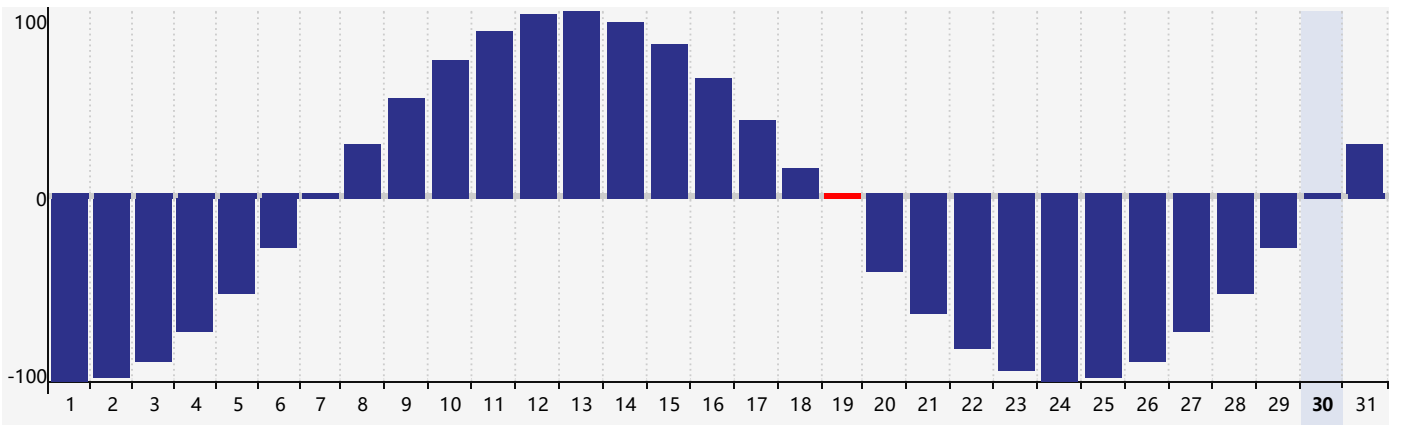

2024年5月智力生理周期曲线图

2024年5月情绪生理周期曲线图

2024年5月体力生理周期曲线图

公元2024年五月 农历甲辰年 [龙年]

星期日	星期一	星期二	星期三	星期四	星期五	星期六
二十 28	廿一 29	廿二 30	廿三 1 情绪临界期	廿四 2	廿五 3 智力临界期	廿六 4
立夏 廿七 5	廿八 6	廿九 7	四月 初一 8	初二 9	初三 10	初四 11
初五 12	初六 13	初七 14	初八 15	初九 16	初十 17	十一 18
十二 19 体力临界期	小满 十三 20	十四 21	十五 22	十六 23	十七 24	十八 25
十九 26	二十 27	廿一 28	廿二 29 情绪临界期	廿三 30	廿四 31	廿五 1