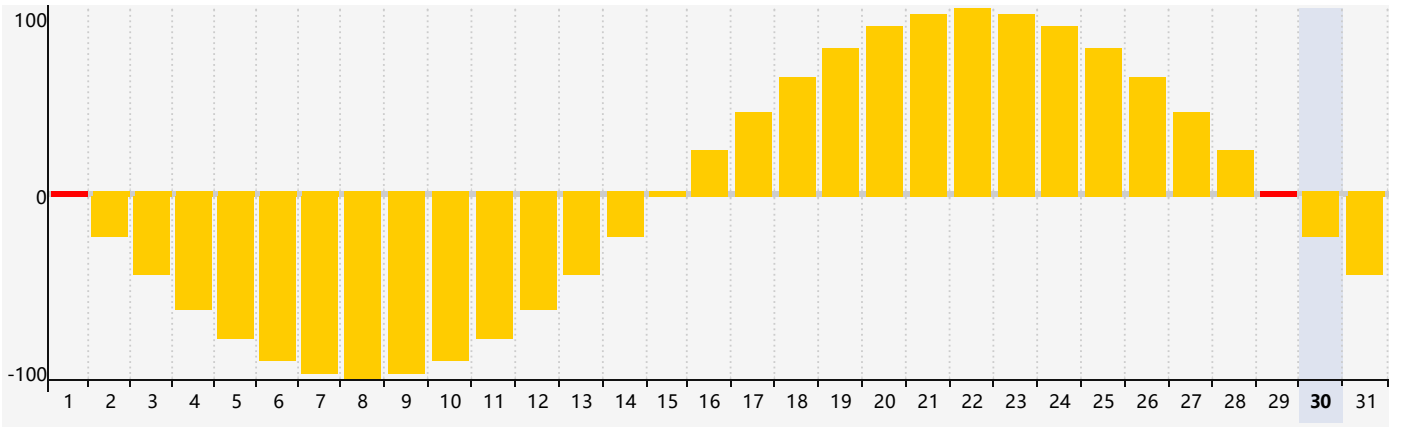

2024年5月智力生理周期曲线图

2024年5月情绪生理周期曲线图

2024年5月体力生理周期曲线图

公元2024年五月 农历甲辰年 [龙年]

星期日	星期一	星期二	星期三	星期四	星期五	星期六
二十 28	廿一 29	廿二 30	廿三 1 情绪临界期	廿四 2	廿五 3 智力临界期	廿六 4
立夏 廿七 5	廿八 6	廿九 7	四月 初一 8	初二 9	初三 10	初四 11
初五 12	初六 13	初七 14	初八 15	初九 16	初十 17	十一 18
十二 19 体力临界期	小满 十三 20	十四 21	十五 22	十六 23	十七 24	十八 25
十九 26	二十 27	廿一 28	廿二 29 情绪临界期	廿三 30	廿四 31	廿五 1