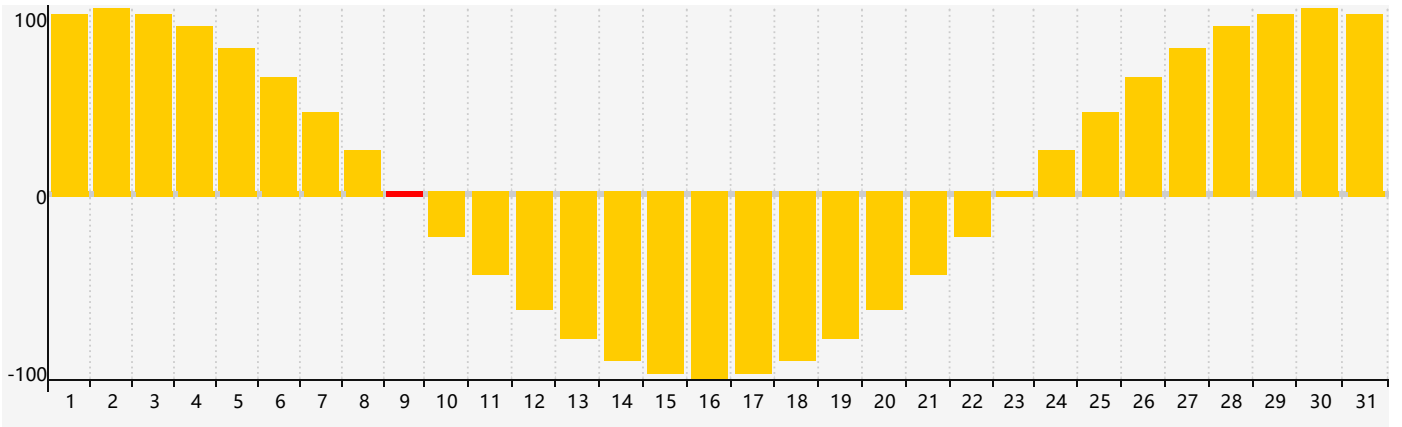

2024年5月智力生理周期曲线图

2024年5月情绪生理周期曲线图

2024年5月体力生理周期曲线图

公元2024年五月 农历甲辰年 [龙年]

星期日	星期一	星期二	星期三	星期四	星期五	星期六
二十 28	廿一 29	廿二 30	廿三 1	廿四 2	廿五 3	廿六 4
立夏 廿七 5	廿八 6	廿九 7	四月 初一 8	初二 9 情绪临界期	初三 10	初四 11
初五 12	初六 13	初七 14	初八 15	初九 16	初十 17	十一 18
十二 19 体力临界期	小满 十三 20	十四 21	十五 22	十六 23	十七 24	十八 25
十九 26	二十 27	廿一 28	廿二 29 智力临界期	廿三 30	廿四 31	廿五 1