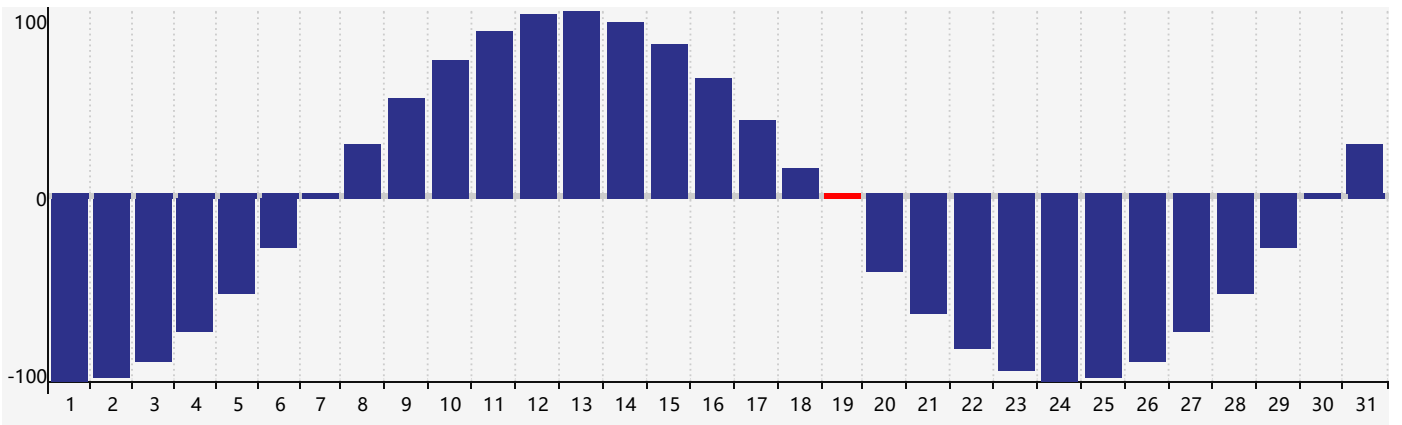

2024年5月智力生理周期曲线图

2024年5月情绪生理周期曲线图

2024年5月体力生理周期曲线图

公元2024年五月 农历甲辰年 [龙年]

星期日	星期一	星期二	星期三	星期四	星期五	星期六
二十 28	廿一 29	廿二 30	廿三 1	廿四 2	廿五 3	廿六 4
立夏 廿七 5	廿八 6	廿九 7	四月 初一 8	初二 9 情绪临界期	初三 10	初四 11
初五 12	初六 13	初七 14	初八 15	初九 16	初十 17	十一 18
十二 19 体力临界期	小满 十三 20	十四 21	十五 22	十六 23	十七 24	十八 25
十九 26	二十 27	廿一 28	廿二 29 智力临界期	廿三 30	廿四 31	廿五 1