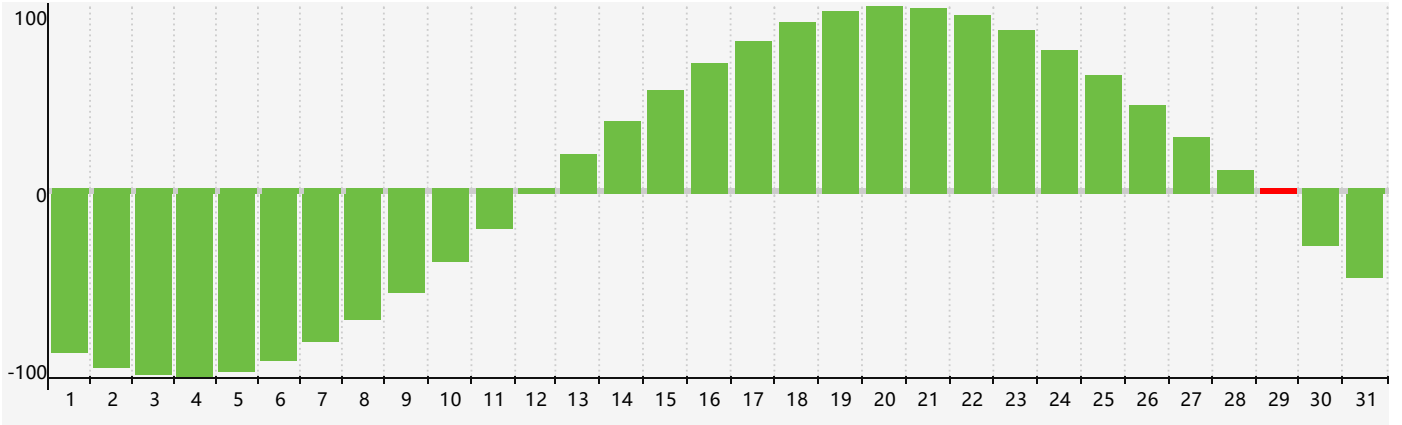

2024年5月智力生理周期曲线图

2024年5月情绪生理周期曲线图

2024年5月体力生理周期曲线图

公元2024年五月 农历甲辰年 [龙年]

星期日	星期一	星期二	星期三	星期四	星期五	星期六
二十 28	廿一 29	廿二 30	廿三 1	廿四 2	廿五 3	廿六 4
立夏 廿七 5	廿八 6	廿九 7	四月 初一 8	初二 9 情绪临界期	初三 10	初四 11
初五 12	初六 13	初七 14	初八 15	初九 16	初十 17	十一 18
十二 19 体力临界期	小满 十三 20	十四 21	十五 22	十六 23	十七 24	十八 25
十九 26	二十 27	廿一 28	廿二 29 智力临界期	廿三 30	廿四 31	廿五 1