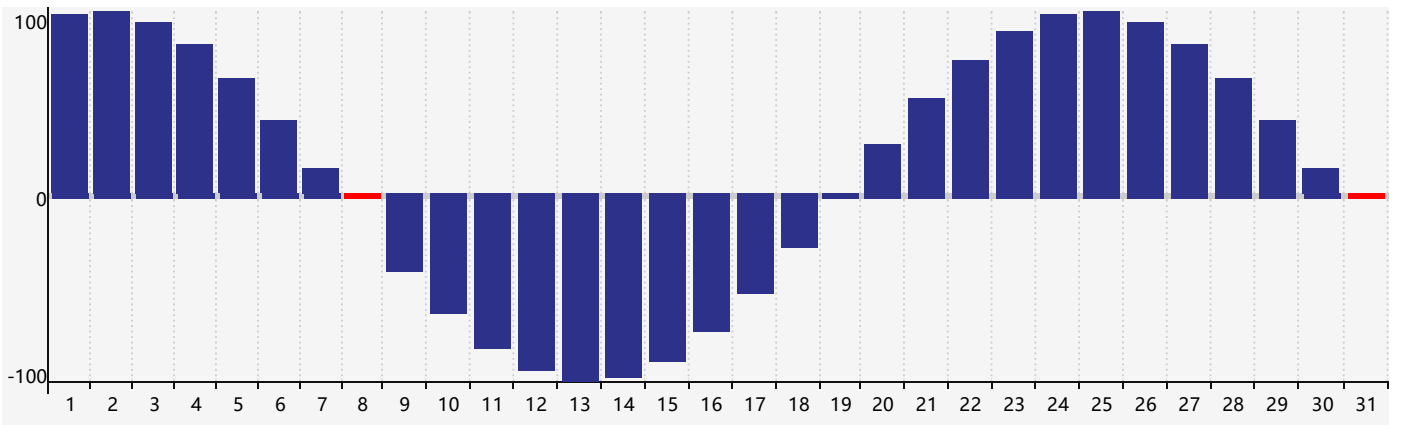

### 2024年5月智力生理周期曲线图

### 2024年5月情绪生理周期曲线图

### 2024年5月体力生理周期曲线图

公元2024年五月 农历甲辰年 [龙年]

星期日	星期一	星期二	星期三	星期四	星期五	星期六
二十 28 智力临界期 	廿一 29 	廿二 30 	廿三 1 	廿四 2 	廿五 3 	廿六 4 
立夏 廿七 5 	廿八 6 	廿九 7 	四月 初一 8 体力临界期 	初二 9 	初三 10 	初四 11 
初五 12 	初六 13 	初七 14 	初八 15 	初九 16 情绪临界期 	初十 17 	十一 18 
十二 19 	小满 十三 20 	十四 21 	十五 22 	十六 23 	十七 24 	十八 25 
十九 26 	二十 27 	廿一 28 	廿二 29 	廿三 30 	廿四 31 智力临界期 体力临界期 	廿五 1 