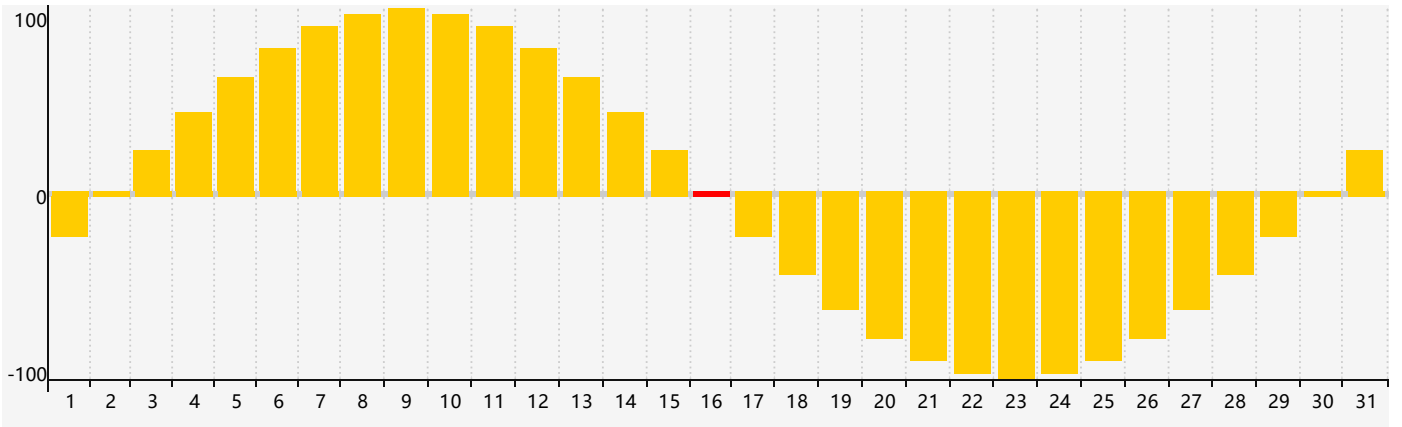

### 2024年5月智力生理周期曲线图

### 2024年5月情绪生理周期曲线图

### 2024年5月体力生理周期曲线图

公元2024年五月 农历甲辰年 [龙年]

星期日	星期一	星期二	星期三	星期四	星期五	星期六
二十 28 智力临界期 	廿一 29 	廿二 30 	廿三 1 	廿四 2 	廿五 3 	廿六 4 
立夏 廿七 5 	廿八 6 	廿九 7 	四月 初一 8 体力临界期 	初二 9 	初三 10 	初四 11 
初五 12 	初六 13 	初七 14 	初八 15 	初九 16 情绪临界期 	初十 17 	十一 18 
十二 19 	小满 十三 20 	十四 21 	十五 22 	十六 23 	十七 24 	十八 25 
十九 26 	二十 27 	廿一 28 	廿二 29 	廿三 30 	廿四 31 智力临界期 体力临界期 	廿五 1 