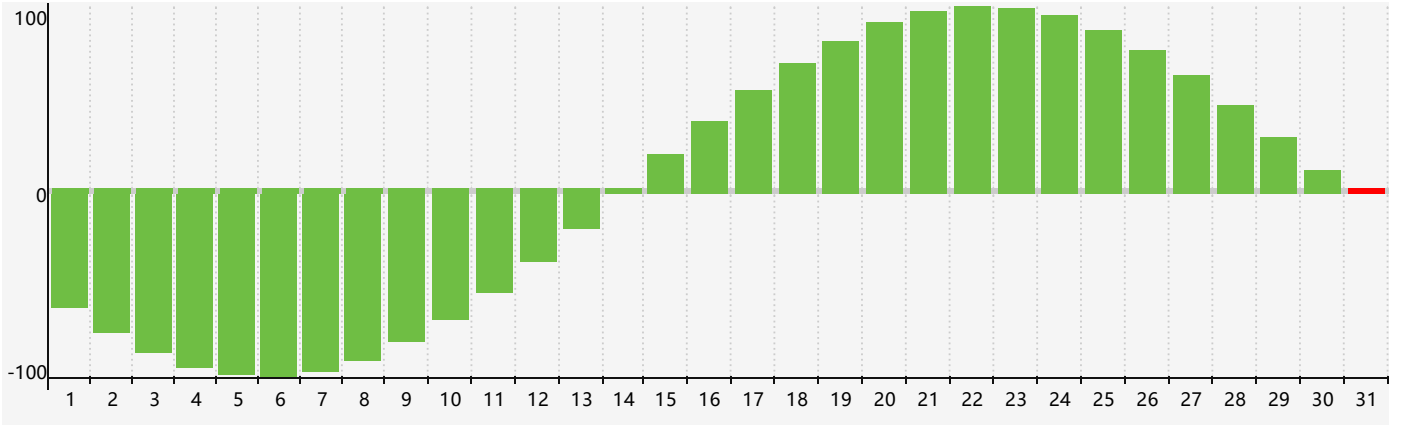

### 2024年5月智力生理周期曲线图

### 2024年5月情绪生理周期曲线图

### 2024年5月体力生理周期曲线图

公元2024年五月 农历甲辰年 [龙年]

星期日	星期一	星期二	星期三	星期四	星期五	星期六
二十 28 智力临界期 	廿一 29 	廿二 30 	廿三 1 	廿四 2 	廿五 3 	廿六 4 
立夏 廿七 5 	廿八 6 	廿九 7 	四月 初一 8 体力临界期 	初二 9 	初三 10 	初四 11 
初五 12 	初六 13 	初七 14 	初八 15 	初九 16 情绪临界期 	初十 17 	十一 18 
十二 19 	小满 十三 20 	十四 21 	十五 22 	十六 23 	十七 24 	十八 25 
十九 26 	二十 27 	廿一 28 	廿二 29 	廿三 30 	廿四 31 智力临界期 体力临界期 	廿五 1 