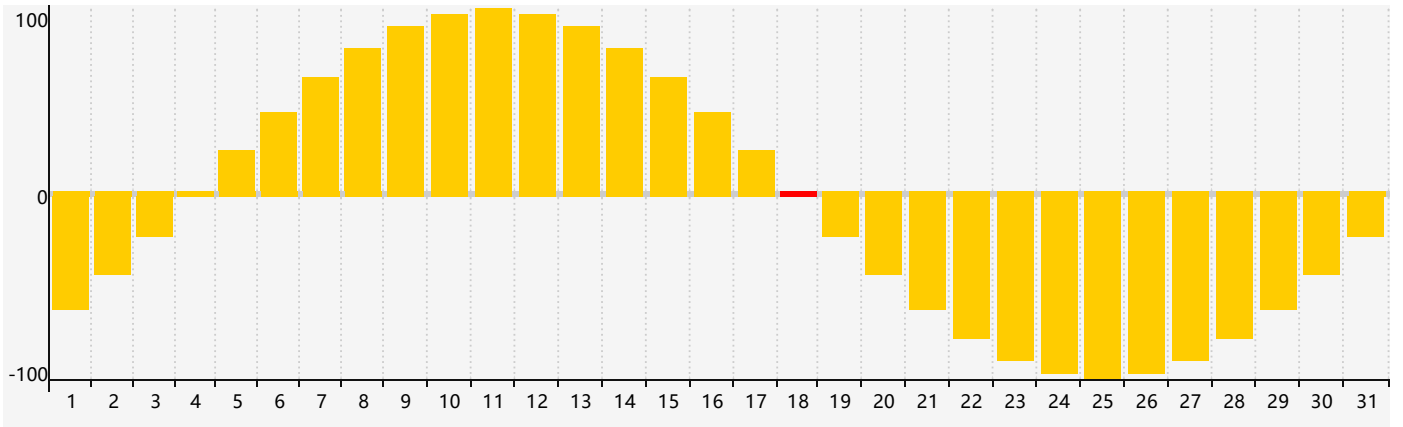

2024年5月智力生理周期曲线图

2024年5月情绪生理周期曲线图

2024年5月体力生理周期曲线图

公元2024年五月 农历甲辰年 [龙年]

星期日	星期一	星期二	星期三	星期四	星期五	星期六
二十 28	廿一 29	廿二 30	廿三 1	廿四 2	廿五 3	廿六 4
立夏 廿七 5	廿八 6	廿九 7	四月 初一 8	初二 9	初三 10 体力临界期	初四 11
初五 12	初六 13	初七 14	初八 15	初九 16	初十 17 智力临界期	十一 18 情绪临界期
十二 19	小满 十三 20	十四 21	十五 22	十六 23	十七 24	十八 25
十九 26	二十 27	廿一 28	廿二 29	廿三 30	廿四 31	廿五 1