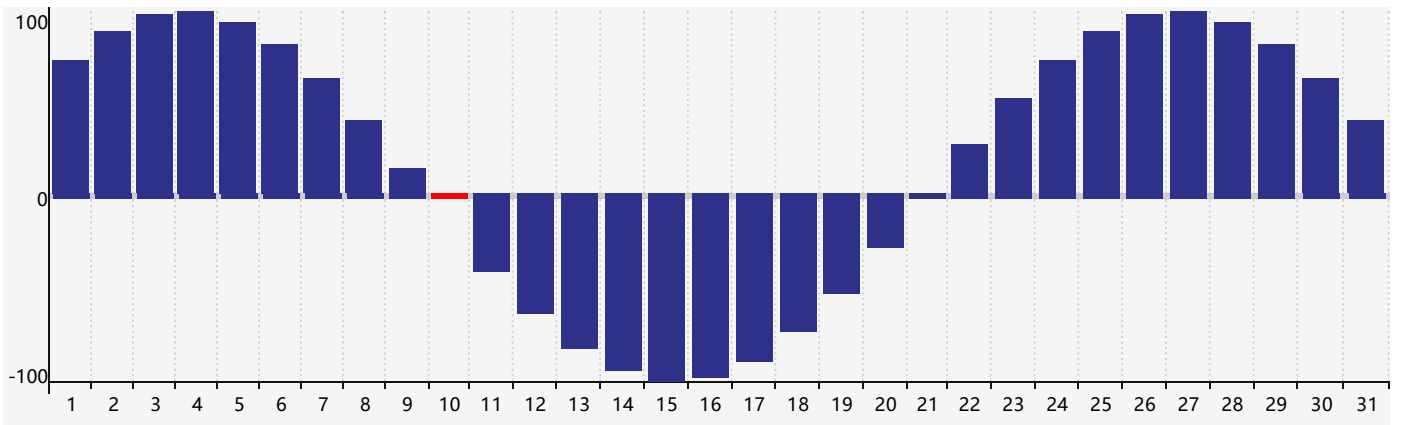

2024年5月智力生理周期曲线图

2024年5月情绪生理周期曲线图

2024年5月体力生理周期曲线图

公元2024年五月 农历甲辰年 [龙年]

星期日	星期一	星期二	星期三	星期四	星期五	星期六
二十 28	廿一 29	廿二 30	廿三 1	廿四 2	廿五 3	廿六 4
立夏 廿七 5	廿八 6	廿九 7	四月 初一 8	初二 9	初三 10 体力临界期	初四 11
初五 12	初六 13	初七 14	初八 15	初九 16	初十 17 智力临界期	十一 18 情绪临界期
十二 19	小满 十三 20	十四 21	十五 22	十六 23	十七 24	十八 25
十九 26	二十 27	廿一 28	廿二 29	廿三 30	廿四 31	廿五 1