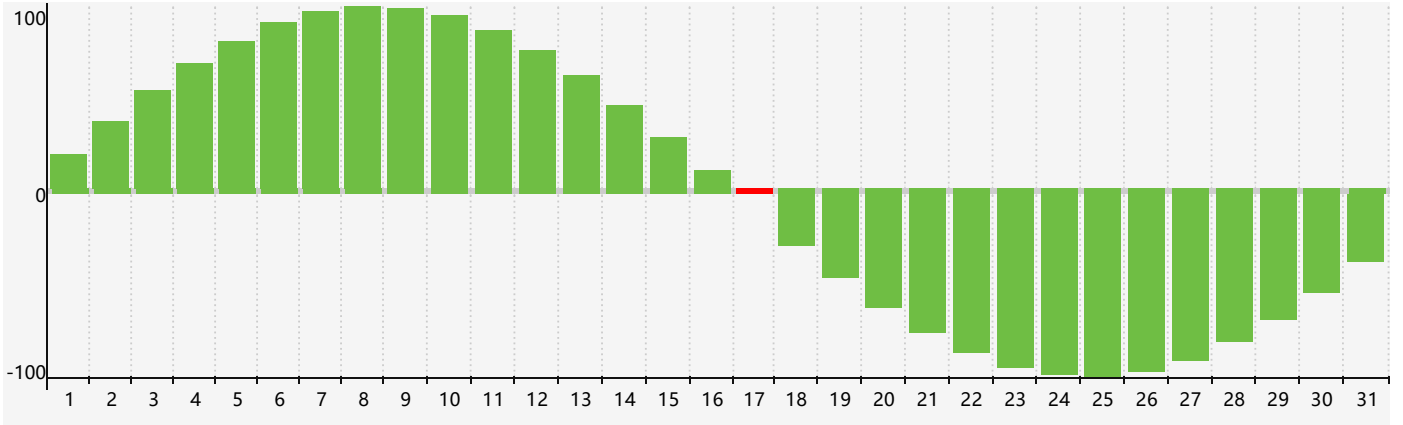

2024年5月智力生理周期曲线图

2024年5月情绪生理周期曲线图

2024年5月体力生理周期曲线图

公元2024年五月 农历甲辰年 [龙年]

星期日	星期一	星期二	星期三	星期四	星期五	星期六
二十 28	廿一 29	廿二 30	廿三 1	廿四 2	廿五 3	廿六 4
立夏 廿七 5	廿八 6	廿九 7	四月 初一 8	初二 9	初三 10 体力临界期	初四 11
初五 12	初六 13	初七 14	初八 15	初九 16	初十 17 智力临界期	十一 18 情绪临界期
十二 19	小满 十三 20	十四 21	十五 22	十六 23	十七 24	十八 25
十九 26	二十 27	廿一 28	廿二 29	廿三 30	廿四 31	廿五 1