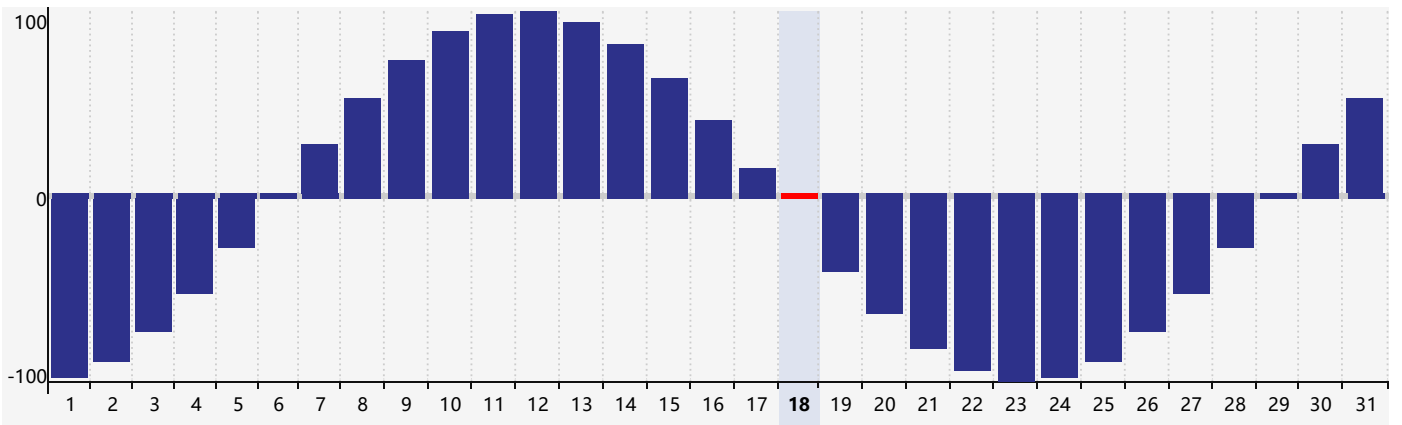

2024年5月智力生理周期曲线图

2024年5月情绪生理周期曲线图

2024年5月体力生理周期曲线图

公元2024年五月 农历甲辰年 [龙年]

星期日	星期一	星期二	星期三	星期四	星期五	星期六
二十 28	廿一 29	廿二 30	廿三 1	廿四 2 智力临界期	廿五 3	廿六 4
立夏 廿七 5	廿八 6 情绪临界期	廿九 7	四月 初一 8	初二 9	初三 10	初四 11
初五 12	初六 13	初七 14	初八 15	初九 16	初十 17	十一 18 体力临界期
十二 19	小满 十三 20	十四 21	十五 22	十六 23	十七 24	十八 25
十九 26	二十 27	廿一 28	廿二 29	廿三 30	廿四 31	廿五 1