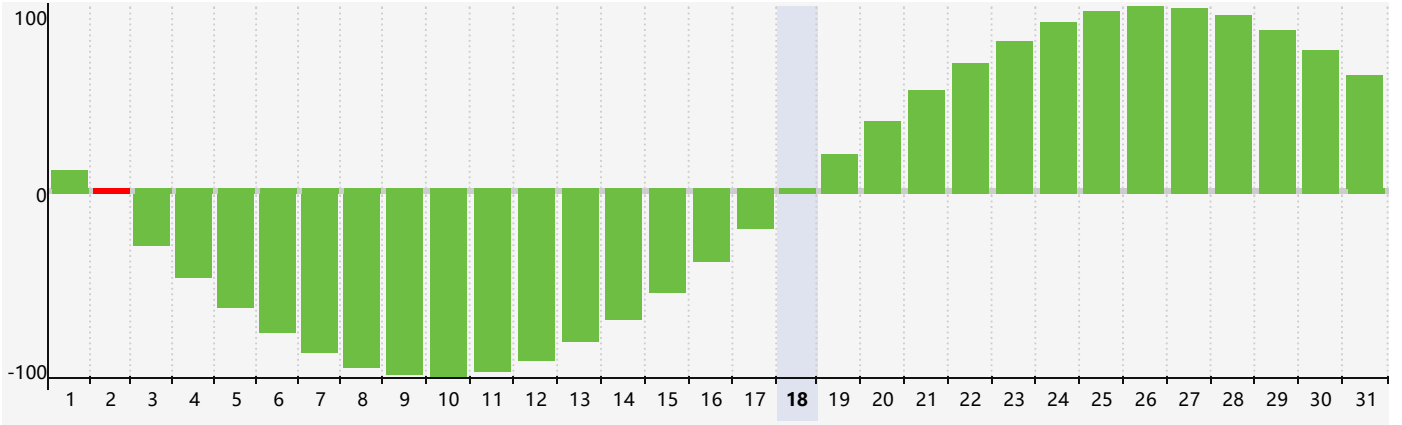

2024年5月智力生理周期曲线图

2024年5月情绪生理周期曲线图

2024年5月体力生理周期曲线图

公元2024年五月 农历甲辰年 [龙年]

星期日	星期一	星期二	星期三	星期四	星期五	星期六
二十 28	廿一 29	廿二 30	廿三 1	廿四 2 智力临界期	廿五 3	廿六 4
立夏 廿七 5	廿八 6 情绪临界期	廿九 7	四月 初一 8	初二 9	初三 10	初四 11
初五 12	初六 13	初七 14	初八 15	初九 16	初十 17	十一 18 体力临界期
十二 19	小满 十三 20	十四 21	十五 22	十六 23	十七 24	十八 25
十九 26	二十 27	廿一 28	廿二 29	廿三 30	廿四 31	廿五 1