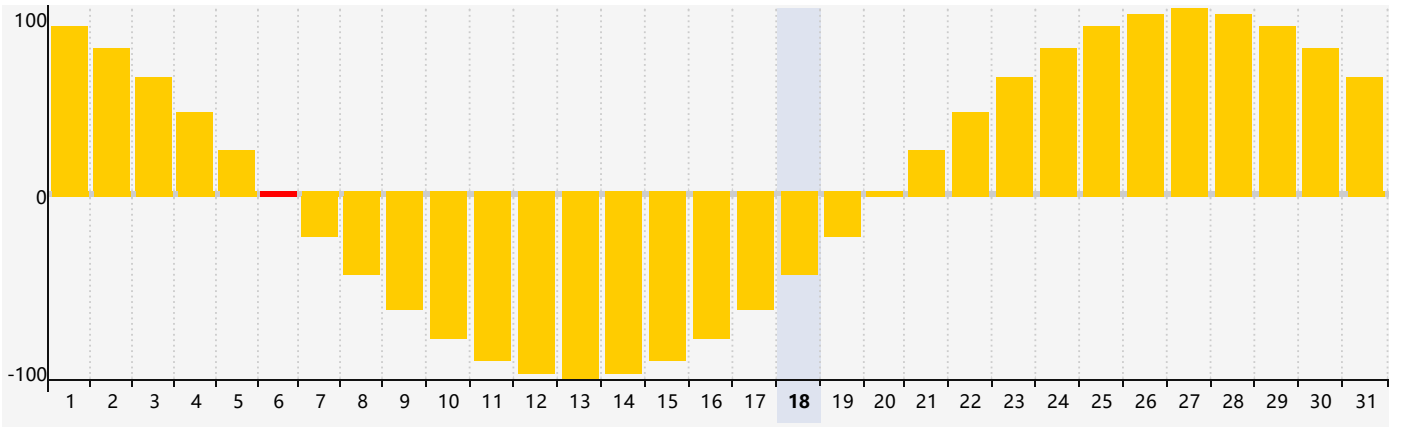

2024年5月智力生理周期曲线图

2024年5月情绪生理周期曲线图

2024年5月体力生理周期曲线图

公元2024年五月 农历甲辰年 [龙年]

星期日	星期一	星期二	星期三	星期四	星期五	星期六
二十 28	廿一 29	廿二 30	廿三 1	廿四 2 智力临界期	廿五 3	廿六 4
立夏 廿七 5	廿八 6 情绪临界期	廿九 7	四月 初一 8	初二 9	初三 10	初四 11
初五 12	初六 13	初七 14	初八 15	初九 16	初十 17	十一 18 体力临界期
十二 19	小满 十三 20	十四 21	十五 22	十六 23	十七 24	十八 25
十九 26	二十 27	廿一 28	廿二 29	廿三 30	廿四 31	廿五 1