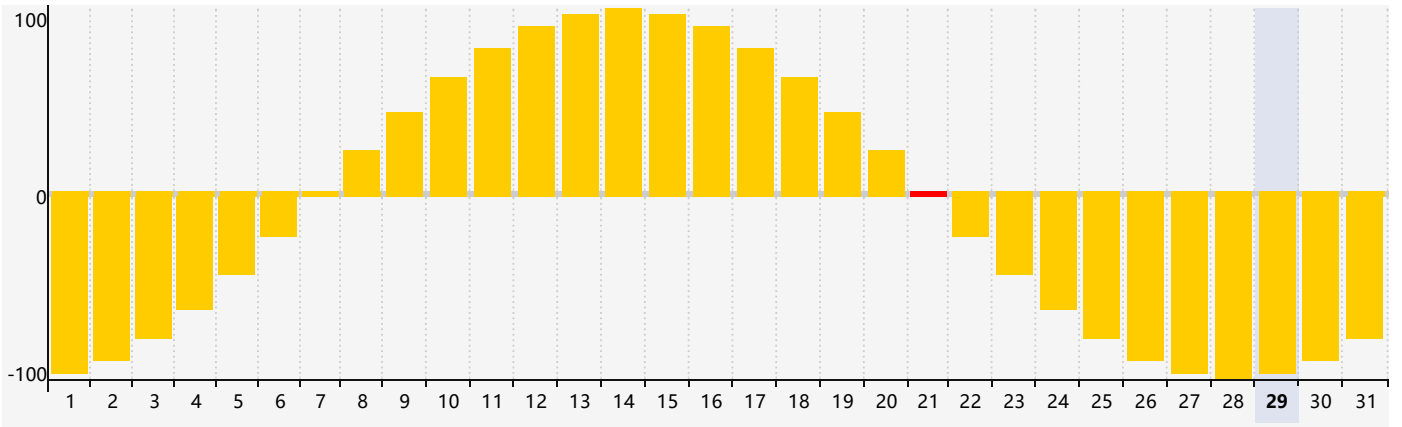

2024年5月智力生理周期曲线图

2024年5月情绪生理周期曲线图

2024年5月体力生理周期曲线图

公元2024年五月 农历甲辰年 [龙年]

星期日	星期一	星期二	星期三	星期四	星期五	星期六
二十 28	廿一 29	廿二 30 智力临界期	廿三 1	廿四 2	廿五 3	廿六 4
立夏 廿七 5	廿八 6	廿九 7	四月 初一 8	初二 9	初三 10	初四 11
初五 12	初六 13	初七 14 体力临界期	初八 15	初九 16	初十 17	十一 18
十二 19	小满 十三 20	十四 21 情绪临界期	十五 22	十六 23	十七 24	十八 25
十九 26	二十 27	廿一 28	廿二 29	廿三 30	廿四 31	廿五 1