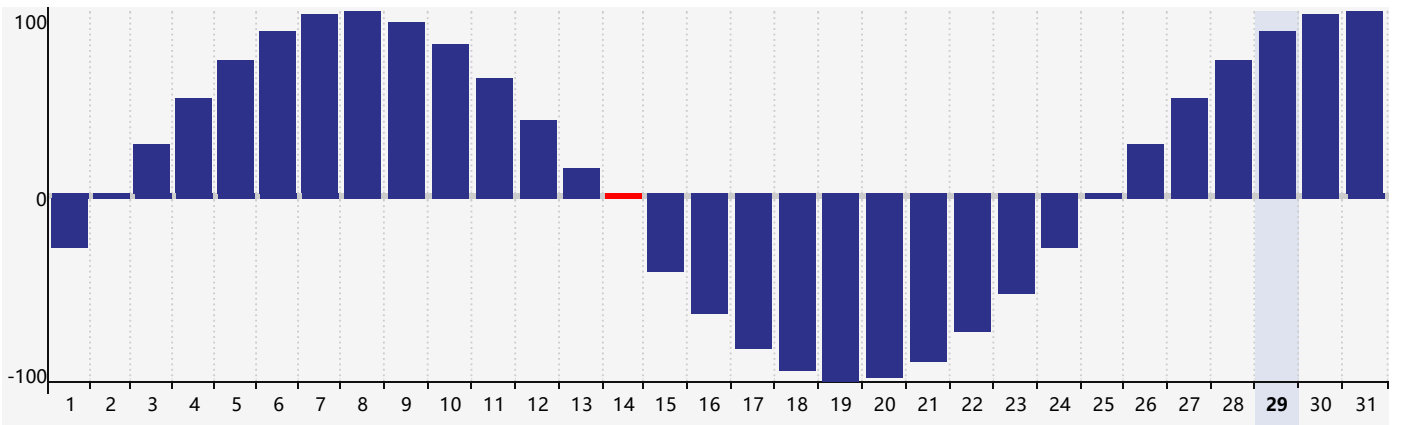

2024年5月智力生理周期曲线图

2024年5月情绪生理周期曲线图

2024年5月体力生理周期曲线图

公元2024年五月 农历甲辰年 [龙年]

星期日	星期一	星期二	星期三	星期四	星期五	星期六
二十 28	廿一 29	廿二 30 智力临界期	廿三 1	廿四 2	廿五 3	廿六 4
立夏 廿七 5	廿八 6	廿九 7	四月 初一 8	初二 9	初三 10	初四 11
初五 12	初六 13	初七 14 体力临界期	初八 15	初九 16	初十 17	十一 18
十二 19	小满 十三 20	十四 21 情绪临界期	十五 22	十六 23	十七 24	十八 25
十九 26	二十 27	廿一 28	廿二 29	廿三 30	廿四 31	廿五 1