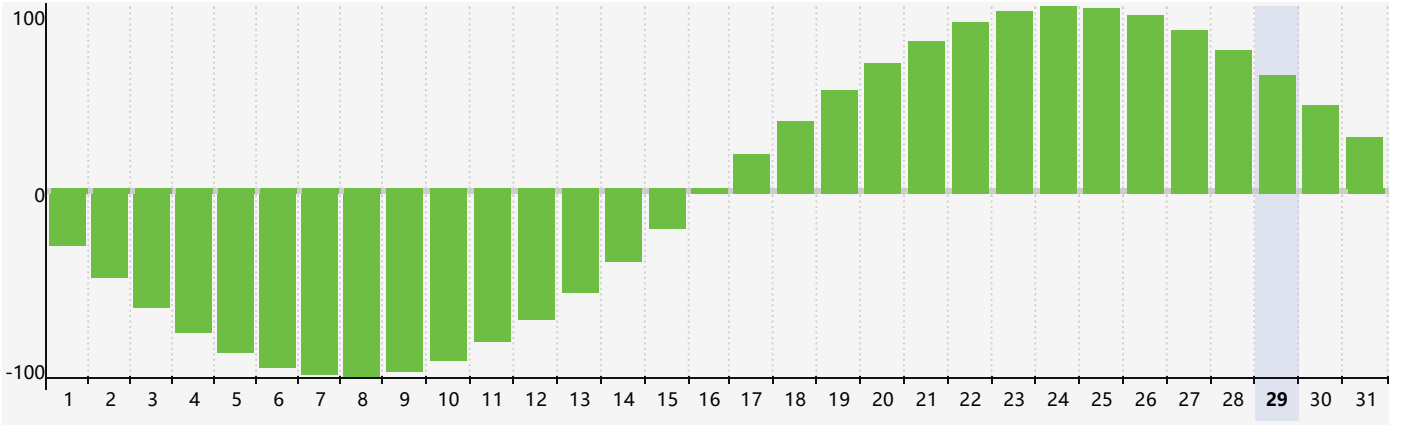

2024年5月智力生理周期曲线图

2024年5月情绪生理周期曲线图

2024年5月体力生理周期曲线图

公元2024年五月 农历甲辰年 [龙年]

星期日	星期一	星期二	星期三	星期四	星期五	星期六
二十 28	廿一 29	廿二 30 智力临界期	廿三 1	廿四 2	廿五 3	廿六 4
立夏 廿七 5	廿八 6	廿九 7	四月 初一 8	初二 9	初三 10	初四 11
初五 12	初六 13	初七 14 体力临界期	初八 15	初九 16	初十 17	十一 18
十二 19	小满 十三 20	十四 21 情绪临界期	十五 22	十六 23	十七 24	十八 25
十九 26	二十 27	廿一 28	廿二 29	廿三 30	廿四 31	廿五 1