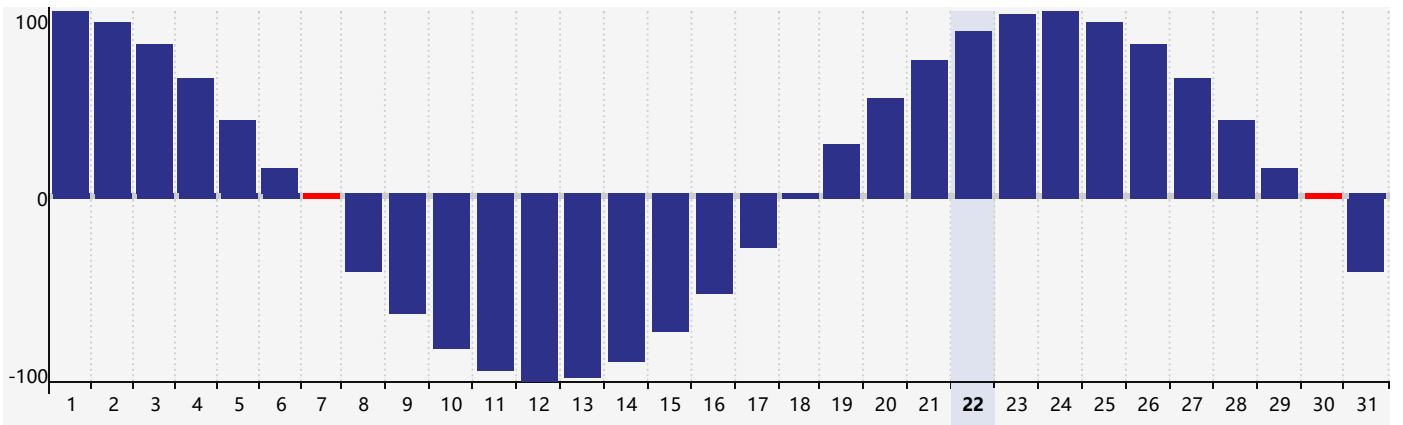

2024年5月智力生理周期曲线图

2024年5月情绪生理周期曲线图

2024年5月体力生理周期曲线图

公元2024年五月 农历甲辰年 [龙年]

星期日	星期一	星期二	星期三	星期四	星期五	星期六
二十 28	廿一 29	廿二 30	廿三 1	廿四 2	廿五 3	廿六 4
立夏 廿七 5	廿八 6	廿九 7 体力临界期	四月 初一 8	初二 9 智力临界期	初三 10	初四 11
初五 12	初六 13	初七 14	初八 15	初九 16	初十 17	十一 18
十二 19	小满 十三 20 情绪临界期	十四 21	十五 22	十六 23	十七 24	十八 25
十九 26	二十 27	廿一 28	廿二 29	廿三 30 体力临界期	廿四 31	廿五 1