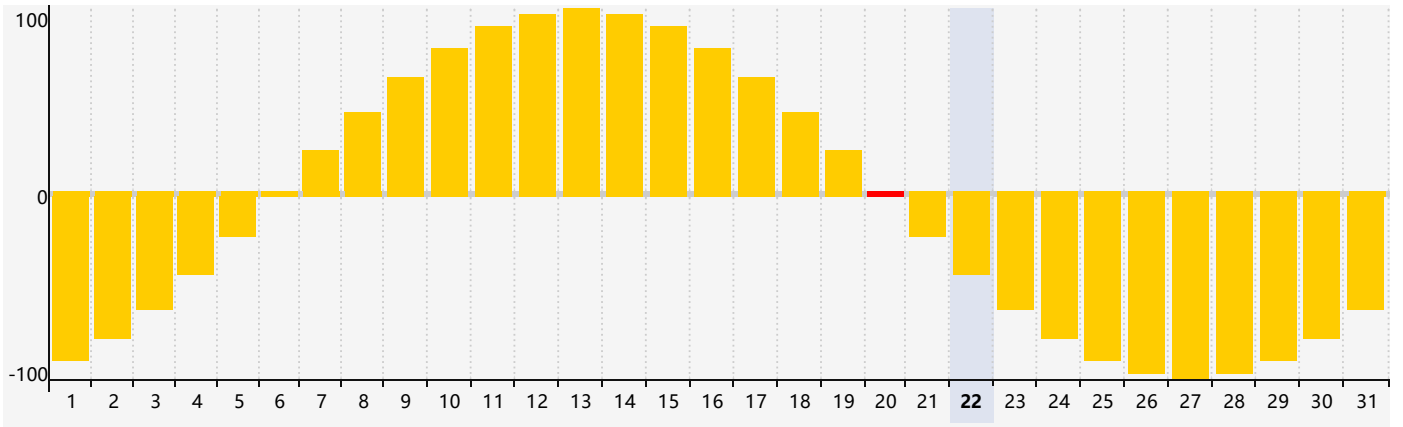

2024年5月智力生理周期曲线图

2024年5月情绪生理周期曲线图

2024年5月体力生理周期曲线图

公元2024年五月 农历甲辰年 [龙年]

星期日	星期一	星期二	星期三	星期四	星期五	星期六
二十 28	廿一 29	廿二 30	廿三 1	廿四 2	廿五 3	廿六 4
立夏 廿七 5	廿八 6	廿九 7 体力临界期	四月 初一 8	初二 9 智力临界期	初三 10	初四 11
初五 12	初六 13	初七 14	初八 15	初九 16	初十 17	十一 18
十二 19	小满 十三 20 情绪临界期	十四 21	十五 22	十六 23	十七 24	十八 25
十九 26	二十 27	廿一 28	廿二 29	廿三 30 体力临界期	廿四 31	廿五 1