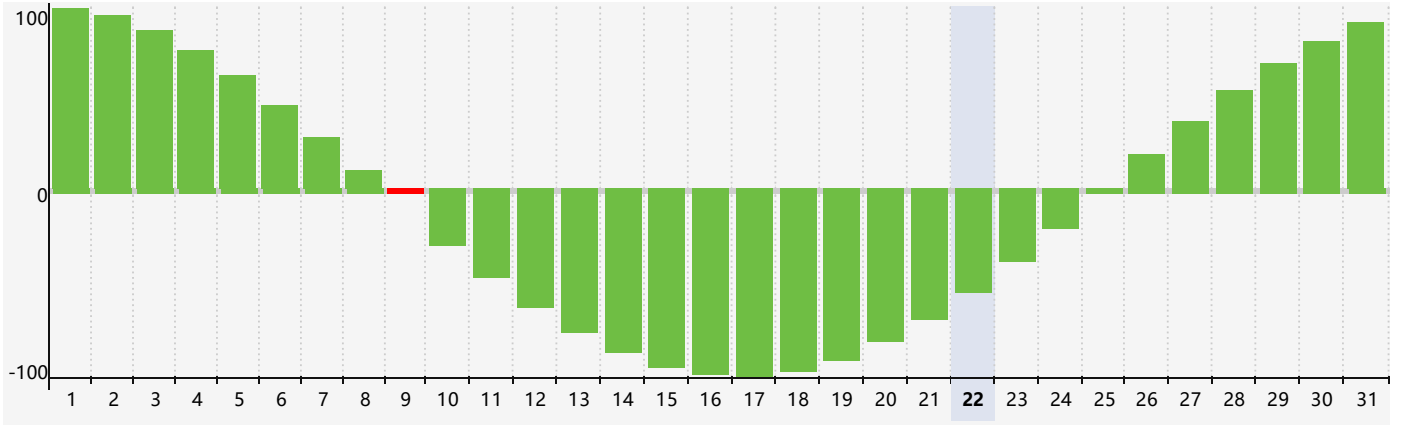

2024年5月智力生理周期曲线图

2024年5月情绪生理周期曲线图

2024年5月体力生理周期曲线图

公元2024年五月 农历甲辰年 [龙年]

星期日	星期一	星期二	星期三	星期四	星期五	星期六
二十 28	廿一 29	廿二 30	廿三 1	廿四 2	廿五 3	廿六 4
立夏 廿七 5	廿八 6	廿九 7 体力临界期	四月 初一 8	初二 9 智力临界期	初三 10	初四 11
初五 12	初六 13	初七 14	初八 15	初九 16	初十 17	十一 18
十二 19	小满 十三 20 情绪临界期	十四 21	十五 22	十六 23	十七 24	十八 25
十九 26	二十 27	廿一 28	廿二 29	廿三 30 体力临界期	廿四 31	廿五 1