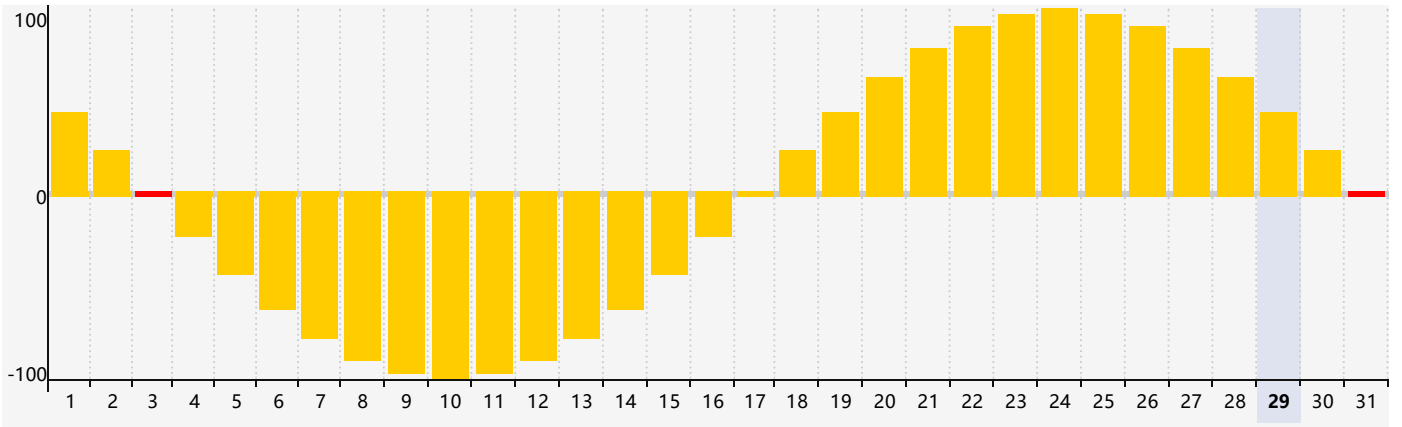

2024年5月智力生理周期曲线图

2024年5月情绪生理周期曲线图

2024年5月体力生理周期曲线图

公元2024年五月 农历甲辰年 [龙年]

星期日	星期一	星期二	星期三	星期四	星期五	星期六
二十 28	廿一 29	廿二 30	廿三 1	廿四 2	廿五 3 情绪临界期	廿六 4
立夏 廿七 5	廿八 6	廿九 7	四月 初一 8	初二 9	初三 10	初四 11
初五 12	初六 13 体力临界期	初七 14	初八 15	初九 16	初十 17	十一 18
十二 19	小满 十三 20	十四 21	十五 22	十六 23	十七 24	十八 25 智力临界期
十九 26	二十 27	廿一 28	廿二 29	廿三 30	廿四 31 情绪临界期	廿五 1