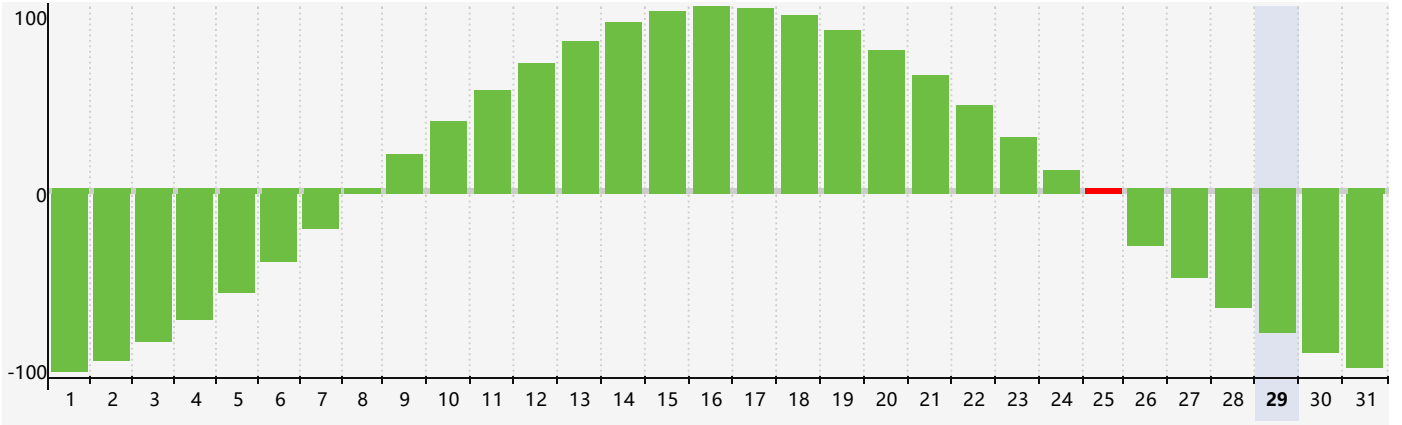

2024年5月智力生理周期曲线图

2024年5月情绪生理周期曲线图

2024年5月体力生理周期曲线图

公元2024年五月 农历甲辰年 [龙年]

星期日	星期一	星期二	星期三	星期四	星期五	星期六
二十 28	廿一 29	廿二 30	廿三 1	廿四 2	廿五 3 情绪临界期	廿六 4
立夏 廿七 5	廿八 6	廿九 7	四月 初一 8	初二 9	初三 10	初四 11
初五 12	初六 13 体力临界期	初七 14	初八 15	初九 16	初十 17	十一 18
十二 19	小满 十三 20	十四 21	十五 22	十六 23	十七 24	十八 25 智力临界期
十九 26	二十 27	廿一 28	廿二 29	廿三 30	廿四 31 情绪临界期	廿五 1