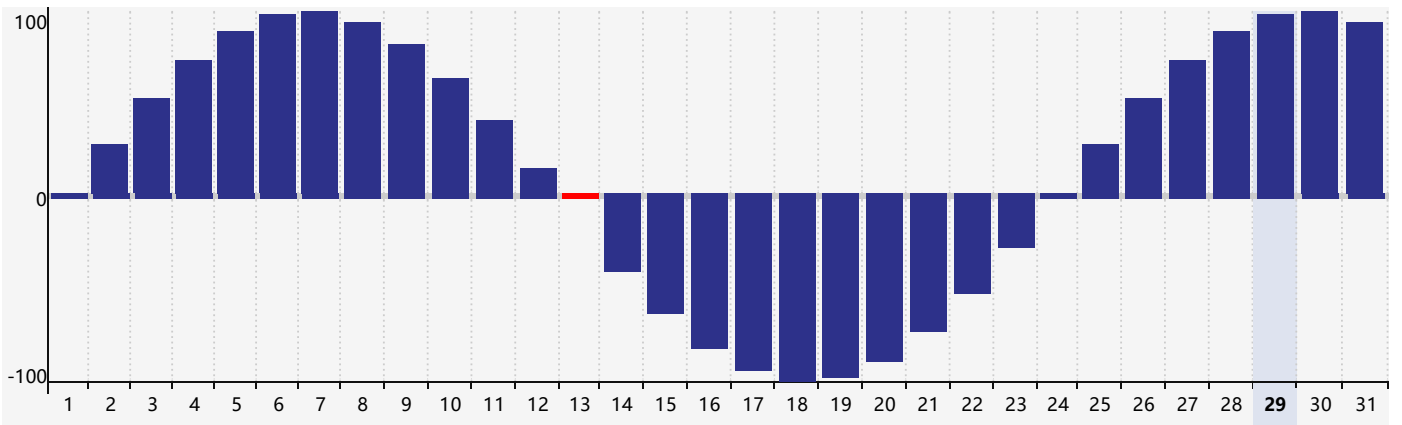

2024年5月智力生理周期曲线图

2024年5月情绪生理周期曲线图

2024年5月体力生理周期曲线图

公元2024年五月 农历甲辰年 [龙年]

星期日	星期一	星期二	星期三	星期四	星期五	星期六
二十 28	廿一 29	廿二 30	廿三 1	廿四 2	廿五 3 情绪临界期	廿六 4
立夏 廿七 5	廿八 6	廿九 7	四月 初一 8	初二 9	初三 10	初四 11
初五 12	初六 13 体力临界期	初七 14	初八 15	初九 16	初十 17	十一 18
十二 19	小满 十三 20	十四 21	十五 22	十六 23	十七 24	十八 25 智力临界期
十九 26	二十 27	廿一 28	廿二 29	廿三 30	廿四 31 情绪临界期	廿五 1