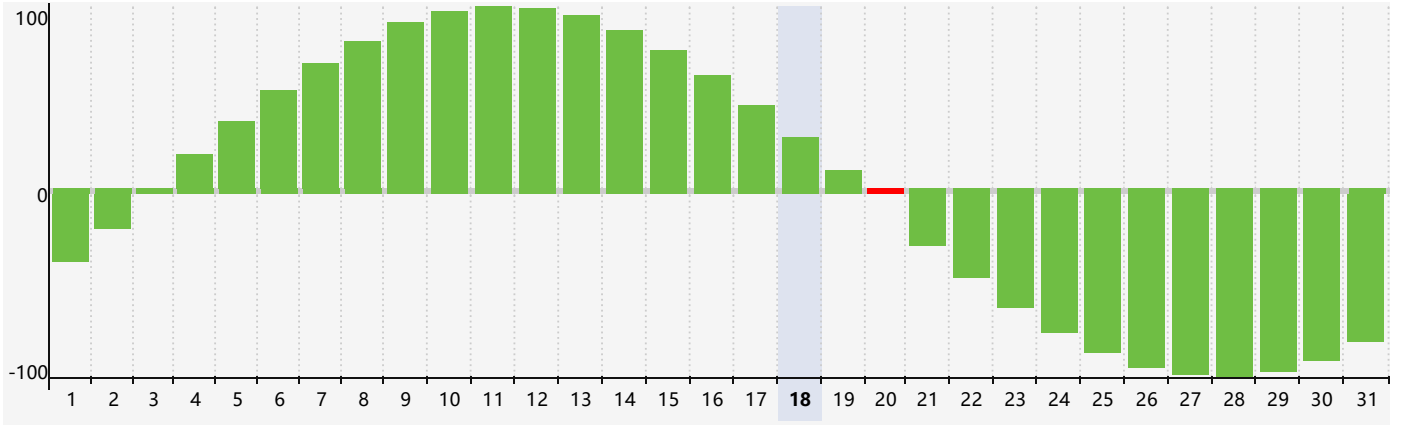

2024年5月智力生理周期曲线图

2024年5月情绪生理周期曲线图

2024年5月体力生理周期曲线图

公元2024年五月 农历甲辰年 [龙年]

星期日	星期一	星期二	星期三	星期四	星期五	星期六
二十 28	廿一 29	廿二 30	廿三 1	廿四 2	廿五 3	廿六 4
立夏 廿七 5 体力临界期	廿八 6	廿九 7	四月 初一 8	初二 9	初三 10	初四 11 情绪临界期
初五 12	初六 13	初七 14	初八 15	初九 16	初十 17	十一 18
十二 19	小满 十三 20 智力临界期	十四 21	十五 22	十六 23	十七 24	十八 25
十九 26	二十 27	廿一 28 体力临界期	廿二 29	廿三 30	廿四 31	廿五 1