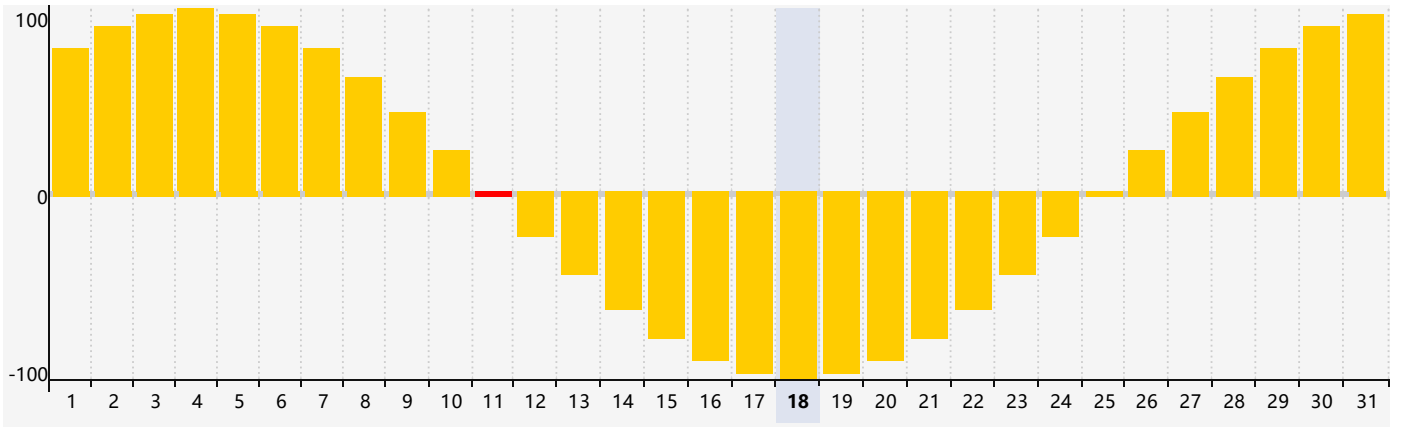

2024年5月智力生理周期曲线图

2024年5月情绪生理周期曲线图

2024年5月体力生理周期曲线图

公元2024年五月 农历甲辰年 [龙年]

星期日	星期一	星期二	星期三	星期四	星期五	星期六
二十 28	廿一 29	廿二 30	廿三 1	廿四 2	廿五 3	廿六 4
立夏 廿七 5 体力临界期	廿八 6	廿九 7	四月 初一 8	初二 9	初三 10	初四 11 情绪临界期
初五 12	初六 13	初七 14	初八 15	初九 16	初十 17	十一 18
十二 19	小满 十三 20 智力临界期	十四 21	十五 22	十六 23	十七 24	十八 25
十九 26	二十 27	廿一 28 体力临界期	廿二 29	廿三 30	廿四 31	廿五 1