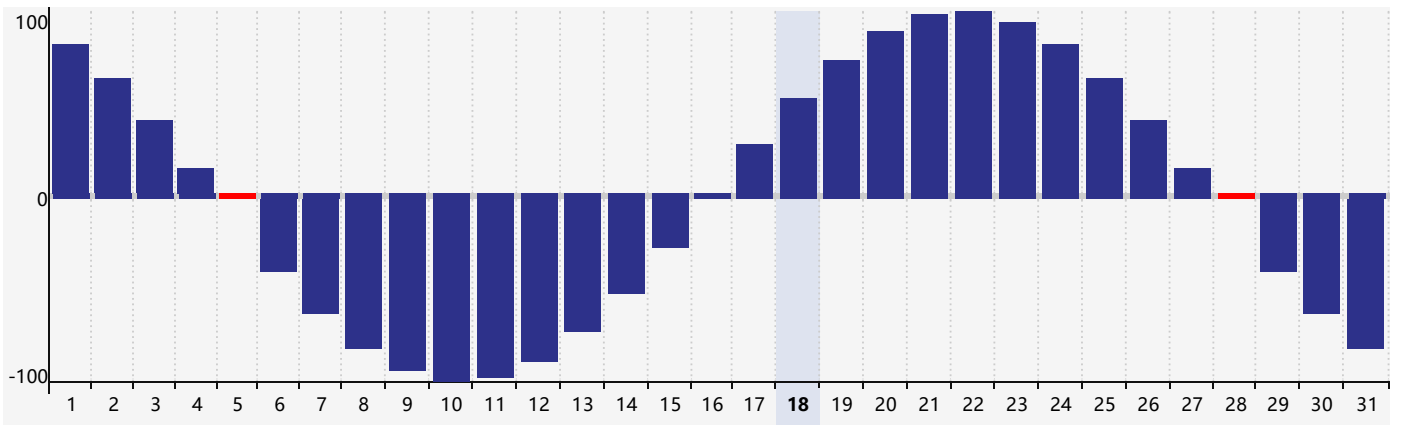

2024年5月智力生理周期曲线图

2024年5月情绪生理周期曲线图

2024年5月体力生理周期曲线图

公元2024年五月 农历甲辰年 [龙年]

星期日	星期一	星期二	星期三	星期四	星期五	星期六
二十 28	廿一 29	廿二 30	廿三 1	廿四 2	廿五 3	廿六 4
立夏 廿七 5 体力临界期	廿八 6	廿九 7	四月 初一 8	初二 9	初三 10	初四 11 情绪临界期
初五 12	初六 13	初七 14	初八 15	初九 16	初十 17	十一 18
十二 19	小满 十三 20 智力临界期	十四 21	十五 22	十六 23	十七 24	十八 25
十九 26	二十 27	廿一 28 体力临界期	廿二 29	廿三 30	廿四 31	廿五 1