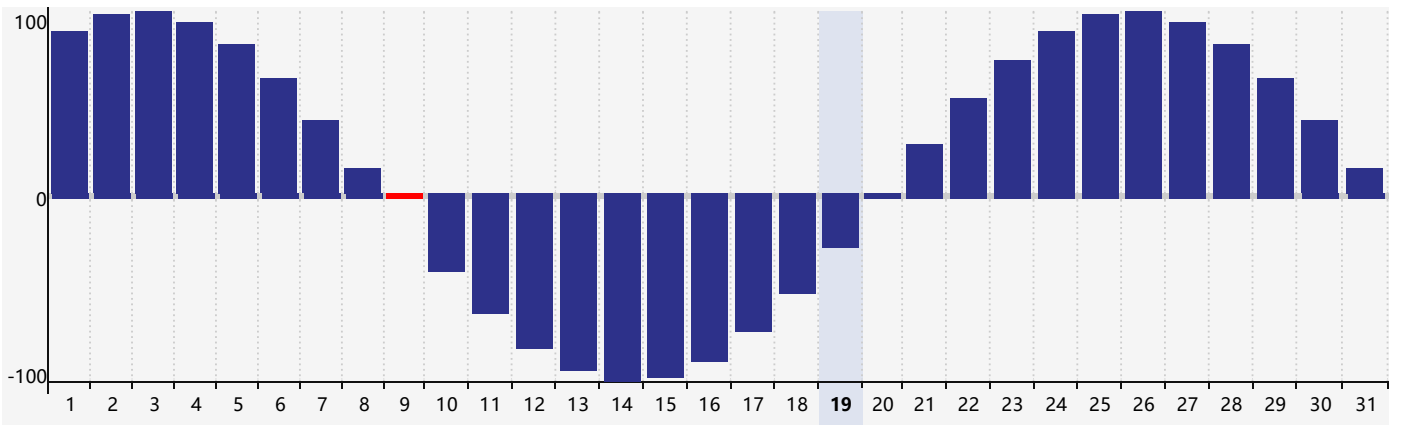

2024年5月智力生理周期曲线图

2024年5月情绪生理周期曲线图

2024年5月体力生理周期曲线图

公元2024年五月 农历甲辰年 [龙年]

星期日	星期一	星期二	星期三	星期四	星期五	星期六
二十 28	廿一 29	廿二 30	廿三 1	廿四 2	廿五 3	廿六 4
立夏 廿七 5	廿八 6	廿九 7	四月 初一 8	初二 9 智力临界期 情绪临界期 体力临界期	初三 10	初四 11
初五 12	初六 13	初七 14	初八 15	初九 16	初十 17	十一 18
十二 19	小满 十三 20	十四 21	十五 22	十六 23	十七 24	十八 25
十九 26	二十 27	廿一 28	廿二 29	廿三 30	廿四 31	廿五 1 体力临界期