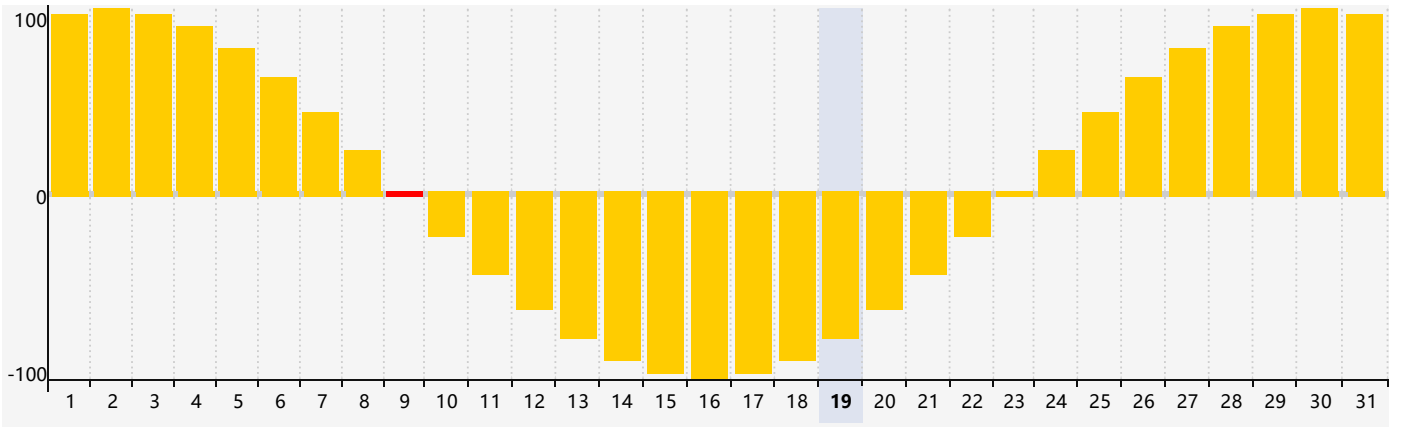

2024年5月智力生理周期曲线图

2024年5月情绪生理周期曲线图

2024年5月体力生理周期曲线图

公元2024年五月 农历甲辰年 [龙年]

星期日	星期一	星期二	星期三	星期四	星期五	星期六
二十 28	廿一 29	廿二 30	廿三 1	廿四 2	廿五 3	廿六 4
立夏 廿七 5	廿八 6	廿九 7	四月 初一 8	初二 9 智力临界期 情绪临界期 体力临界期	初三 10	初四 11
初五 12	初六 13	初七 14	初八 15	初九 16	初十 17	十一 18
十二 19	小满 十三 20	十四 21	十五 22	十六 23	十七 24	十八 25
十九 26	二十 27	廿一 28	廿二 29	廿三 30	廿四 31	廿五 1 体力临界期