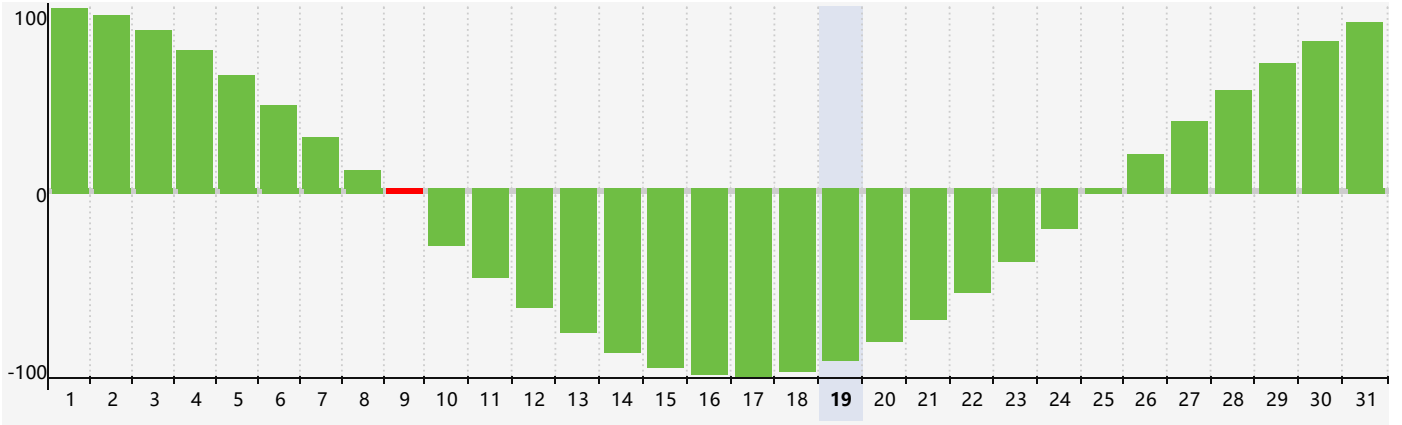

2024年5月智力生理周期曲线图

2024年5月情绪生理周期曲线图

2024年5月体力生理周期曲线图

公元2024年五月 农历甲辰年 [龙年]

星期日	星期一	星期二	星期三	星期四	星期五	星期六
二十 28	廿一 29	廿二 30	廿三 1	廿四 2	廿五 3	廿六 4
立夏 廿七 5	廿八 6	廿九 7	四月 初一 8	初二 9 智力临界期 情绪临界期 体力临界期	初三 10	初四 11
初五 12	初六 13	初七 14	初八 15	初九 16	初十 17	十一 18
十二 19	小满 十三 20	十四 21	十五 22	十六 23	十七 24	十八 25
十九 26	二十 27	廿一 28	廿二 29	廿三 30	廿四 31	廿五 1 体力临界期