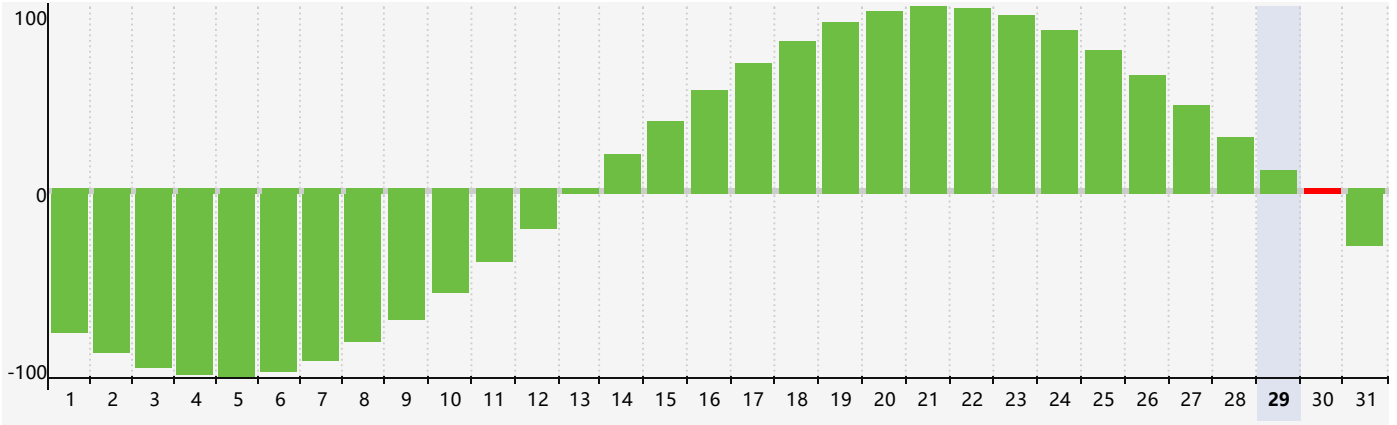

### 2024年5月智力生理周期曲线图

### 2024年5月情绪生理周期曲线图

### 2024年5月体力生理周期曲线图

公元2024年五月 农历甲辰年 [龙年]

星期日	星期一	星期二	星期三	星期四	星期五	星期六
二十 28	廿一 29	廿二 30	廿三 1	廿四 2	廿五 3	廿六 4
立夏 廿七 5	廿八 6	廿九 7	四月 初一 8	初二 9	初三 10	初四 11
初五 12	初六 13	初七 14	初八 15 体力临界期	初九 16	初十 17	十一 18
十二 19	小满 十三 20	十四 21	十五 22	十六 23	十七 24 情绪临界期	十八 25
十九 26	二十 27	廿一 28	廿二 29	廿三 30 智力临界期	廿四 31	廿五 1