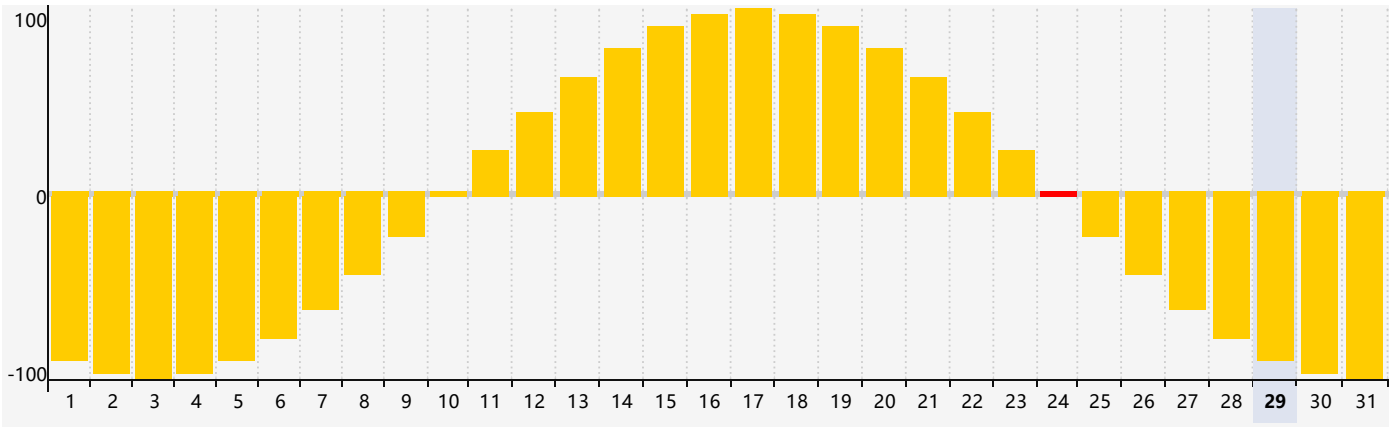

### 2024年5月智力生理周期曲线图

### 2024年5月情绪生理周期曲线图

### 2024年5月体力生理周期曲线图

公元2024年五月 农历甲辰年 [龙年]

星期日	星期一	星期二	星期三	星期四	星期五	星期六
二十 28	廿一 29	廿二 30	廿三 1	廿四 2	廿五 3	廿六 4
立夏 廿七 5	廿八 6	廿九 7	四月 初一 8	初二 9	初三 10	初四 11
初五 12	初六 13	初七 14	初八 15 体力临界期	初九 16	初十 17	十一 18
十二 19	小满 十三 20	十四 21	十五 22	十六 23	十七 24 情绪临界期	十八 25
十九 26	二十 27	廿一 28	廿二 29	廿三 30 智力临界期	廿四 31	廿五 1