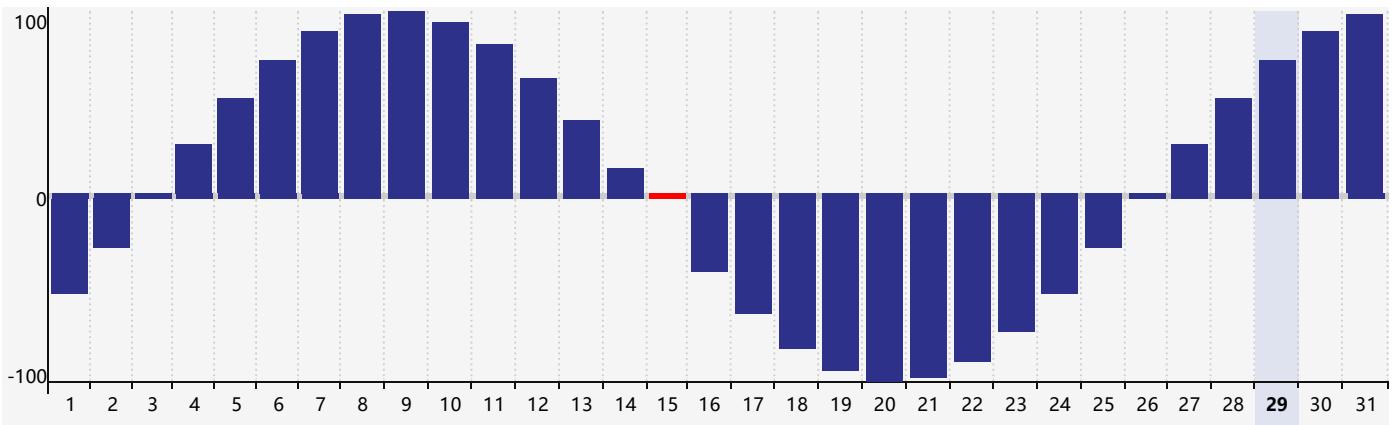

### 2024年5月智力生理周期曲线图

### 2024年5月情绪生理周期曲线图

### 2024年5月体力生理周期曲线图

公元2024年五月 农历甲辰年 [龙年]

星期日	星期一	星期二	星期三	星期四	星期五	星期六
二十 28	廿一 29	廿二 30	廿三 1	廿四 2	廿五 3	廿六 4
立夏 廿七 5	廿八 6	廿九 7	四月 初一 8	初二 9	初三 10	初四 11
初五 12	初六 13	初七 14	初八 15 体力临界期	初九 16	初十 17	十一 18
十二 19	小满 十三 20	十四 21	十五 22	十六 23	十七 24 情绪临界期	十八 25
十九 26	二十 27	廿一 28	廿二 29	廿三 30 智力临界期	廿四 31	廿五 1