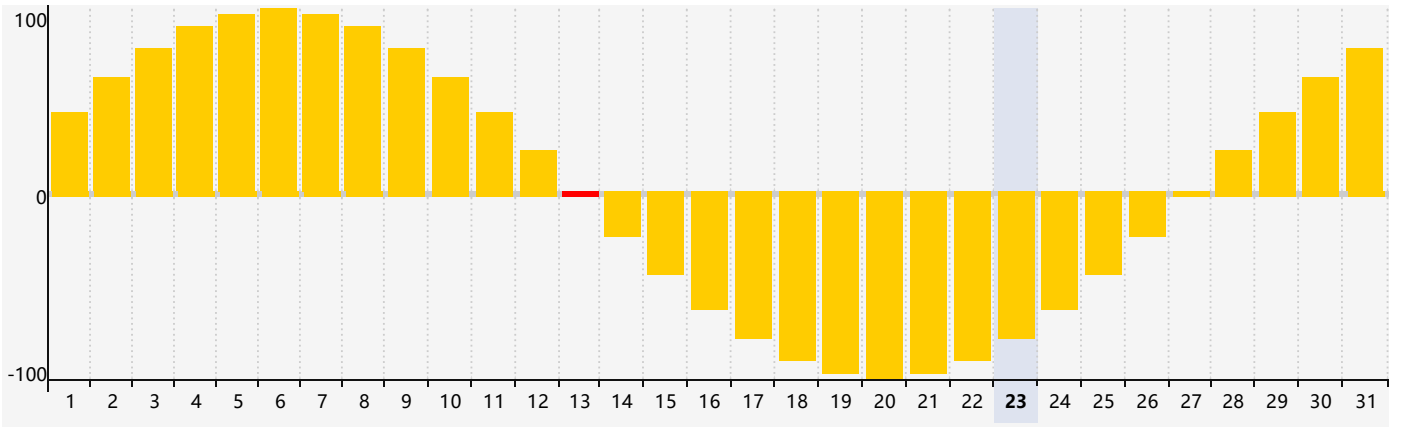

### 2024年5月智力生理周期曲线图

### 2024年5月情绪生理周期曲线图

### 2024年5月体力生理周期曲线图

公元2024年五月 农历甲辰年 [龙年]

星期日	星期一	星期二	星期三	星期四	星期五	星期六
二十 28	廿一 29	廿二 30	廿三 1	廿四 2	廿五 3	廿六 4
立夏 廿七 <b>5</b> 智力临界期	廿八 6	廿九 7	四月 初一 8	初二 9	初三 10	初四 11
初五 <b>12</b>	初六 <b>13</b> 情绪临界期	初七 14	初八 <b>15</b> 体力临界期	初九 16	初十 17	十一 18
十二 <b>19</b>	小满 十三 20	十四 21	十五 22	十六 23	十七 24	十八 25
十九 <b>26</b>	二十 27	廿一 28	廿二 29	廿三 30	廿四 31	廿五 1