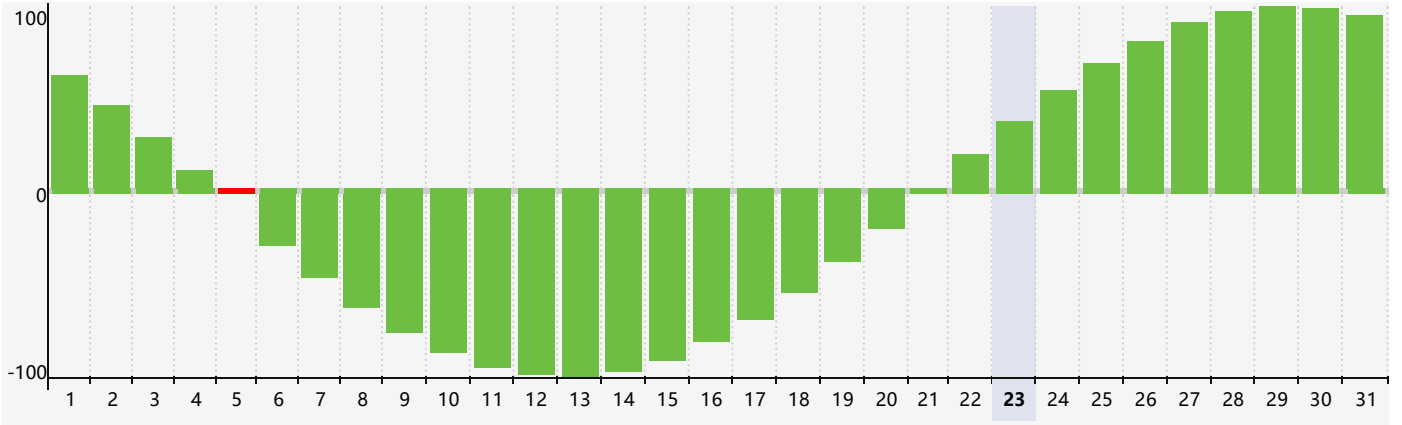

### 2024年5月智力生理周期曲线图

### 2024年5月情绪生理周期曲线图

### 2024年5月体力生理周期曲线图

公元2024年五月 农历甲辰年 [龙年]

星期日	星期一	星期二	星期三	星期四	星期五	星期六
二十 28	廿一 29	廿二 30	廿三 1	廿四 2	廿五 3	廿六 4
立夏 廿七 <b>5</b> 智力临界期	廿八 6	廿九 7	四月 初一 8	初二 9	初三 10	初四 11
初五 <b>12</b>	初六 <b>13</b> 情绪临界期	初七 14	初八 <b>15</b> 体力临界期	初九 16	初十 17	十一 18
十二 <b>19</b>	小满 十三 20	十四 21	十五 22	十六 23	十七 24	十八 25
十九 <b>26</b>	二十 27	廿一 28	廿二 29	廿三 30	廿四 31	廿五 1