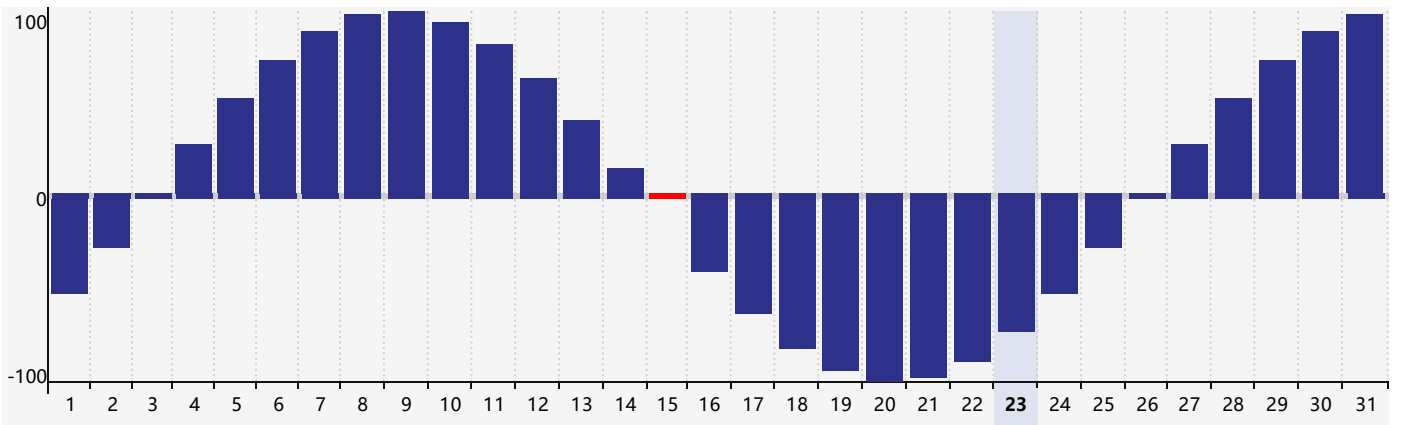

### 2024年5月智力生理周期曲线图

### 2024年5月情绪生理周期曲线图

### 2024年5月体力生理周期曲线图

公元2024年五月 农历甲辰年 [龙年]

星期日	星期一	星期二	星期三	星期四	星期五	星期六
二十 28	廿一 29	廿二 30	廿三 1	廿四 2	廿五 3	廿六 4
立夏 廿七 <b>5</b> 智力临界期	廿八 6	廿九 7	四月 初一 8	初二 9	初三 10	初四 11
初五 <b>12</b>	初六 <b>13</b> 情绪临界期	初七 14	初八 <b>15</b> 体力临界期	初九 16	初十 17	十一 18
十二 <b>19</b>	小满 十三 20	十四 21	十五 22	十六 23	十七 24	十八 25
十九 <b>26</b>	二十 27	廿一 28	廿二 29	廿三 30	廿四 31	廿五 1