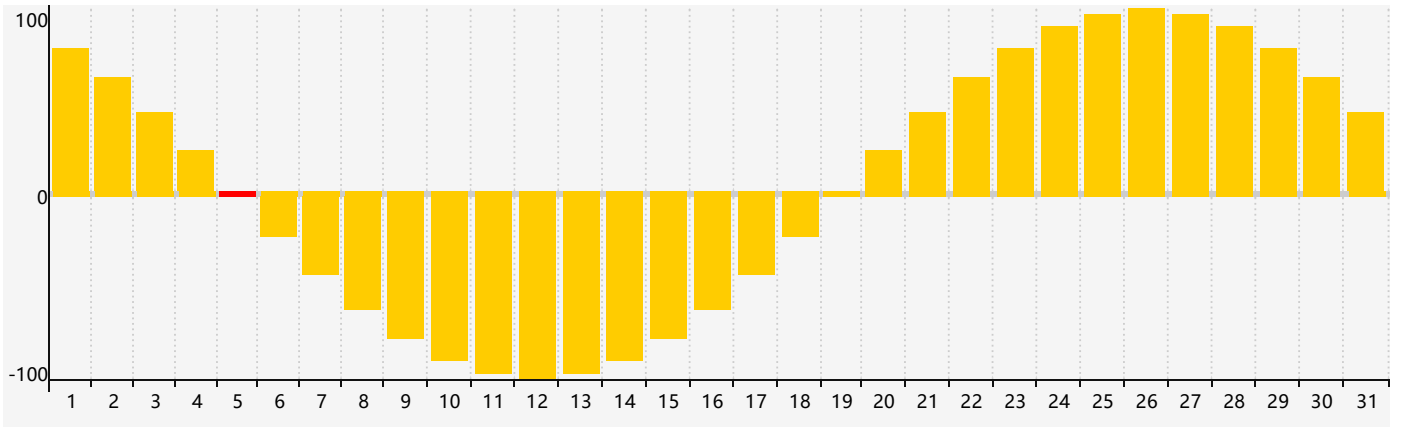

### 2024年5月智力生理周期曲线图

### 2024年5月情绪生理周期曲线图

### 2024年5月体力生理周期曲线图

公元2024年五月 农历甲辰年 [龙年]

星期日	星期一	星期二	星期三	星期四	星期五	星期六
二十 28	廿一 29	廿二 30	廿三 1	廿四 2	廿五 3	廿六 4 体力临界期
立夏 廿七 5 情绪临界期	廿八 6	廿九 7	四月 初一 8	初二 9	初三 10 智力临界期	初四 11
初五 12	初六 13	初七 14	初八 15	初九 16	初十 17	十一 18
十二 19	小满 十三 20	十四 21	十五 22	十六 23	十七 24	十八 25
十九 26	二十 27 体力临界期	廿一 28	廿二 29	廿三 30	廿四 31	廿五 1