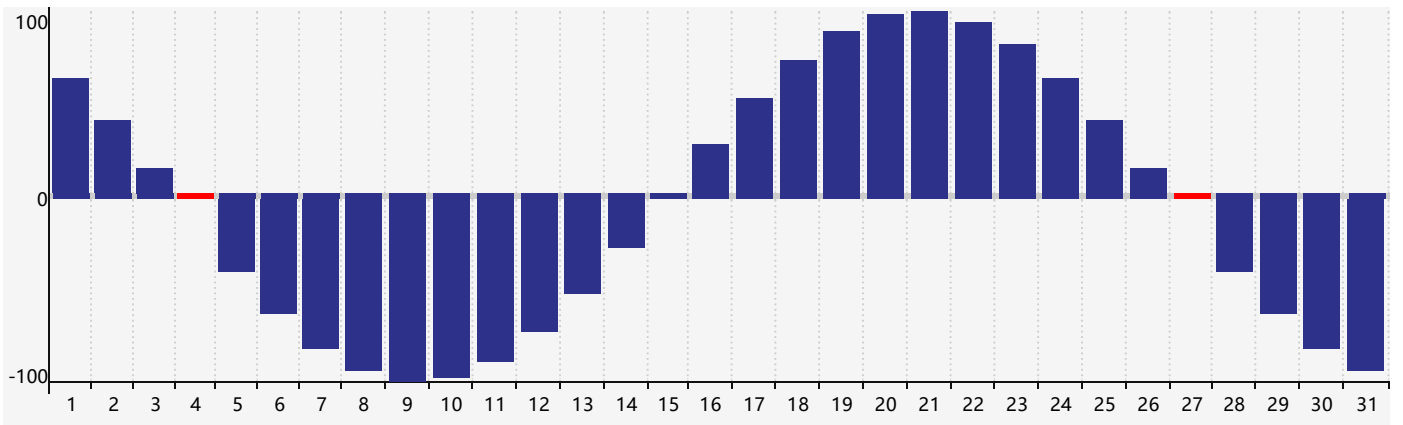

### 2024年5月智力生理周期曲线图

### 2024年5月情绪生理周期曲线图

### 2024年5月体力生理周期曲线图

公元2024年五月 农历甲辰年 [龙年]

星期日	星期一	星期二	星期三	星期四	星期五	星期六
二十 28	廿一 29	廿二 30	廿三 1	廿四 2	廿五 3	廿六 4 体力临界期
立夏 廿七 5 情绪临界期	廿八 6	廿九 7	四月 初一 8	初二 9	初三 10 智力临界期	初四 11
初五 12	初六 13	初七 14	初八 15	初九 16	初十 17	十一 18
十二 19	小满 十三 20	十四 21	十五 22	十六 23	十七 24	十八 25
十九 26	二十 27 体力临界期	廿一 28	廿二 29	廿三 30	廿四 31	廿五 1