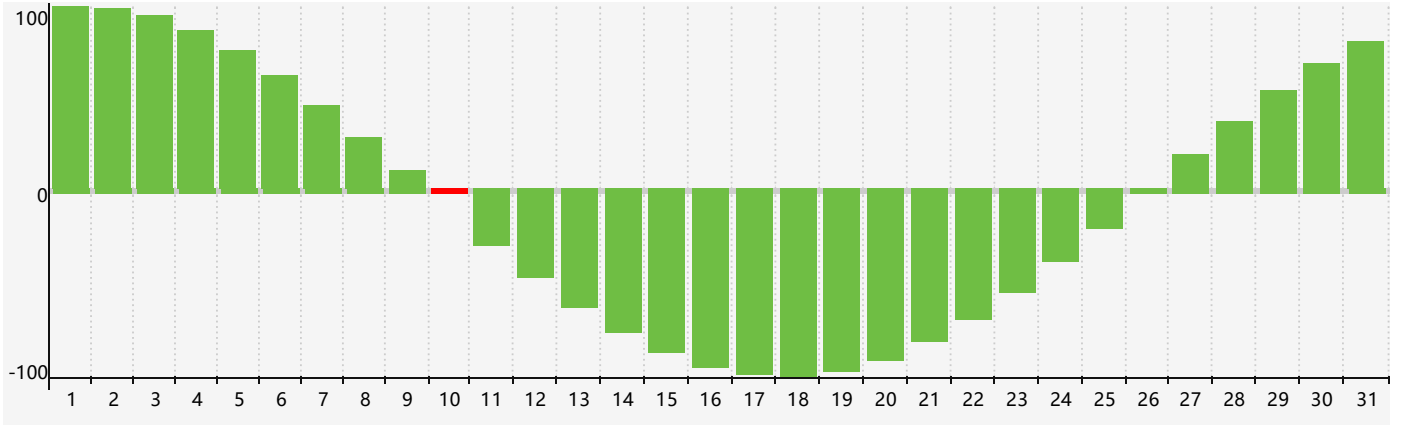

### 2024年5月智力生理周期曲线图

### 2024年5月情绪生理周期曲线图

### 2024年5月体力生理周期曲线图

公元2024年五月 农历甲辰年 [龙年]

星期日	星期一	星期二	星期三	星期四	星期五	星期六
二十 28	廿一 29	廿二 30	廿三 1	廿四 2	廿五 3	廿六 4 体力临界期
立夏 廿七 5 情绪临界期	廿八 6	廿九 7	四月 初一 8	初二 9	初三 10 智力临界期	初四 11
初五 12	初六 13	初七 14	初八 15	初九 16	初十 17	十一 18
十二 19	小满 十三 20	十四 21	十五 22	十六 23	十七 24	十八 25
十九 26	二十 27 体力临界期	廿一 28	廿二 29	廿三 30	廿四 31	廿五 1