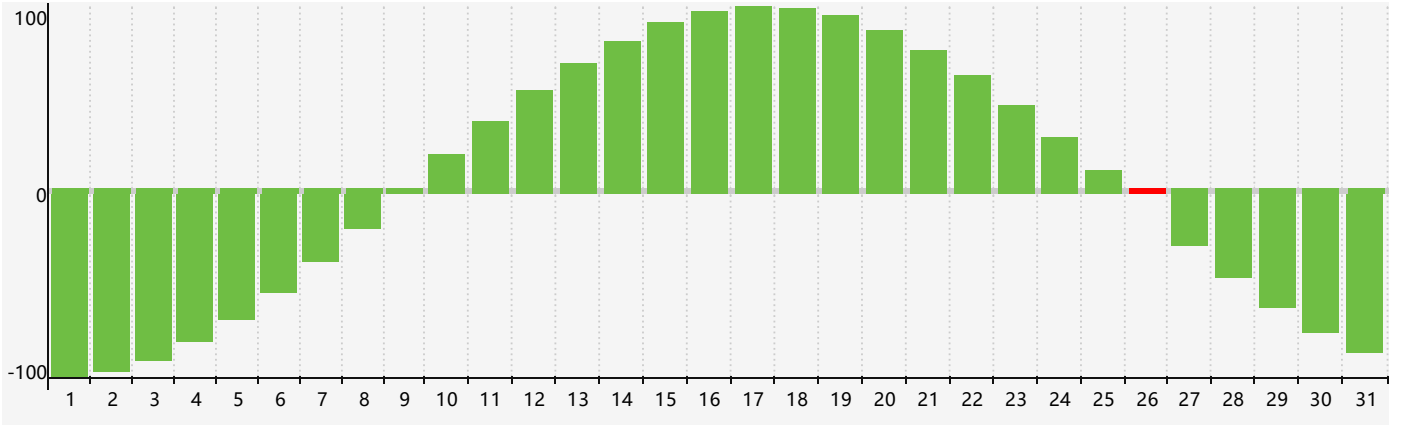

2024年5月智力生理周期曲线图

2024年5月情绪生理周期曲线图

2024年5月体力生理周期曲线图

公元2024年五月 农历甲辰年 [龙年]

星期日	星期一	星期二	星期三	星期四	星期五	星期六
二十 28	廿一 29	廿二 30	廿三 1	廿四 2	廿五 3	廿六 4
立夏 廿七 5	廿八 6	廿九 7	四月 初一 8	初二 9	初三 10	初四 11
初五 12	初六 13	初七 14 体力临界期	初八 15	初九 16 情绪临界期	初十 17	十一 18
十二 19	小满 十三 20	十四 21	十五 22	十六 23	十七 24	十八 25
十九 26 智力临界期	二十 27	廿一 28	廿二 29	廿三 30	廿四 31	廿五 1