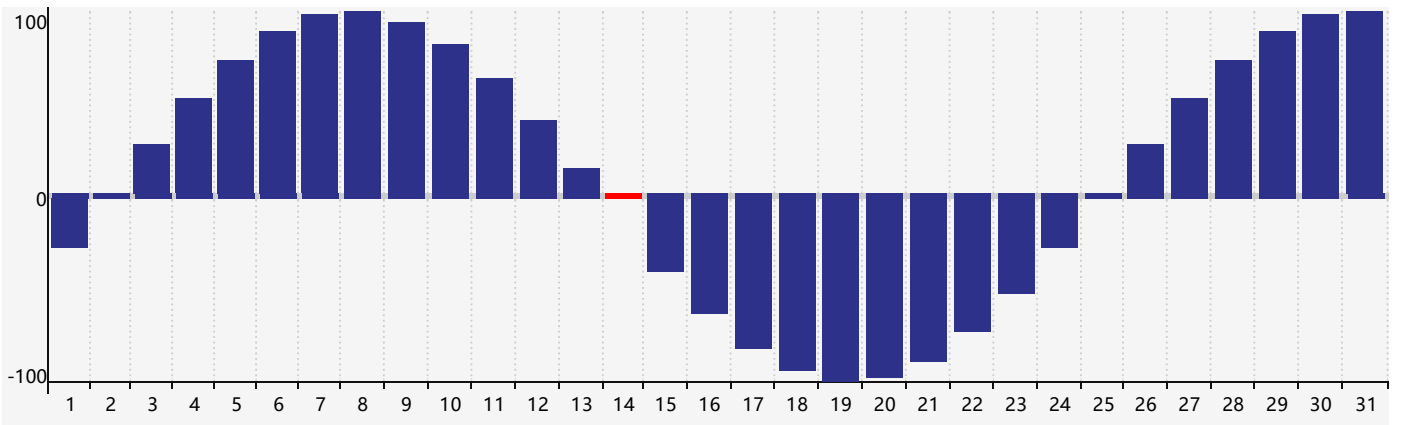

2024年5月智力生理周期曲线图

2024年5月情绪生理周期曲线图

2024年5月体力生理周期曲线图

公元2024年五月 农历甲辰年 [龙年]

星期日	星期一	星期二	星期三	星期四	星期五	星期六
二十 28	廿一 29	廿二 30	廿三 1	廿四 2	廿五 3	廿六 4
立夏 廿七 5	廿八 6	廿九 7	四月 初一 8	初二 9	初三 10	初四 11
初五 12	初六 13	初七 14 体力临界期	初八 15	初九 16 情绪临界期	初十 17	十一 18
十二 19	小满 十三 20	十四 21	十五 22	十六 23	十七 24	十八 25
十九 26 智力临界期	二十 27	廿一 28	廿二 29	廿三 30	廿四 31	廿五 1