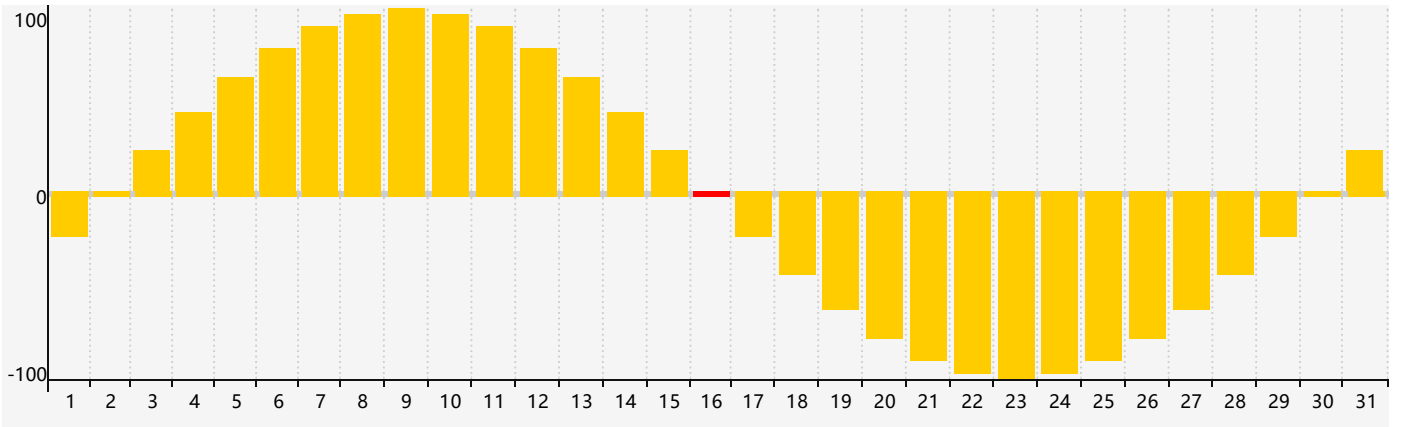

2024年5月智力生理周期曲线图

2024年5月情绪生理周期曲线图

2024年5月体力生理周期曲线图

公元2024年五月 农历甲辰年 [龙年]

星期日	星期一	星期二	星期三	星期四	星期五	星期六
二十 28	廿一 29	廿二 30	廿三 1	廿四 2	廿五 3	廿六 4
立夏 廿七 5	廿八 6	廿九 7	四月 初一 8	初二 9	初三 10	初四 11
初五 12	初六 13	初七 14 体力临界期	初八 15	初九 16 情绪临界期	初十 17	十一 18
十二 19	小满 十三 20	十四 21	十五 22	十六 23	十七 24	十八 25
十九 26 智力临界期	二十 27	廿一 28	廿二 29	廿三 30	廿四 31	廿五 1