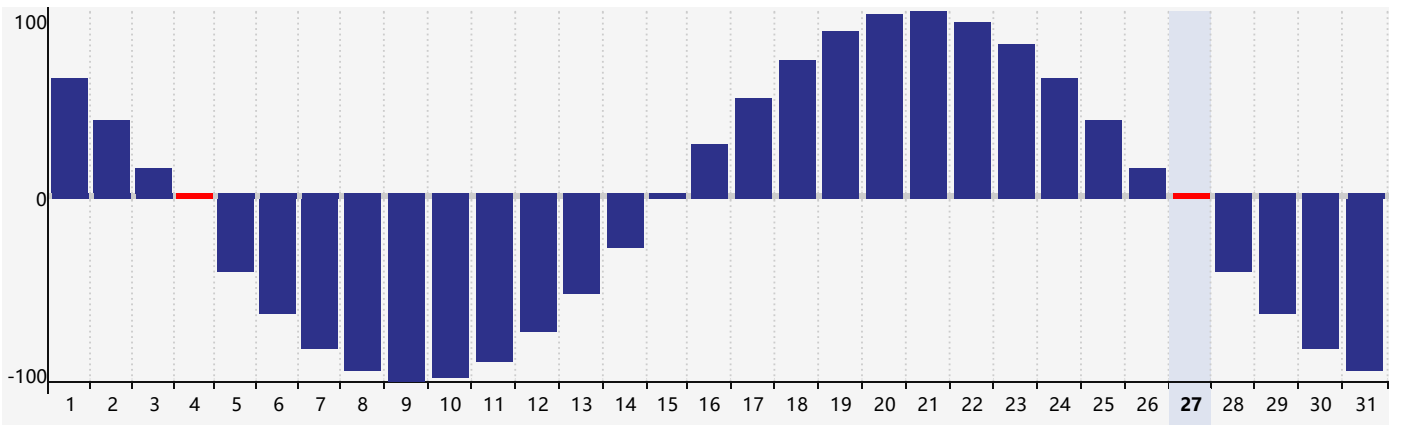

2024年5月智力生理周期曲线图

2024年5月情绪生理周期曲线图

2024年5月体力生理周期曲线图

公元2024年五月 农历甲辰年 [龙年]

星期日	星期一	星期二	星期三	星期四	星期五	星期六
二十 28 智力临界期 	廿一 29 	廿二 30 	廿三 1 	廿四 2 	廿五 3 	廿六 4 体力临界期 
立夏 廿七 5 	廿八 6 	廿九 7 	四月 初一 8 	初二 9 	初三 10 	初四 11 
初五 12 	初六 13 	初七 14 	初八 15 情绪临界期 	初九 16 	初十 17 	十一 18 
十二 19 	小满 十三 20 	十四 21 	十五 22 	十六 23 	十七 24 	十八 25 
十九 26 	二十 27 体力临界期 	廿一 28 	廿二 29 	廿三 30 	廿四 31 智力临界期 	廿五 1 