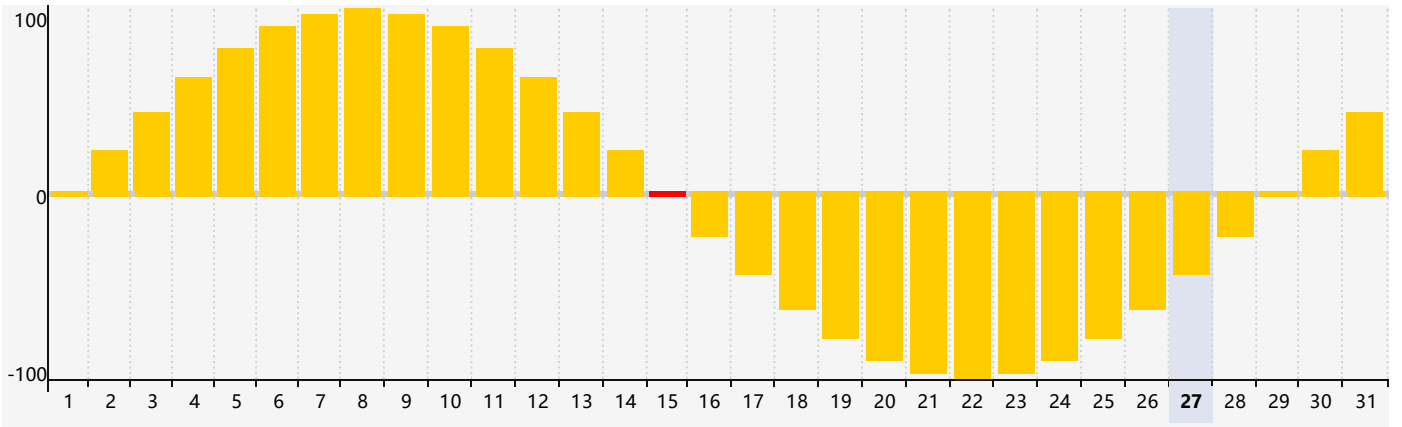

2024年5月智力生理周期曲线图

2024年5月情绪生理周期曲线图

2024年5月体力生理周期曲线图

公元2024年五月 农历甲辰年 [龙年]

星期日	星期一	星期二	星期三	星期四	星期五	星期六
二十 28 智力临界期 	廿一 29 	廿二 30 	廿三 1 	廿四 2 	廿五 3 	廿六 4 体力临界期 
立夏 廿七 5 	廿八 6 	廿九 7 	四月 初一 8 	初二 9 	初三 10 	初四 11 
初五 12 	初六 13 	初七 14 	初八 15 情绪临界期 	初九 16 	初十 17 	十一 18 
十二 19 	小满 十三 20 	十四 21 	十五 22 	十六 23 	十七 24 	十八 25 
十九 26 	二十 27 体力临界期 	廿一 28 	廿二 29 	廿三 30 	廿四 31 智力临界期 	廿五 1 