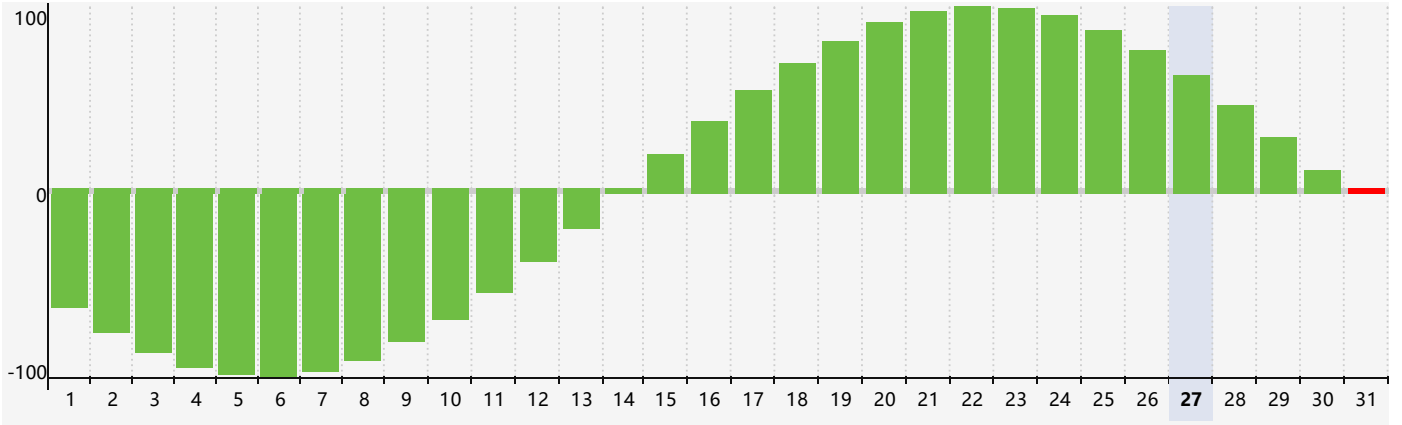

2024年5月智力生理周期曲线图

2024年5月情绪生理周期曲线图

2024年5月体力生理周期曲线图

公元2024年五月 农历甲辰年 [龙年]

星期日	星期一	星期二	星期三	星期四	星期五	星期六
二十 28 智力临界期 	廿一 29 	廿二 30 	廿三 1 	廿四 2 	廿五 3 	廿六 4 体力临界期 
立夏 廿七 5 	廿八 6 	廿九 7 	四月 初一 8 	初二 9 	初三 10 	初四 11 
初五 12 	初六 13 	初七 14 	初八 15 情绪临界期 	初九 16 	初十 17 	十一 18 
十二 19 	小满 十三 20 	十四 21 	十五 22 	十六 23 	十七 24 	十八 25 
十九 26 	二十 27 体力临界期 	廿一 28 	廿二 29 	廿三 30 	廿四 31 智力临界期 	廿五 1 