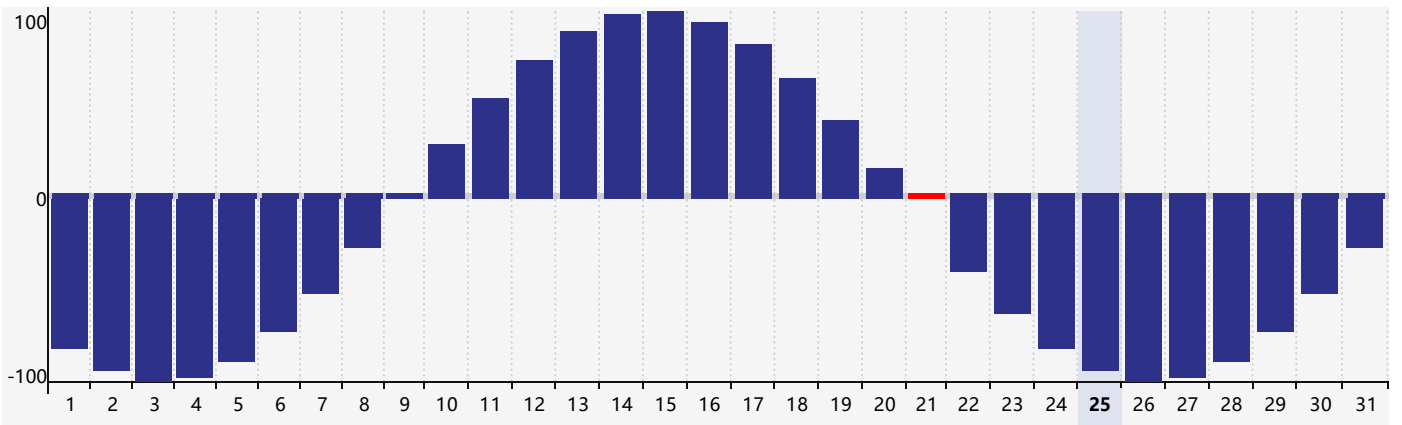

2024年5月智力生理周期曲线图

2024年5月情绪生理周期曲线图

2024年5月体力生理周期曲线图

公元2024年五月 农历甲辰年 [龙年]

星期日	星期一	星期二	星期三	星期四	星期五	星期六
二十 28 体力临界期 	廿一 29 	廿二 30 	廿三 1 	廿四 2 	廿五 3 	廿六 4 
立夏 廿七 5 	廿八 6 	廿九 7 	四月 初一 8 	初二 9 	初三 10 	初四 11 
初五 12 智力临界期 	初六 13 	初七 14 	初八 15 	初九 16 	初十 17 	十一 18 
十二 19 情绪临界期 	小满 十三 20 	十四 21 体力临界期 	十五 22 	十六 23 	十七 24 	十八 25 
十九 26 	二十 27 	廿一 28 	廿二 29 	廿三 30 	廿四 31 	廿五 1 