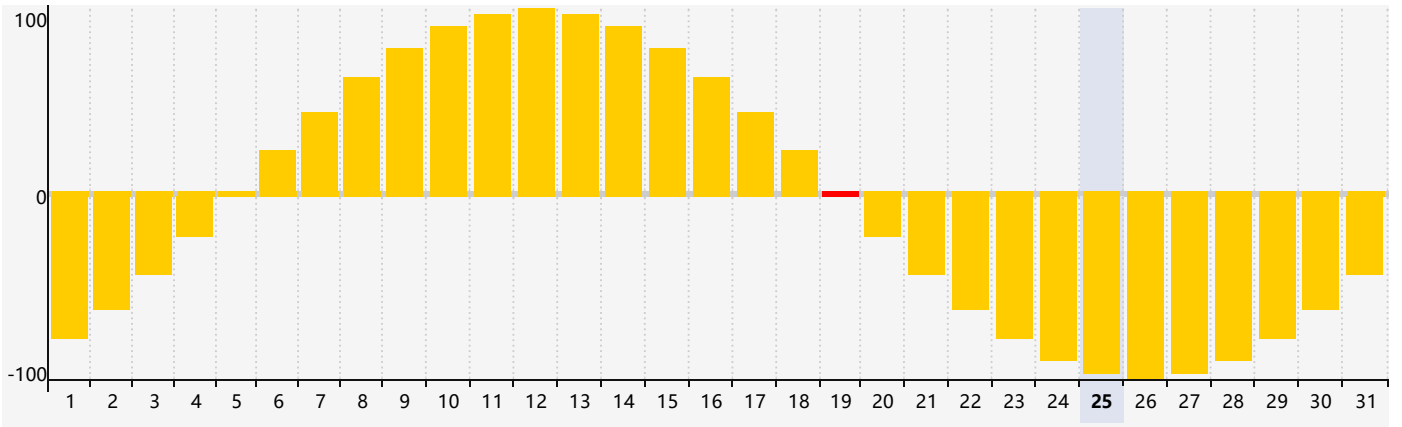

2024年5月智力生理周期曲线图

2024年5月情绪生理周期曲线图

2024年5月体力生理周期曲线图

公元2024年五月 农历甲辰年 [龙年]

星期日	星期一	星期二	星期三	星期四	星期五	星期六
二十 28 体力临界期 	廿一 29 	廿二 30 	廿三 1 	廿四 2 	廿五 3 	廿六 4 
立夏 廿七 5 	廿八 6 	廿九 7 	四月 初一 8 	初二 9 	初三 10 	初四 11 
初五 12 智力临界期 	初六 13 	初七 14 	初八 15 	初九 16 	初十 17 	十一 18 
十二 19 情绪临界期 	小满 十三 20 	十四 21 体力临界期 	十五 22 	十六 23 	十七 24 	十八 25 
十九 26 	二十 27 	廿一 28 	廿二 29 	廿三 30 	廿四 31 	廿五 1 