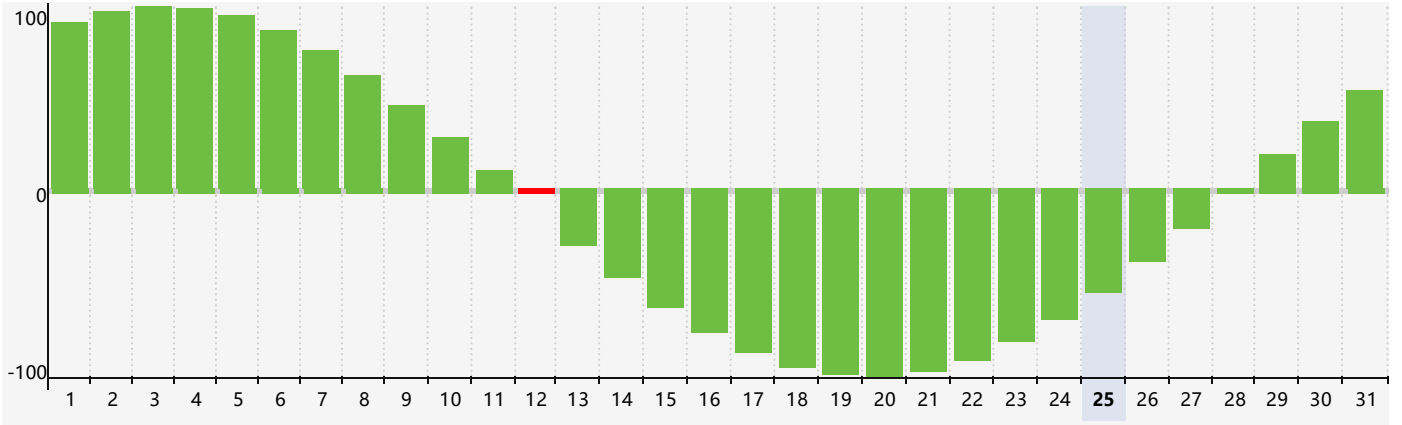

2024年5月智力生理周期曲线图

2024年5月情绪生理周期曲线图

2024年5月体力生理周期曲线图

公元2024年五月 农历甲辰年 [龙年]

星期日	星期一	星期二	星期三	星期四	星期五	星期六
二十 28 体力临界期 	廿一 29 	廿二 30 	廿三 1 	廿四 2 	廿五 3 	廿六 4 
立夏 廿七 5 	廿八 6 	廿九 7 	四月 初一 8 	初二 9 	初三 10 	初四 11 
初五 12 智力临界期 	初六 13 	初七 14 	初八 15 	初九 16 	初十 17 	十一 18 
十二 19 情绪临界期 	小满 十三 20 	十四 21 体力临界期 	十五 22 	十六 23 	十七 24 	十八 25 
十九 26 	二十 27 	廿一 28 	廿二 29 	廿三 30 	廿四 31 	廿五 1 